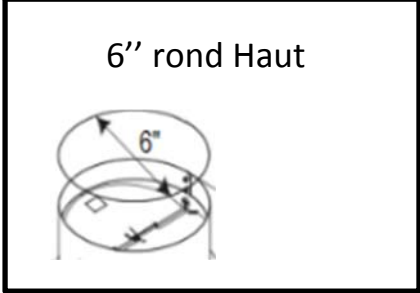

Sortie

Les renseignements que cette fiche contient sont fondés sur des sources que nous croyons fiables, mais nous ne pouvons les garantir et ils peuvent par ailleurs être incomplets et/ou changer sans préavis.