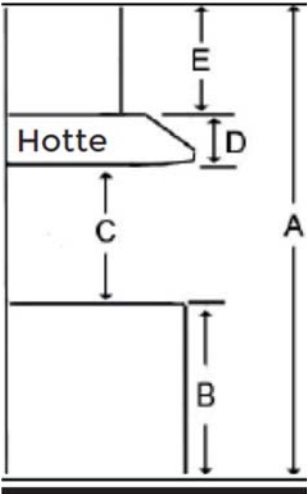

Modèle	AVC-276PS
<b>Caractéristiques</b>	
Contrôle	Boutons poussoirs électroniques
Éclairage	2 ampoules, 2W DEL (ampoules incluses)
Type de moteur	600 PCM, 3 vitesses
Puissance du moteur	Vitesse 1, 298 PCM Vitesse 2, 457 PCM Vitesse 3, 600 PCM
Type de filtre	2 filtres micro perforés en aluminium (inclus)
Type d'évacuation	Extérieur
Type de transition	6" circulaire (vers le haut)
<b>Apparence extérieure</b>	
Grade d'acier inoxydable	304
<b>Conditions électriques</b>	
Exigences électriques	120V / 60Hz / 2.7 Amps
<b>Dimensions</b>	
Dimensions	27 1/2" (L) x 10 1/4" (P) x 12 3/8" (H)
<b>Garantie</b>	
Garantie complète 1 an	Pièces et main d'oeuvre, service à domicile

**Dimensions**

**Installation**

A	Hauteur du plancher au plafond	variable
B	Hauteur du plancher au comptoir (standard)	36"
C	Hauteur recommandée entre la surface de cuisson et le dessous de la hotte	28" À 30"
D	Hauteur de la hotte	12 3/8"
E	Hauteur de la cheminée	N/A