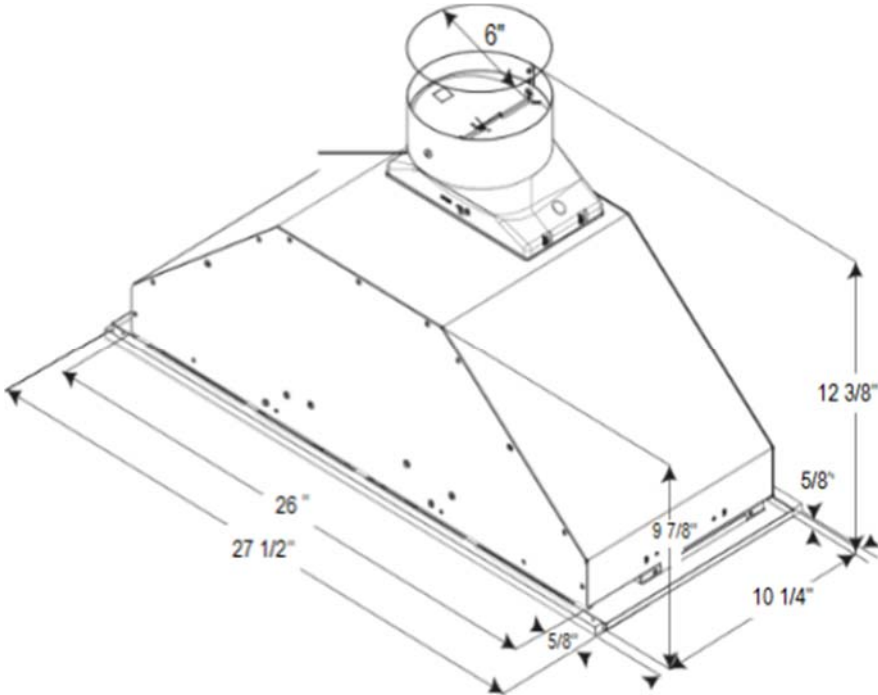

Modèle	AVC-276PS
<b>Caractéristiques</b>	
Contrôle	Boutons poussoirs électroniques
Éclairage	2 ampoules, 2W DEL (ampoules incluses)
Type de moteur	600 PCM, 3 vitesses
Puissance du moteur	Vitesse 1, 298 PCM Vitesse 2, 457 PCM Vitesse 3, 600 PCM
Type de filtre	2 filtres micro perforés en aluminium (inclus)
Type d'évacuation	Extérieur
Type de transition	6" circulaire (vers le haut)
<b>Apparence extérieure</b>	
Grade d'acier inoxydable	304
<b>Conditions électriques</b>	
Exigences électriques	120V / 60Hz / 2.7 Amps
<b>Dimensions</b>	
Dimensions	27 1/2" (L) x 10 1/4" (P) x 12 3/8" (H)
<b>Garantie</b>	
Garantie complète 1 an	Pièces et main d'oeuvre, service à domicile

**Dimensions**

**Installation**

A	Hauteur du plancher au plafond	variable
B	Hauteur du plancher au comptoir (standard)	36"
C	Hauteur recommandée entre la surface de cuisson et le dessous de la hotte	28" À 30"
D	Hauteur de la hotte	12 3/8"
E	Hauteur de la cheminée	N/A