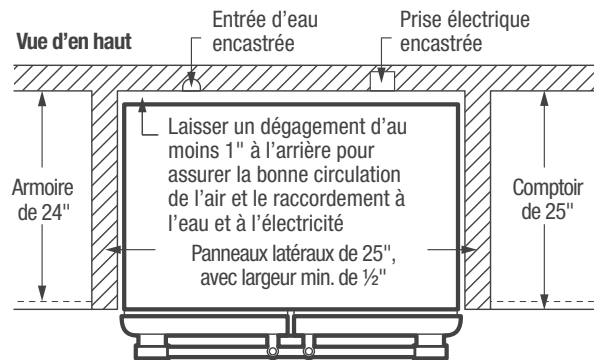

¹À utiliser avec un circuit bifilaire de 120 V dédié, câblé correctement et disposant d'un fil de terre séparé. Pour fonctionner en toute sécurité, l'appareil doit être relié à la terre.

Dimensions du produit	
A : Hauteur (charnières et roulettes comprises)	69 7/8"
B : Largeur de la carrosserie/de la porte	35 7/8" / 36"
C : Profondeur (porte comprise)	28 1/2"
Profondeur avec porte ouverte à 90°	42 1/2"
Profondeur avec tiroir complètement ouvert (poignée comprise)	45 1/2"

Dimensions de la découpe pour un aspect « encastré »	
Hauteur (charnières et roulettes comprises)	70 1/4"
Largeur	36"
Profondeur	25"

REMARQUE :
Ce document n'est destiné qu'à la planification. Toujours consulter les codes locaux et nationaux d'électricité et de plomberie. Consulter le guide d'installation du produit à frigidaire.ca pour obtenir des instructions détaillées sur l'installation.

Obtenez des renseignements sur les accessoires à frigidaire.ca