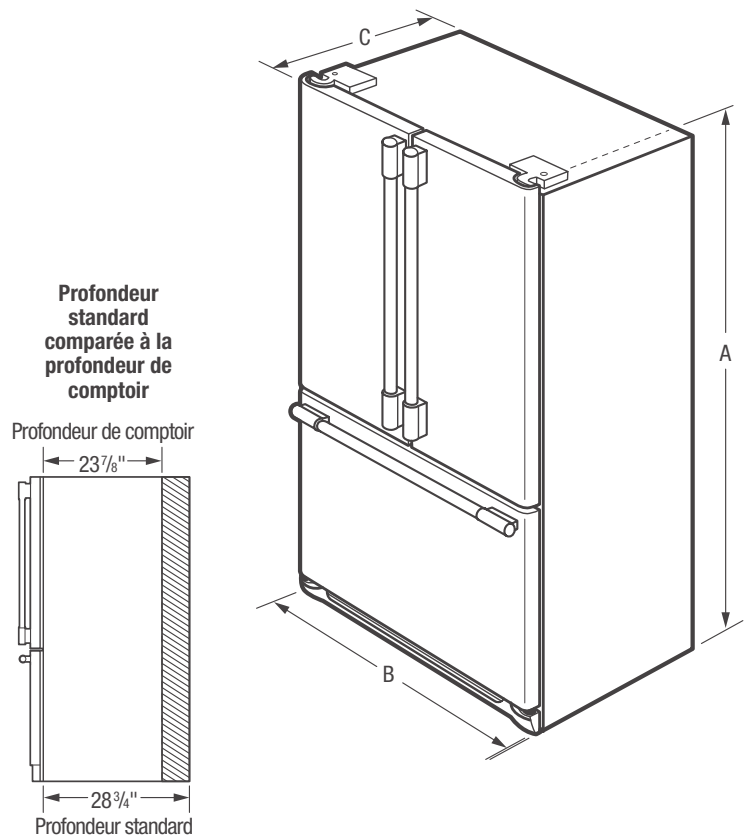

¹À utiliser avec un circuit bifilaire de 120 V dédié, câblé correctement et disposant d'un fil de terre séparé. Pour fonctionner en toute sécurité, l'appareil doit être relié à la terre.

Dimensions du produit	
A : Hauteur (charnières et roulettes comprises)	69 7/8"
B : Largeur de la carrosserie/de la porte	35 7/8" / 36"
C : Profondeur (porte comprise)	28 1/2"
Profondeur avec porte ouverte à 90°	42 1/2"
Profondeur avec tiroir complètement ouvert (poignée comprise)	45 1/2"

Dimensions de la découpe pour un aspect « encastré »	
Hauteur (charnières et roulettes comprises)	70 1/4"
Largeur	36"
Profondeur	25"

REMARQUE :
Ce document n'est destiné qu'à la planification. Toujours consulter les codes locaux et nationaux d'électricité et de plomberie. Consulter le guide d'installation du produit à frigidaire.ca pour obtenir des instructions détaillées sur l'installation.

Obtenez des renseignements sur les accessoires à frigidaire.ca