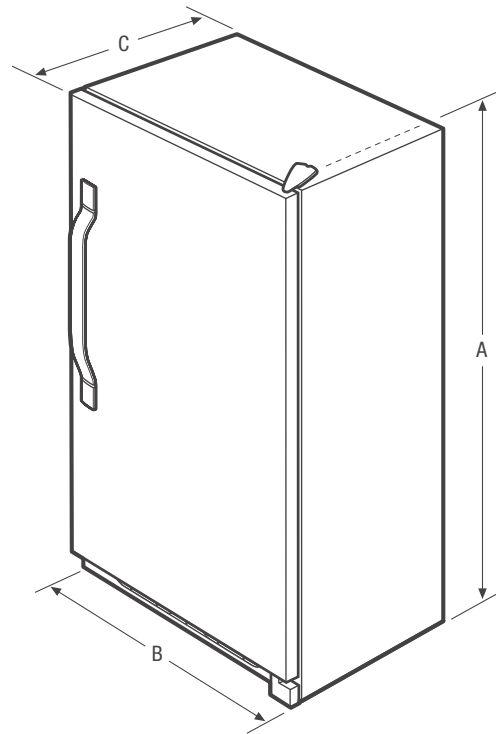

Caractéristiques	
Conception de la poignée de porte	Droite
Porte réversible	
Fermeture automatique de la porte	Oui
Pieds de nivellement	Oui
Sélecteur de température réglable	Oui
Événements	Oui
Clayettes pleine largeur	2 en fil métallique réglables / 2 en fil métallique fixes
Paniers coulissants en fil métallique	
Éclairage intérieur	Vif
Balconnets	
Balconnets ajourés	5 pleine largeur
Dispositifs de retenue de balconnets de porte fixes	Oui
Homologations	
Classement CSA	Domestique
Caractéristiques techniques	
Capacité totale (pi³)	16,7
Superficie des clayettes (pi²)	18,2
Consommation annuelle (kWh)	438
Coût annuel de l'énergie (0,1065/kWh)	47 $
Emplacement du point de raccordement de l'alimentation électrique	À l'arrière, en bas à droite
Tension	115 V
Puissance raccordée (kW) à 115 volts¹	0,55
Intensité à 115 volts (ampères)	5
Circuit minimal exigé (ampères)	15
Poids à l'expédition (approx.)	214 lb

¹Une prise électrique triphasée reliée à la terre est exigée. La prise doit être correctement reliée à la terre conformément aux ordonnances et codes locaux.

REMARQUE : Ce document n'est destiné qu'à la planification. Toujours consulter les codes locaux et nationaux d'électricité et de plomberie. Consulter le guide d'installation du produit à frigidaire.ca pour obtenir des instructions détaillées sur l'installation.

Dimensions du produit	
A : Hauteur (charnières comprises)	65 7/8"
B : Largeur	32"
C : Profondeur (porte comprise)	26 5/8"
D : Profondeur avec porte ouverte à 90°	57 1/2"

Obtenez des renseignements sur les accessoires à frigidaire.ca