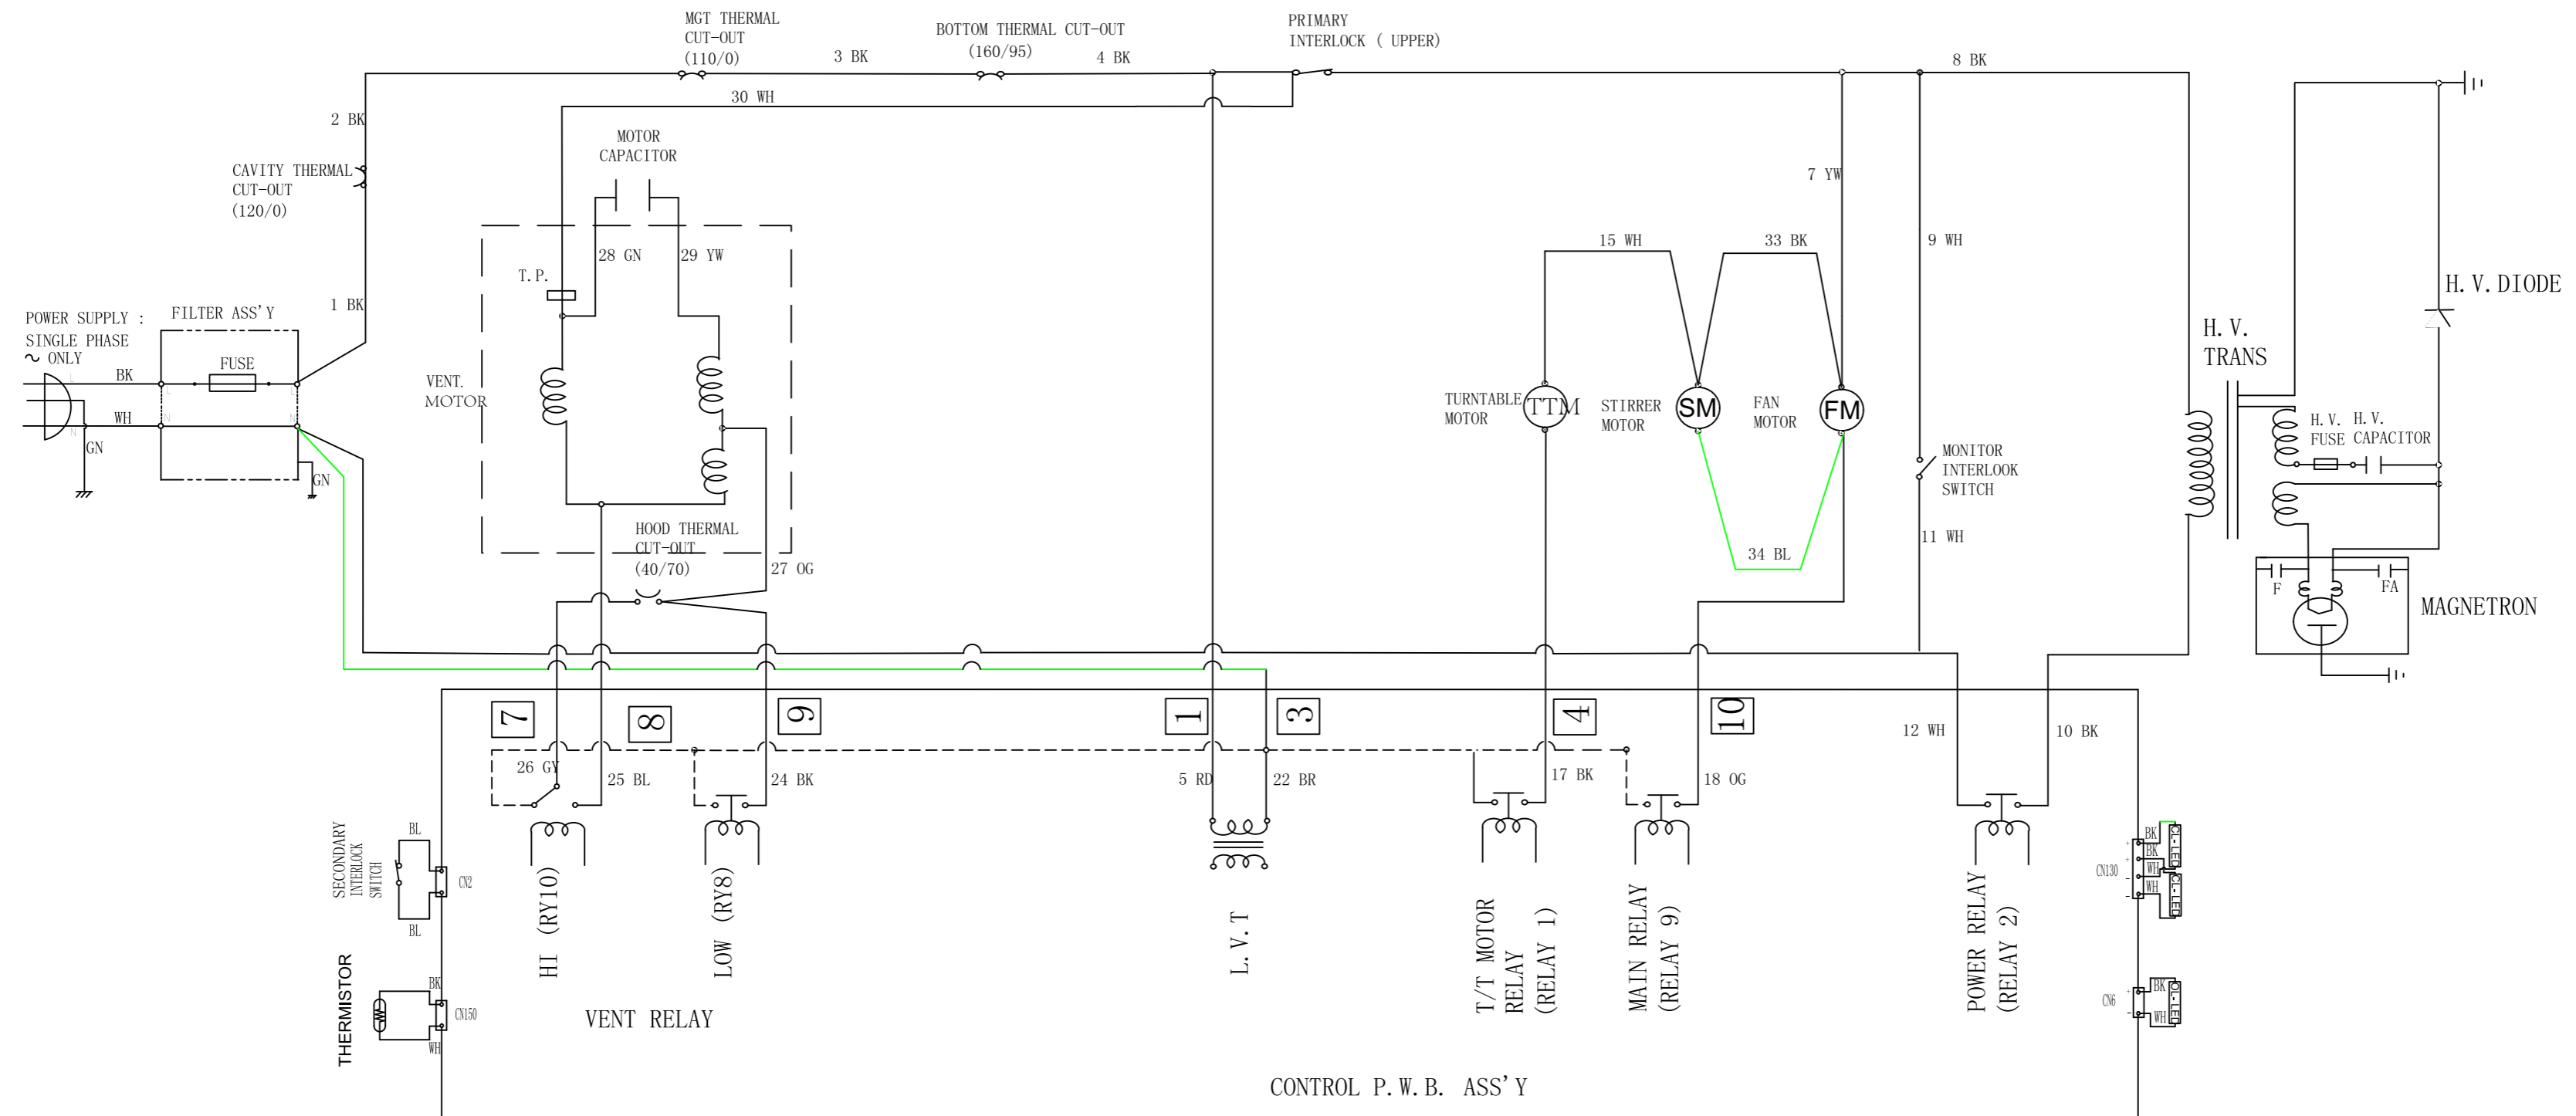

302828#04 EM048K6AD-316495192电路图-Gallery 1.7

PN:16170000A48577

450\*260mm 1P 80克双胶纸 李惠萍样机

316495192 需折叠, 折叠方式同261800311305

NOTE:

[CONDITION]	OL : OVEN LAMP	OG : ORANGE	BR : BROWN
DOOR : CLOSED	FM : FAN MOTOR	YW : YELLOW	WH : WHITE
COOK : OFF	TTM : TURNTABLE MOTOR	RD : RED	BK : BLACK
	SM : STIRRER MOTOR	BL : BLUE	GY : GREY
	CL : COOKTOP LAMP	GN : GREEN	PK : PINK

PN.:316495192  
16170000A48577