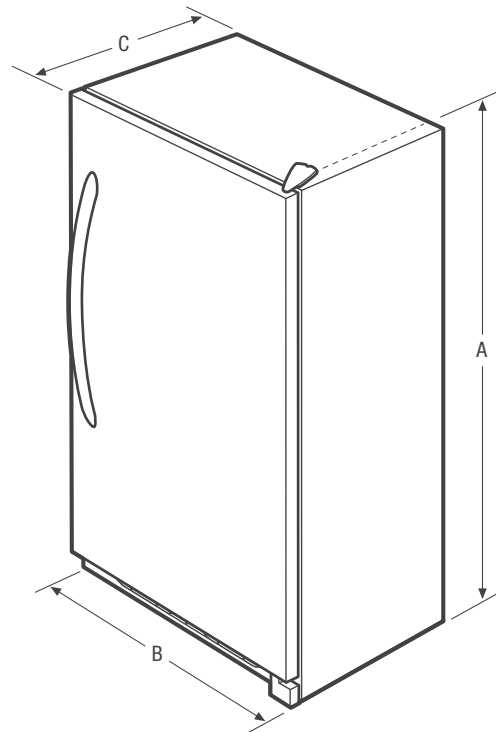

Caractéristiques	
Poignée	UltraSoft^{MC}
Porte réversible	
Fermeture automatique de la porte	Oui
Pieds de nivellement	Oui
Sélecteur de température réglable	Cadran mécanique
Dégivrage	Sans givre
Mode d'affichage de la température	1 à 7
Clayettes pleine largeur	3 réglables en fil métallique
Paniers coulissants en fil métallique	
Éclairage intérieur	Vif
Balconnets	
Balconnets ajourés	5 pleine largeur
Dispositifs de retenue de balconnets de porte fixes	
Homologations	
Classement CSA	Domestique
Caractéristiques techniques	
Capacité totale (pi³)	16,6
Superficie des clayettes (pi²)	18,2
Consommation annuelle (kWh)	479
Coût annuel de l'énergie (0,12/kWh)	57 $
Point de raccordement de l'alimentation électrique	À l'arrière, en bas à droite
Tension	115 V/60 Hz/15 A
Puissance raccordée (kW) à 115 volts¹	0,6
Intensité à 115 volts (ampères)	5
Circuit minimal exigé (ampères)	15
Poids à l'expédition (approx.)	201 lb

¹Une prise électrique triphasée reliée à la terre est exigée. La prise doit être correctement reliée à la terre conformément aux ordonnances et codes locaux.

REMARQUE : Ce document n'est destiné qu'à la planification. Toujours consulter les codes locaux et nationaux d'électricité et de plomberie. Consulter le guide d'installation du produit à frigidaire.ca pour obtenir des instructions détaillées sur l'installation.

Dimensions du produit	
A : Hauteur (charnières comprises)	67 11/16"
B : Largeur	34"
C : Profondeur (porte comprise)	28 1/2"
D : Profondeur avec porte ouverte à 90°	60 1/4"

Obtenez des renseignements sur les accessoires à frigidaire.ca