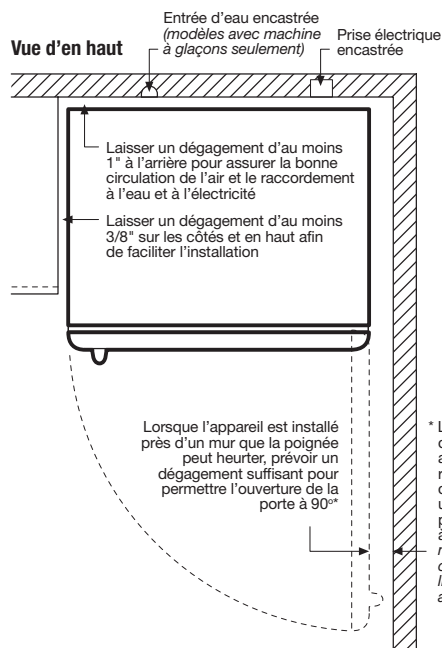

¹À utiliser avec un circuit bifilaire de 120 V dédié, câblé correctement et disposant d'un fil de terre séparé. Pour fonctionner en toute sécurité, l'appareil doit être relié à la terre.

REMARQUE : Ce document n'est destiné qu'à la planification. Toujours consulter les codes locaux et nationaux d'électricité et de plomberie. Consulter le guide d'installation du produit à frigidaire.ca pour obtenir des instructions détaillées sur l'installation.

Dimensions du produit	
A - Hauteur (charnières et roulettes comprises)	69 3/8"
B - Largeur	30"
C - Profondeur (porte comprise)	32"
Profondeur avec porte ouverte à 90°	60"

Obtenez des renseignements sur les accessoires à frigidaire.ca