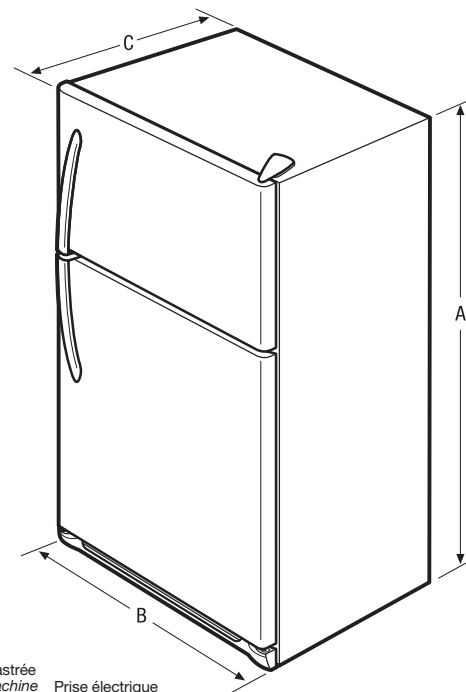

¹À utiliser avec un circuit bifilaire de 120 V dédié, câblé correctement et disposant d'un fil de terre séparé. Pour fonctionner en toute sécurité, l'appareil doit être relié à la terre.

REMARQUE : Ce document n'est destiné qu'à la planification. Toujours consulter les codes locaux et nationaux d'électricité et de plomberie. Consulter le guide d'installation du produit à frigidaire.ca pour obtenir des instructions détaillées sur l'installation.

Dimensions du produit	
A - Hauteur (charnières et roulettes comprises)	69 3/8"
B - Largeur	30"
C - Profondeur (porte comprise)	32"
Profondeur avec porte ouverte à 90°	60"

Obtenez des renseignements sur les accessoires à frigidaire.ca