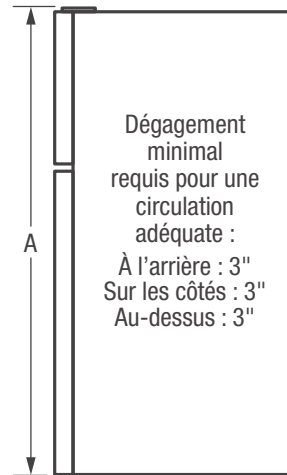

Balconnets Store-More^{MC}

Les balconnets offrent beaucoup d'espace de rangement.

ENERGY STAR®

Offert en :

Blanc
(W)

Caractéristiques	
Pieds cubes (pi ³)	10
Extérieur	
Couleur de la porte	Couleur coordonnée
Couleur de la carrosserie	Couleur coordonnée
Poignée de porte	Intégrée
Butées de porte	Oui
Porte réversible	Oui
Intérieur	
Commandes	Ready-Select ^{MD}
Éclairage	Vif à DEL
Clayettes de réfrigérateur	2 réglables en fil métallique SpaceWise ^{MD}
Bacs à fruits et à légumes Store-More ^{MC}	2 transparents
Balconnets	3 demi-largeur transparents
Balconnets ajourés	1 pleine largeur transparent
Dispositifs de retenue de grandes bouteilles	Oui
Porte-canettes	Capacité de 3 canettes
Balconnets ajourés de congélateur	2 pleine largeur transparents
Clayettes de congélateur	1 réglable en fil métallique SpaceWise ^{MD}
Revêtement de la carrosserie	Blanc
Homologations	
ENERGY STAR [®]	Oui
Caractéristiques techniques	
Capacité totale (pi ³)	9,9
Capacité du réfrigérateur (pi ³)	7,09
Capacité du congélateur (pi ³)	2,88
Emplacement du point de raccordement de l'alimentation électrique	À l'arrière, en bas à droite
Intensité	120 V / 60 Hz / 15 ou 20 A
Circuit minimal exigé (ampères)	15
Poids à l'expédition (approx.)	154 lb
Type d'installation	Autonome

Dimensions du produit	
A : Hauteur	59 3/4"
B : Largeur	23 3/4"
C : Profondeur (porte comprise)	26 3/4"
D : Profondeur avec porte ouverte à 90°	48 1/32"

Obtenez des renseignements sur les accessoires à frigidaire.ca