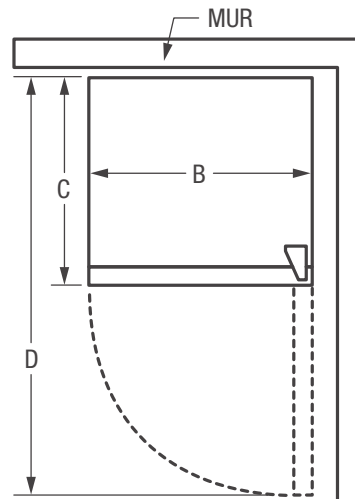

Balconnets Store-More^{MC}

Les balconnets offrent beaucoup d'espace de rangement.

ENERGY STAR®

Offert en :

Blanc
(W)

Caractéristiques	
Pieds cubes (pi ³)	10
Extérieur	
Couleur de la porte	Couleur coordonnée
Couleur de la carrosserie	Couleur coordonnée
Poignée de porte	Intégrée
Butées de porte	Oui
Porte réversible	Oui
Intérieur	
Commandes	Ready-Select ^{MD}
Éclairage	Vif à DEL
Clayettes de réfrigérateur	2 réglables en fil métallique SpaceWise ^{MD}
Bacs à fruits et à légumes Store-More ^{MC}	2 transparents
Balconnets	3 demi-largeur transparents
Balconnets ajourés	1 pleine largeur transparent
Dispositifs de retenue de grandes bouteilles	Oui
Porte-canettes	Capacité de 3 canettes
Balconnets ajourés de congélateur	2 pleine largeur transparents
Clayettes de congélateur	1 réglable en fil métallique SpaceWise ^{MD}
Revêtement de la carrosserie	Blanc
Homologations	
ENERGY STAR [®]	Oui
Caractéristiques techniques	
Capacité totale (pi ³)	9,9
Capacité du réfrigérateur (pi ³)	7,09
Capacité du congélateur (pi ³)	2,88
Emplacement du point de raccordement de l'alimentation électrique	À l'arrière, en bas à droite
Intensité	120 V / 60 Hz / 15 ou 20 A
Circuit minimal exigé (ampères)	15
Poids à l'expédition (approx.)	154 lb
Type d'installation	Autonome

Dimensions du produit	
A : Hauteur	59 3/4"
B : Largeur	23 3/4"
C : Profondeur (porte comprise)	26 3/4"
D : Profondeur avec porte ouverte à 90°	48 1/32"

Obtenez des renseignements sur les accessoires à frigidaire.ca