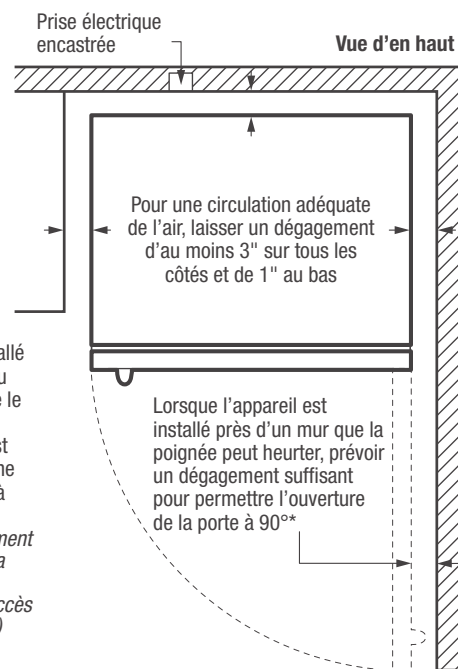

¹Une prise électrique triphasée reliée à la terre est exigée. La prise doit être correctement reliée à la terre conformément aux ordonnances et codes locaux.

* Lorsque le congélateur est installé près d'un mur, d'une armoire ou d'un autre appareil qui dépasse le bord avant du congélateur, un dégagement minimal de 20'' est recommandé pour permettre une ouverture optimale de la porte à 140°, pour l'accès ou le retrait complet du panier. (Le dégagement minimal absolu de 3'' permettra l'ouverture de la porte à 90° SEULEMENT, ce qui limitera l'accès au panier, ainsi que son retrait.)

Dimensions du produit	
A : Hauteur (charnières comprises)	73 3/16''
B : Largeur	34''
C : Profondeur (porte comprise)	30''
Profondeur avec porte ouverte à 90°	62 1/8''

Obtenez des renseignements sur les accessoires à frigidaire.ca