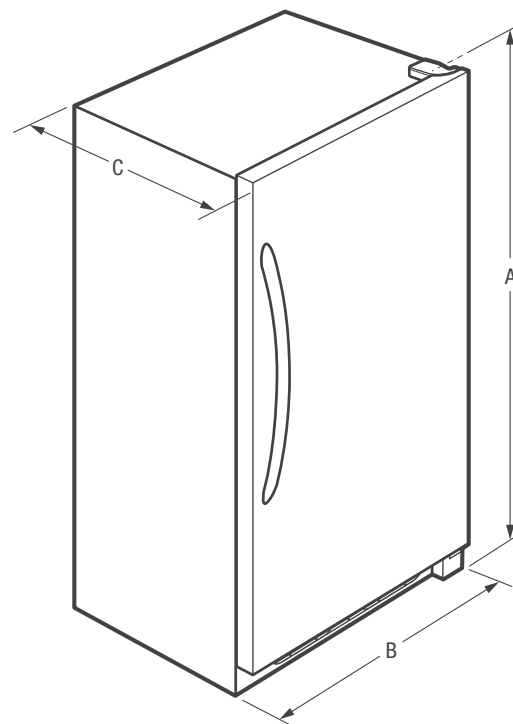

¹Une prise électrique triphasée reliée à la terre est exigée. La prise doit être correctement reliée à la terre conformément aux ordonnances et codes locaux.

* Lorsque le congélateur est installé près d'un mur, d'une armoire ou d'un autre appareil qui dépasse le bord avant du congélateur, un dégagement minimal de 20'' est recommandé pour permettre une ouverture optimale de la porte à 140°, pour l'accès ou le retrait complet du panier. (Le dégagement minimal absolu de 3'' permettra l'ouverture de la porte à 90° SEULEMENT, ce qui limitera l'accès au panier, ainsi que son retrait.)

Dimensions du produit	
A : Hauteur (charnières comprises)	73 3/16''
B : Largeur	34''
C : Profondeur (porte comprise)	30''
Profondeur avec porte ouverte à 90°	62 1/8''

Obtenez des renseignements sur les accessoires à frigidaire.ca