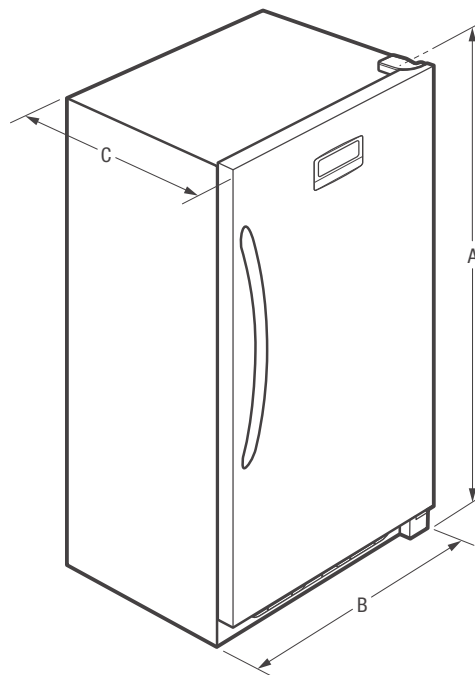

¹Une prise électrique triphasée reliée à la terre est exigée. La prise doit être correctement reliée à la terre conformément aux ordonnances et codes locaux.

* Lorsque le congélateur est installé près d'un mur, d'une armoire ou d'un autre appareil qui dépasse le bord avant du congélateur, un dégagement minimal de 20" est recommandé pour permettre une ouverture optimale de la porte à 140°, pour l'accès ou le retrait complet du panier. (Le dégagement minimal absolu de 3" permettra l'ouverture de la porte à 90° SEULEMENT, ce qui limitera l'accès au panier, ainsi que son retrait.)

Dimensions du produit	
A : Hauteur (charnières comprises)	60 3/8"
B : Largeur	28"
C : Profondeur (porte comprise)	28 5/8"
Profondeur (avec porte ouverte à 90°)	55 3/8"

Obtenez des renseignements sur les accessoires à frigidaire.ca