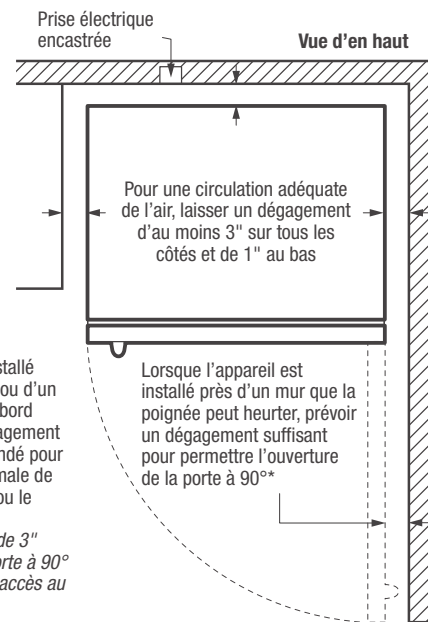

¹Une prise électrique triphasée reliée à la terre est exigée. La prise doit être correctement reliée à la terre conformément aux ordonnances et codes locaux.

* Lorsque le congélateur est installé près d'un mur, d'une armoire ou d'un autre appareil qui dépasse le bord avant du congélateur, un dégagement minimal de 20" est recommandé pour permettre une ouverture optimale de la porte à 140°, pour l'accès ou le retrait complet du panier. (Le dégagement minimal absolu de 3" permettra l'ouverture de la porte à 90° SEULEMENT, ce qui limitera l'accès au panier, ainsi que son retrait.)

Dimensions du produit	
A : Hauteur (charnières comprises)	60 3/8"
B : Largeur	28"
C : Profondeur (porte comprise)	28 5/8"
Profondeur (avec porte ouverte à 90°)	55 3/8"

Obtenez des renseignements sur les accessoires à frigidaire.ca