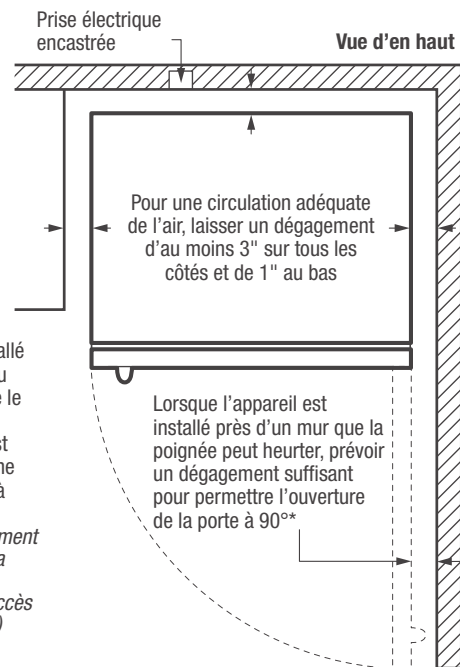

¹Une prise électrique triphasée reliée à la terre est exigée. La prise doit être correctement reliée à la terre conformément aux ordonnances et codes locaux.

* Lorsque le congélateur est installé près d'un mur, d'une armoire ou d'un autre appareil qui dépasse le bord avant du congélateur, un dégagement minimal de 20" est recommandé pour permettre une ouverture optimale de la porte à 140°, pour l'accès ou le retrait complet du panier. (Le dégagement minimal absolu de 3" permettra l'ouverture de la porte à 90° SEULEMENT, ce qui limitera l'accès au panier, ainsi que son retrait.)

Dimensions du produit	
A : Hauteur (charnières comprises)	65 7/8"
B : Largeur	32"
C : Profondeur (porte comprise)	26 5/8"
Profondeur (avec porte ouverte à 90°)	57 3/8"

Obtenez des renseignements sur les accessoires à frigidaire.ca