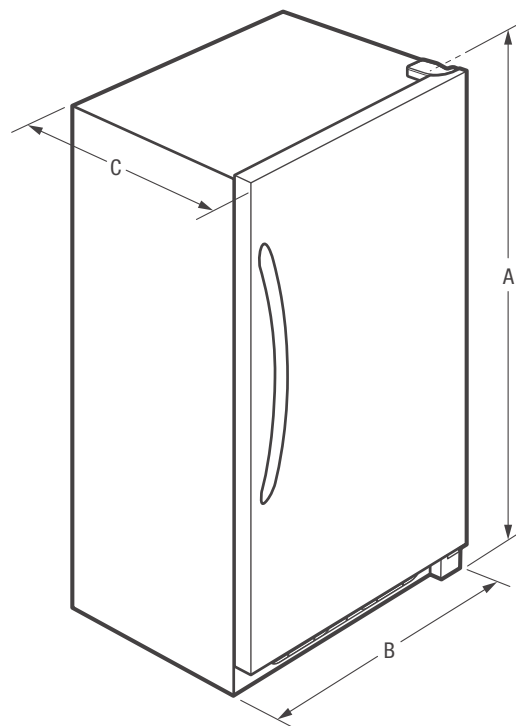

¹Une prise électrique triphasée reliée à la terre est exigée. La prise doit être correctement reliée à la terre conformément aux ordonnances et codes locaux.

* Lorsque le congélateur est installé près d'un mur, d'une armoire ou d'un autre appareil qui dépasse le bord avant du congélateur, un dégagement minimal de 20" est recommandé pour permettre une ouverture optimale de la porte à 140°, pour l'accès ou le retrait complet du panier. (Le dégagement minimal absolu de 3" permettra l'ouverture de la porte à 90° SEULEMENT, ce qui limitera l'accès au panier, ainsi que son retrait.)

Dimensions du produit	
A : Hauteur (charnières comprises)	65 7/8"
B : Largeur	32"
C : Profondeur (porte comprise)	26 5/8"
Profondeur (avec porte ouverte à 90°)	57 3/8"

Obtenez des renseignements sur les accessoires à frigidaire.ca