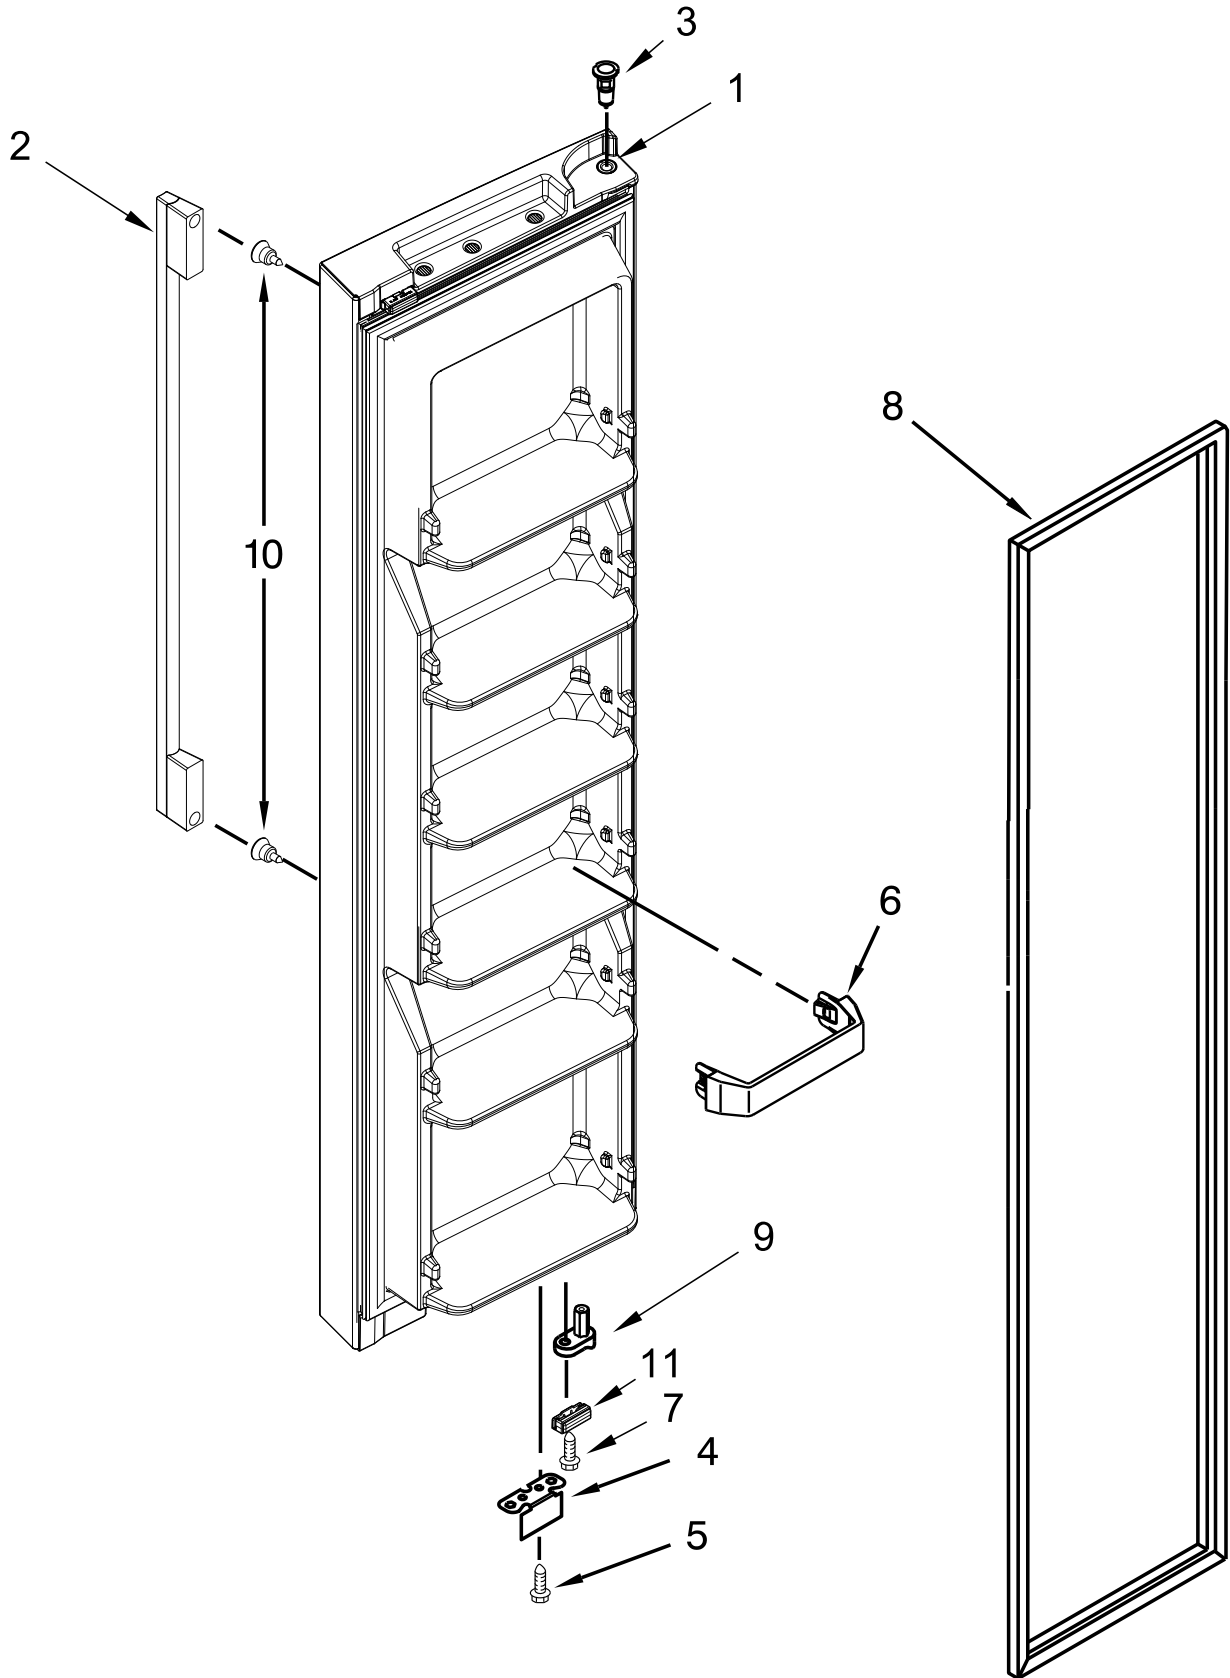

FREEZER DOOR PARTS