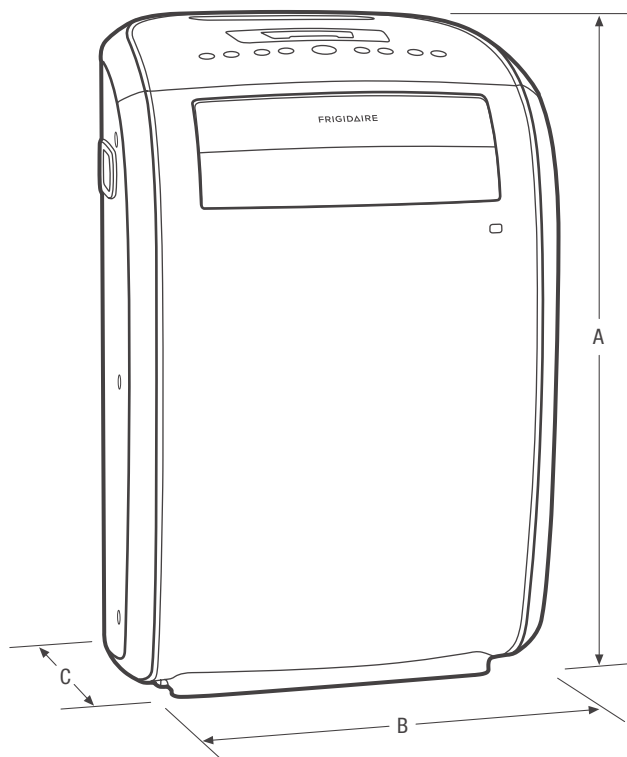

Rendement	
BTU (refroidissement)	5 000
Déshumidification (chopines/heure)	1,1
Aire de refroidissement (pi² max.)	150
Proportion d'efficacité énergétique	8,6
Alimentation électrique	
Volts	115
Ampères (refroidissement)	4,6
Watts (refroidissement)	580
Longueur du cordon d'alimentation (min./max.)	1,8/2 m (6/6,5 pi)
Type de fiche (NEMA)	IDFT (5-15P)
Caractéristiques	
Commandes électroniques	Commandes Ready-Select^{MD}
Vitesses du ventilateur (refroidissement/ventilation)	3/3
Démarrage à basse tension	Oui
Fonctions de refroidissement automatique	Oui
Économie d'énergie	
Mode sommeil	Oui
Vérification du filtre	Oui
Minuterie marche/arrêt de 24 heures	Oui
Ioniseur purificateur d'air	
Télécommande	Toutes les fonctions
Pi²/min d'air (haut/moyen/bas débits)	240/221/199
Commande de direction de l'air	Oscillante
Air frais/conduit d'évacuation/fermé	Non / oui / non
Type de filtre	Filtre à tamis antibactérien
Accès au filtre	Arrière
Garantie¹	Oui
Homologations	
Rendement	ASHRAE
Caractéristiques techniques	
Réfrigérant	R410a
Poids à l'expédition (approx.)	29,9 kg (66 lb)

¹Garantie du système scellé 5 ans / pleine garantie pièces et main-d'œuvre 1 an.

REMARQUE : Ce document n'est destiné qu'à la planification. Toujours consulter les codes locaux et nationaux d'électricité et de plomberie. Consulter le guide d'installation du produit à frigidaire.ca pour obtenir des instructions détaillées sur l'installation.

Dimensions du produit	
A : Hauteur	28 1/4"
B : Largeur	17 1/2"
C : Profondeur	14 5/8"

Obtenez des renseignements sur les accessoires à frigidaire.ca