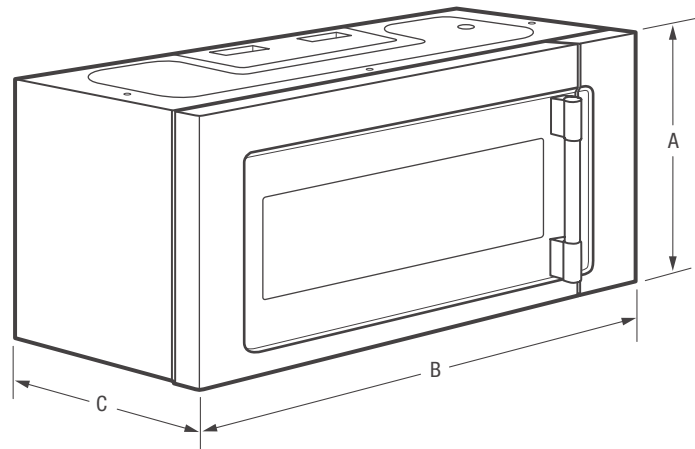

¹À utiliser avec un circuit bifilaire de 120 V dédié, câblé correctement et disposant d'un fil de terre séparé. Pour fonctionner en toute sécurité, l'appareil doit être relié à la terre.

REMARQUE : Ce document n'est destiné qu'à la planification. Toujours consulter les codes d'électricité locaux et nationaux. Consulter le guide d'installation du produit à frigidaire.ca pour obtenir des instructions détaillées sur l'installation.

Dimensions du produit		Dimensions de la découpe	
A : Hauteur	17 9/16"	Hauteur (minimum entre le plancher et le dessus de l'appareil)	66"
B : Largeur	29 7/8"	Largeur (min.)	30"
C : Profondeur	16 1/16"	Profondeur (min.)	12"
		Profondeur (max.)	17"

Obtenez des renseignements sur les accessoires à frigidaire.ca