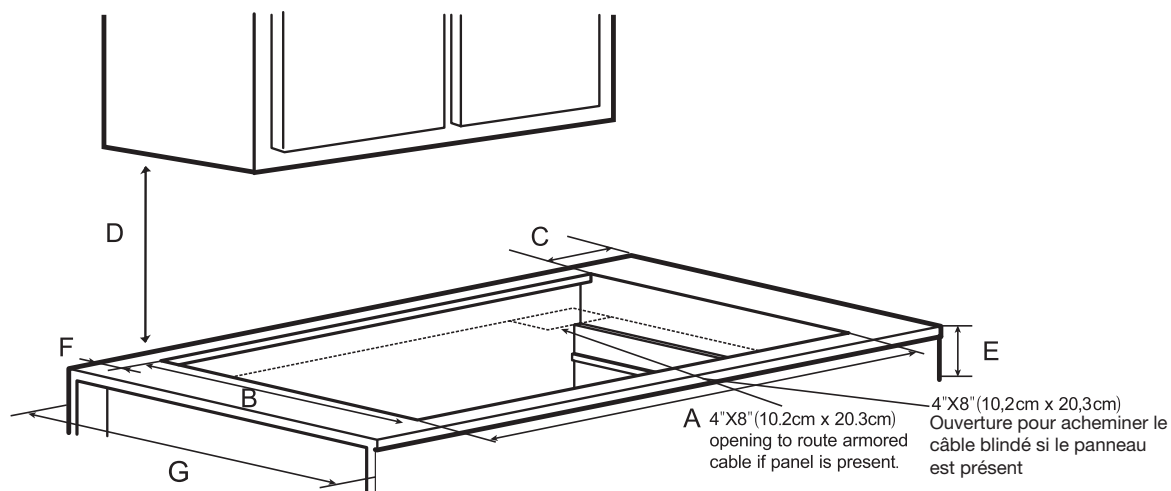

Ancona Elite 30" Induction Cooktop Ancona Elite table de cuisson à induction 30 po

Unit/Unité	A		B		C	D		E	F	G
	Min	Max	Min	Max	Min	Min	Max	Min	Min	Min
Inch/Pouce	28 15/16	29 9/32	19 7/8	20 1/16	13/16	24	30	4 15/16	1 1/2	24
mm	735	744	505	510	20	610	762	125	38	610

Note:
Allow 2" (5 cm) space below the armored cable opening to clear the electric cable and allow space for installation of the junction box on the wall at the back of the cooktop.
Prévoir un espace de 2" (5 cm) sous l'ouverture du câble blindé pour dégager le câble électrique et pour permettre un espace pour l'installation de la boîte de jonction sur le mur derrière la plaque.