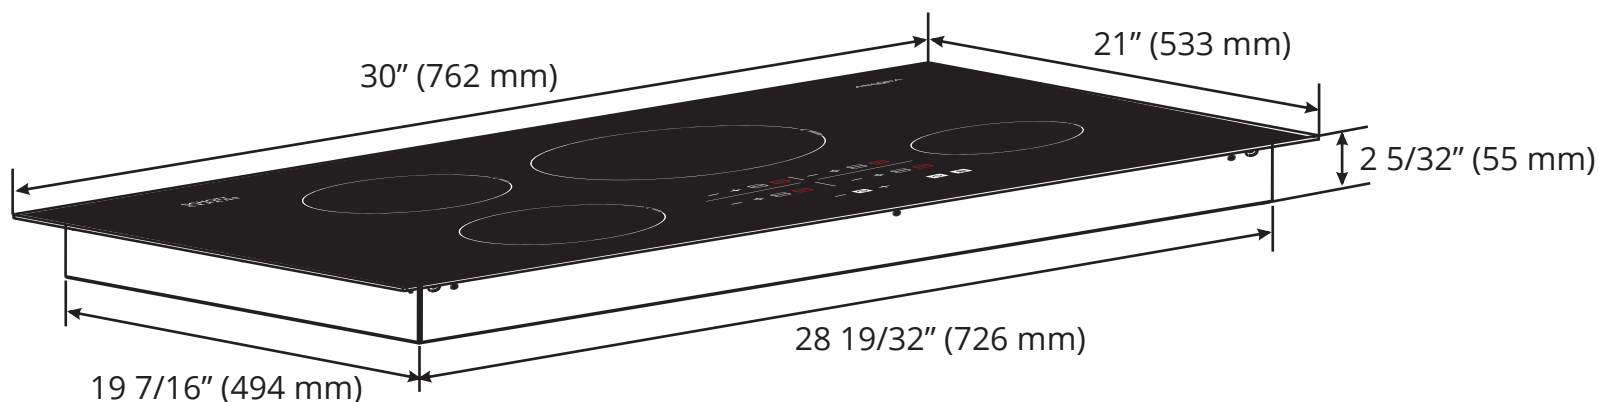

Ancona Elite 30" Induction Cooktop Ancona Elite table de cuisson à induction 30 po

Unit/Unité	A		B		C	D		E	F	G
	Min	Max	Min	Max	Min	Min	Max	Min	Min	Min
Inch/Pouce	28 15/16	29 9/32	19 7/8	20 1/16	13/16	24	30	4 15/16	1 1/2	24
mm	735	744	505	510	20	610	762	125	38	610

Note:
Allow 2" (5 cm) space below the armored cable opening to clear the electric cable and allow space for installation of the junction box on the wall at the back of the cooktop.
Prévoir un espace de 2" (5 cm) sous l'ouverture du câble blindé pour dégager le câble électrique et pour permettre un espace pour l'installation de la boîte de jonction sur le mur derrière la plaque.