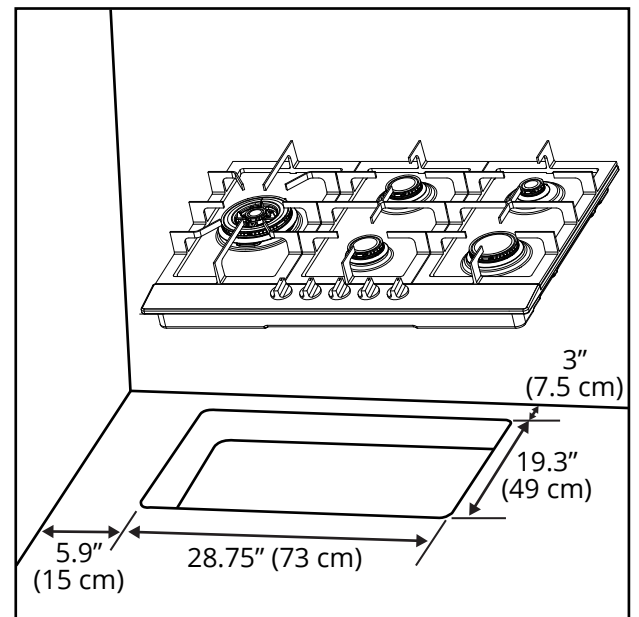

**ancona**  
Gas Cooktop 34"

**Cut-out**

Required clearance from bottom of cooktop to top of built-in oven or cabinet.  
Dégagement requis entre le bas de la table de cuisson et le haut du four encastré ou une armoire.