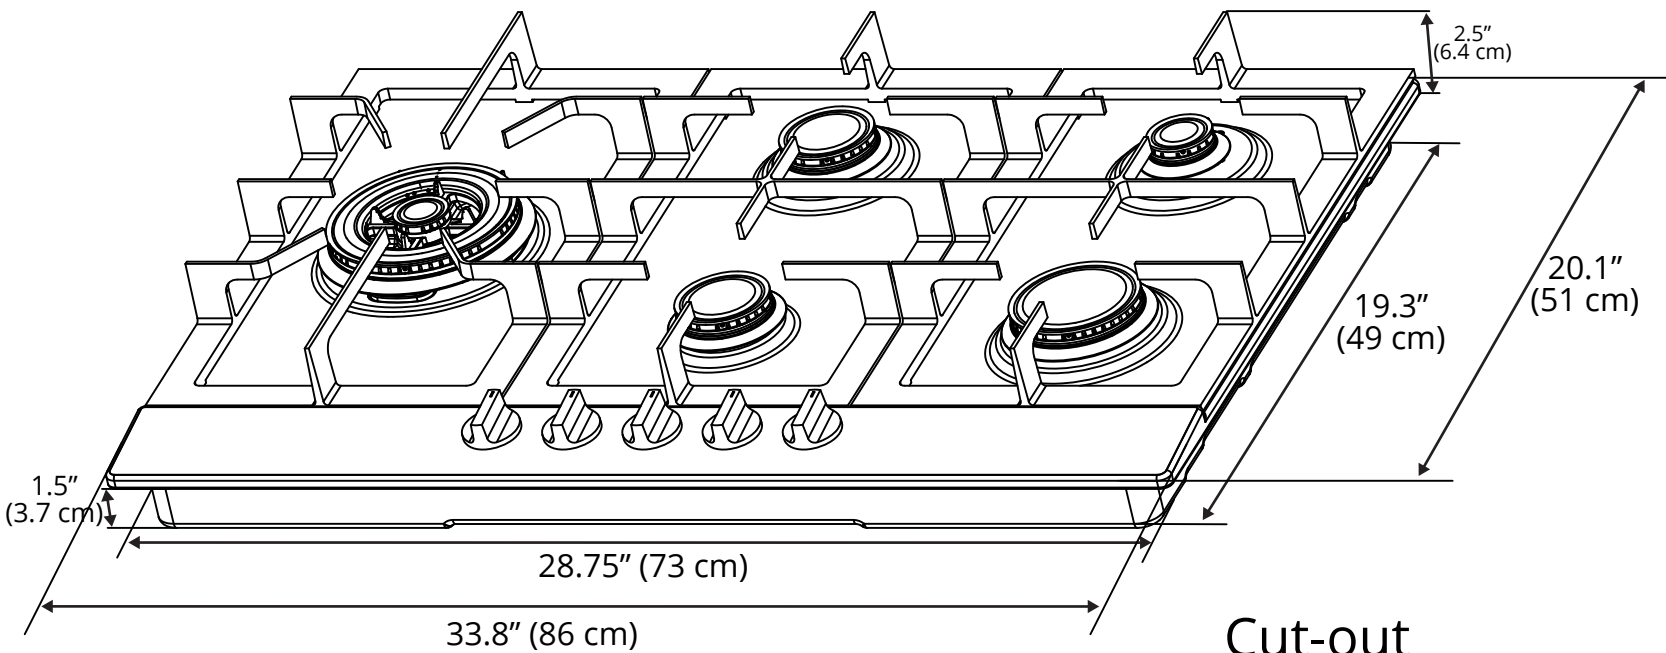

**ancona**  
Gas Cooktop 34"

**Cut-out**

Required clearance from bottom of cooktop to top of built-in oven or cabinet.  
Dégagement requis entre le bas de la table de cuisson et le haut du four encastré ou une armoire.