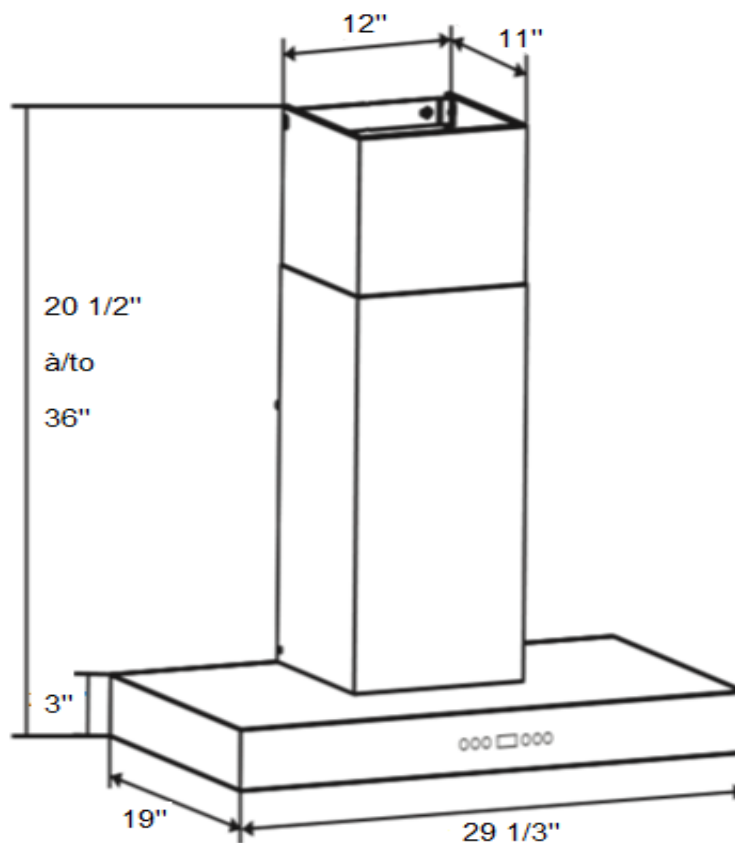

<b>Modèle</b>		AVC-306CS2
<b>Caractéristiques</b>		
Contrôle	Électronique à effleurement avec demi cadre noir	
Éclairage	2 ampoules, 2W DEL (ampoules incluses)	
Type de moteur	600 PCM, 5 vitesses	
Type de filtre	3 filtres chicane (inox) 3 filtres micro perforés en aluminium (inclus)	
Type d'évacuation	Extérieur	
Type de transition	6" circulaire (vers le haut)	
Cheminée (évacuation extérieure)	Pour un plafond de 9'0" de hauteur maximum	
<b>Apparence extérieure</b>		
Grade d'acier inoxydable	430	
<b>Conditions électriques</b>		
Exigences électriques	120V / 60Hz / 2.7 Amps	
<b>Dimensions</b>		
Dimensions	29 1/3" (L) x 19" (P) x 20 1/2" - 36" (H)	
<b>Garantie</b>		
Garantie complète 1 an	Pièces et main d'oeuvre, service à domicile	

## Dimensions

## Installation

A	Hauteur du plancher au plafond	variable
B	Hauteur du plancher au comptoir (standard)	36"
C	Hauteur recommandée entre la surface de cuisson et le dessous de la hotte	27" min. - 30" max
D	Hauteur de la hotte	3"
E	Hauteur de la cheminée	17 1/2" à 33"

## Sortie

6" circulaire (par le dessus)

Les renseignements que cette fiche contient sont fondés sur des sources que nous croyons fiables, mais nous ne pouvons les garantir et ils peuvent par ailleurs être incomplets ou changer sans préavis