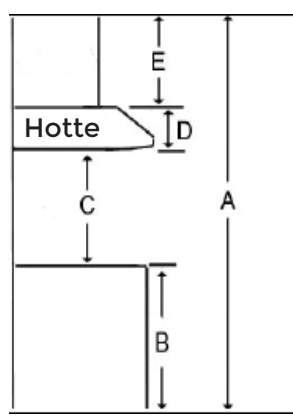

<b>Modèle</b>		AVC-306CS2
<b>Caractéristiques</b>		
Contrôle	Électronique à effleurement avec demi cadre noir	
Éclairage	2 ampoules, 2W DEL (ampoules incluses)	
Type de moteur	600 PCM, 5 vitesses	
Type de filtre	3 filtres chicane (inox) 3 filtres micro perforés en aluminium (inclus)	
Type d'évacuation	Extérieur	
Type de transition	6" circulaire (vers le haut)	
Cheminée (évacuation extérieure)	Pour un plafond de 9'0" de hauteur maximum	
<b>Apparence extérieure</b>		
Grade d'acier inoxydable	430	
<b>Conditions électriques</b>		
Exigences électriques	120V / 60Hz / 2.7 Amps	
<b>Dimensions</b>		
Dimensions	29 1/3" (L) x 19" (P) x 20 1/2" - 36" (H)	
<b>Garantie</b>		
Garantie complète 1 an	Pièces et main d'oeuvre, service à domicile	

## Dimensions

## Installation

A	Hauteur du plancher au plafond	variable
B	Hauteur du plancher au comptoir (standard)	36"
C	Hauteur recommandée entre la surface de cuisson et le dessous de la hotte	27" min. - 30" max
D	Hauteur de la hotte	3"
E	Hauteur de la cheminée	17 1/2" à 33"

## Sortie

6" circulaire (par le dessus)

Les renseignements que cette fiche contient sont fondés sur des sources que nous croyons fiables, mais nous ne pouvons les garantir et ils peuvent par ailleurs être incomplets ou changer sans préavis