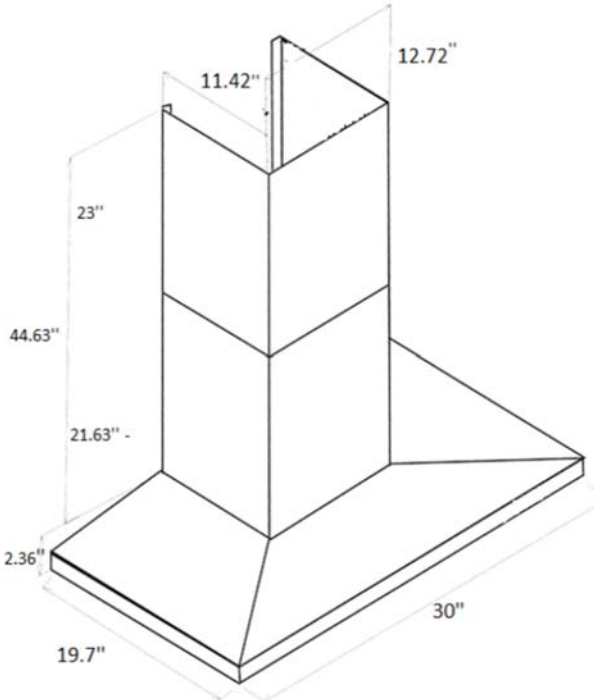

Modèle	AVH-308CS
Caractéristiques	
Contrôle	Électronique à effleurement avec affichage DEL
Éclairage	2 ampoules, 3W DEL (ampoules incluses)
Type de moteur	860 PCM, 6 vitesses
Puissance du moteur	Vitesse 1, 2.4 sones Vitesse 6, 6.2 sones
Type de filtre	2 Filtres chicane en acier inoxydable (inclus) 2 filtres micro perforés en aluminium (inclus)
Type d'évacuation	Extérieur
Type de transition	6" circulaire (vers le haut)
Cheminée (évacuation extérieure)	Pour un plafond de 9'0" de hauteur maximum
Apparence extérieure	
Grade d'acier inoxydable	201
Conditions électriques	
Exigences électriques	120V / 60Hz / 2.7 Amps
Dimensions	
Dimensions	29 1/2" (L) x 19 3/4" (P) x 3 1/4" (H)
Garantie	
Garantie complète 1 an	Pièces et main d'oeuvre, service à domicile

Dimensions

Installation

A	Hauteur du plancher au plafond	variable
B	Hauteur du plancher au comptoir (standard)	36"
C	Hauteur recommandée entre la surface de cuisson et le dessous de la hotte	28" À 30"
D	Hauteur de la hotte	2.1/4"
E	Hauteur de la cheminée	Max 44.63"