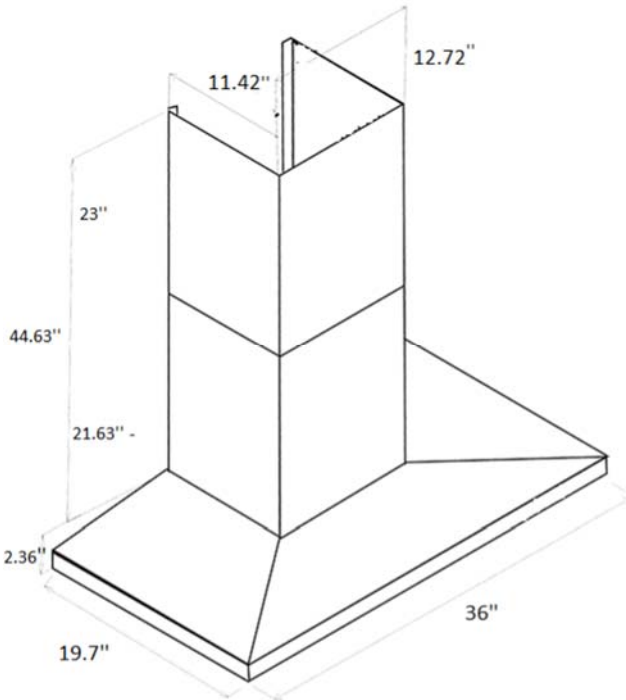

Modèle	AVH-308CS
Caractéristiques	
Contrôle	Électronique à effleurement avec affichage DEL
Éclairage	2 ampoules, 3W DEL (ampoules incluses)
Type de moteur	860 PCM, 6 vitesses
Puissance du moteur	Vitesse 1, 2.4 sones Vitesse 6, 6.2 sones
Type de filtre	2 Filtres chicane en acier inoxydable (inclus) 2 filtres micro perforés en aluminium (inclus)
Type d'évacuation	Extérieur
Type de transition	6" circulaire (vers le haut)
Cheminée (évacuation extérieure)	Pour un plafond de 9'0" de hauteur maximum
Apparence extérieure	
Grade d'acier inoxydable	201
Conditions électriques	
Exigences électriques	120V / 60Hz / 2.7 Amps
Dimensions	
Dimensions	29 1/2" (L) x 19 3/4" (P) x 3 1/4" (H)
Garantie	
Garantie complète 1 an	Pièces et main d'oeuvre, service à domicile

Dimensions

Installation

A	Hauteur du plancher au plafond	variable
B	Hauteur du plancher au comptoir (standard)	36"
C	Hauteur recommandée entre la surface de cuisson et le dessous de la hotte	28" À 30"
D	Hauteur de la hotte	2.1/4"
E	Hauteur de la cheminée	Max 44.63"