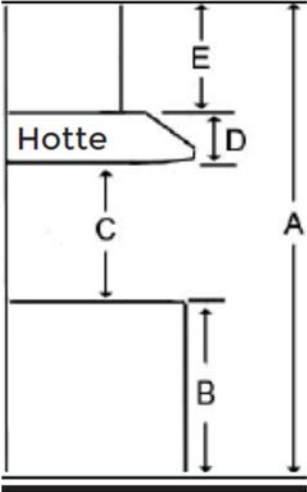

Modèle	AVH-308CS
Caractéristiques	
Contrôle	Électronique à effleurement avec affichage DEL
Éclairage	2 ampoules, 3W DEL (ampoules incluses)
Type de moteur	860 PCM, 6 vitesses
Puissance du moteur	Vitesse 1, 2.4 sones Vitesse 6, 6.2 sones
Type de filtre	2 Filtres chicane en acier inoxydable (inclus) 2 filtres micro perforés en aluminium (inclus)
Type d'évacuation	Extérieur
Type de transition	6" circulaire (vers le haut)
Cheminée (évacuation extérieure)	Pour un plafond de 9'0" de hauteur maximum
Apparence extérieure	
Grade d'acier inoxydable	201
Conditions électriques	
Exigences électriques	120V / 60Hz / 2.7 Amps
Dimensions	
Dimensions	29 1/2" (L) x 19 3/4" (P) x 3 1/4" (H)
Garantie	
Garantie complète 1 an	Pièces et main d'oeuvre, service à domicile

Dimensions

Installation

A	Hauteur du plancher au plafond	variable
B	Hauteur du plancher au comptoir (standard)	36"
C	Hauteur recommandée entre la surface de cuisson et le dessous de la hotte	28" À 30"
D	Hauteur de la hotte	2.1/4"
E	Hauteur de la cheminée	Max 44.63"

Sortie

6" rond Haut

Les renseignements que cette fiche contient sont fondés sur des sources que nous croyons fiables, mais nous ne pouvons les garantir et ils peuvent par ailleurs être incomplets et/ou changer sans préavis.