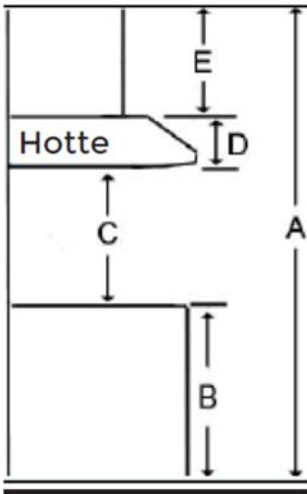

<b>Modèle</b>		AVI-369IS2
<b>Apparence extérieure</b>		
Grade d'acier inoxydable		201
<b>Caractéristiques</b>		
Contrôle		Électronique à effleurement des 2 cotés avec écran ACL
Éclairage		4 ampoules, 2W DEL (ampoules incluses)
Type de moteur		900 PCM, 6 vitesses
Puissance du moteur		Vitesse 1, 0.3 sonos Vitesse 6, 7.0 sonos
Type de filtre		3 filtres micro perforés en aluminium (inclus)
Type d'évacuation		Extérieur
Type de transition		6" circulaire (vers le haut)
Cheminée (évacuation extérieure)		Pour un plafond de 8'0" de hauteur maximum
<b>Conditions électriques</b>		
Exigences électriques		120V / 60Hz / 2.7 Amps
<b>Dimensions</b>		
Dimensions		35 1/2" (L) x 23 5/8" (P) x 3 1/8" (H)
<b>Garantie</b>		
Garantie complète 1 an		Pièces et main d'oeuvre, service à domicile

**Dimensions**

**Installation**

A	Hauteur du plancher au plafond	variable
B	Hauteur du plancher au comptoir (standard)	36"
C	Hauteur recommandée entre la surface de cuisson et le dessous de la hotte	28" À 30"
D	Hauteur de la hotte	3 1/8"
E	Hauteur de la cheminée	20" À 22"

**Sortie**

6" rond Haut

Les renseignements que cette fiche contient sont fondés sur des sources que nous croyons fiables, mais nous ne pouvons les garantir et ils peuvent par ailleurs être incomplets et/ou changer sans préavis.