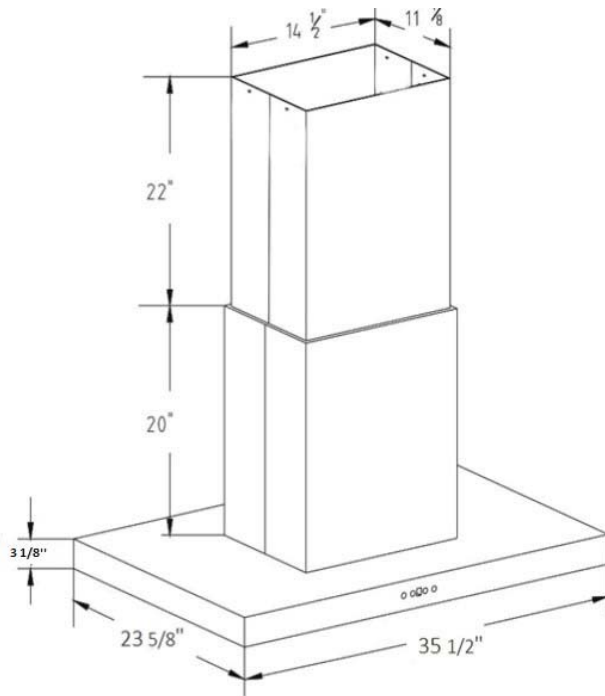

<b>Modèle</b>		AVI-369IS2
<b>Apparence extérieure</b>		
Grade d'acier inoxydable		201
<b>Caractéristiques</b>		
Contrôle		Électronique à effleurement des 2 cotés avec écran ACL
Éclairage		4 ampoules, 2W DEL (ampoules incluses)
Type de moteur		900 PCM, 6 vitesses
Puissance du moteur		Vitesse 1, 0.3 sonos Vitesse 6, 7.0 sonos
Type de filtre		3 filtres micro perforés en aluminium (inclus)
Type d'évacuation		Extérieur
Type de transition		6" circulaire (vers le haut)
Cheminée (évacuation extérieure)		Pour un plafond de 8'0" de hauteur maximum
<b>Conditions électriques</b>		
Exigences électriques		120V / 60Hz / 2.7 Amps
<b>Dimensions</b>		
Dimensions		35 1/2" (L) x 23 5/8" (P) x 3 1/8" (H)
<b>Garantie</b>		
Garantie complète 1 an		Pièces et main d'oeuvre, service à domicile

**Dimensions**

**Installation**

A	Hauteur du plancher au plafond	variable
B	Hauteur du plancher au comptoir (standard)	36"
C	Hauteur recommandée entre la surface de cuisson et le dessous de la hotte	28" À 30"
D	Hauteur de la hotte	3 1/8"
E	Hauteur de la cheminée	20" À 22"

**Sortie**

6" rond Haut

Les renseignements que cette fiche contient sont fondés sur des sources que nous croyons fiables, mais nous ne pouvons les garantir et ils peuvent par ailleurs être incomplets et/ou changer sans préavis.