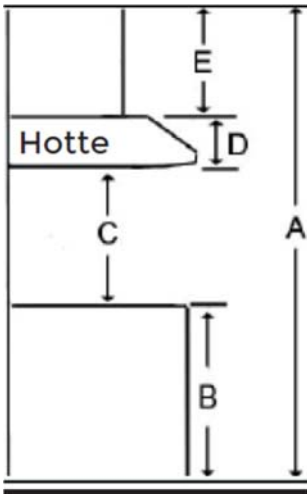

Modèle	AVI-369IS2
Caractéristiques	
Contrôle	Électronique à effleurement des 2 cotés avec écran ACL
Éclairage	4 ampoules, 2W DEL (ampoules incluses)
Type de moteur	900 PCM, 6 vitesses
Puissance du moteur	Vitesse 1, 0.3 sones Vitesse 6, 7.0 sones
Type de filtre	3 filtres micro perforés en aluminium (inclus)
Type d'évacuation	Extérieur
Type de transition	6" circulaire (vers le haut)
Cheminée (évacuation extérieure)	Pour un plafond de 8'0" de hauteur maximum
Apparence extérieure	
Grade d'acier inoxydable	201
Conditions électriques	
Exigences électriques	120V / 60Hz / 2.7 Amps
Dimensions	
Dimensions	35 1/2" (L) x 23 5/8" (P) x 3 1/8" (H)
Garantie	
Garantie complète 1 an	Pièces et main d'oeuvre, service à domicile

Dimensions

Installation

A	Hauteur du plancher au plafond	variable
B	Hauteur du plancher au comptoir (standard)	36"
C	Hauteur recommandée entre la surface de cuisson et le dessous de la hotte	28" À 30"
D	Hauteur de la hotte	3 1/8"
E	Hauteur de la cheminée	20" À 22"

Sortie

6" rond Haut

Les renseignements que cette fiche contient sont fondés sur des sources que nous croyons fiables, mais nous ne pouvons les garantir et ils peuvent par ailleurs être incomplets et/ou changer sans préavis.