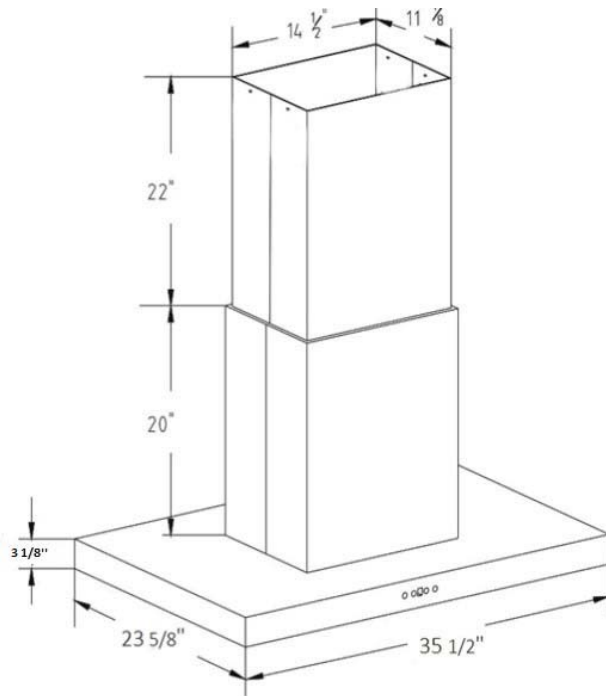

Modèle	AVI-369IS2
Caractéristiques	
Contrôle	Électronique à effleurement des 2 cotés avec écran ACL
Éclairage	4 ampoules, 2W DEL (ampoules incluses)
Type de moteur	900 PCM, 6 vitesses
Puissance du moteur	Vitesse 1, 0.3 sones Vitesse 6, 7.0 sones
Type de filtre	3 filtres micro perforés en aluminium (inclus)
Type d'évacuation	Extérieur
Type de transition	6" circulaire (vers le haut)
Cheminée (évacuation extérieure)	Pour un plafond de 8'0" de hauteur maximum
Apparence extérieure	
Grade d'acier inoxydable	201
Conditions électriques	
Exigences électriques	120V / 60Hz / 2.7 Amps
Dimensions	
Dimensions	35 1/2" (L) x 23 5/8" (P) x 3 1/8" (H)
Garantie	
Garantie complète 1 an	Pièces et main d'oeuvre, service à domicile

Dimensions

Installation

A	Hauteur du plancher au plafond	variable
B	Hauteur du plancher au comptoir (standard)	36"
C	Hauteur recommandée entre la surface de cuisson et le dessous de la hotte	28" À 30"
D	Hauteur de la hotte	3 1/8"
E	Hauteur de la cheminée	20" À 22"