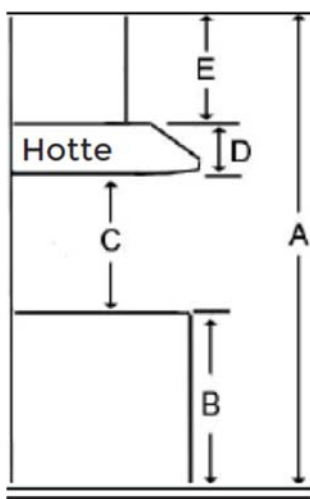

Modèle	AVL-306CS2
Caractéristiques	
Contrôle	Électronique à effleurement avec cadre plein noir
Éclairage	2 ampoules, 2W DEL (ampoules incluses)
Type de moteur	600 PCM, 5 vitesses
Puissance du moteur	Vitesse 1, 2.4 sones Vitesse 5, 6.2 sones
Type de filtre	3 filtres micro perforés en aluminium et de type chicane en acier inoxydable inclus
Type d'évacuation	Extérieur
Type de transition	6" circulaire (vers le haut)
Cheminée (évacuation extérieure)	Pour un plafond de 8'0" de hauteur maximum
Apparence extérieure	
Grade d'acier inoxydable	430
Conditions électriques	
Exigences électriques	120V / 60Hz / 2.7 Amps
Dimensions	
Dimensions	29 1/2" (L) x 19 1/8" (P) x 3" (H)
Garantie	
Garantie complète 1 an	Pièces et main d'oeuvre, service à domicile

Dimensions

Installation

A	Hauteur du plancher au plafond	variable
B	Hauteur du plancher au comptoir (standard)	36"
C	Hauteur recommandée entre la surface de cuisson et le dessous de la hotte	28" à 30"
D	Hauteur de la hotte	3"
E	Hauteur de la cheminée	20 1/2" à 33.6"

Sortie

6" haut rond

Les renseignements que cette fiche contient sont fondés sur des sources que nous croyons fiables, mais nous ne pouvons les garantir et ils peuvent par ailleurs être incomplets et/ou changer sans préavis.