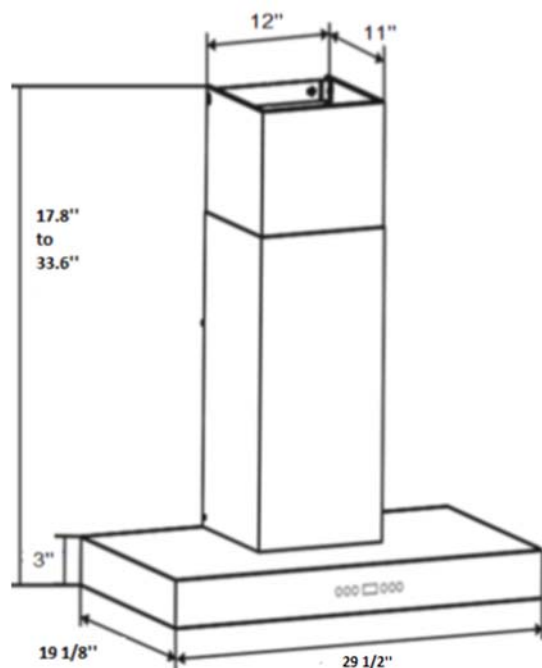

Modèle	AVL-306CS2
Caractéristiques	
Contrôle	Électronique à effleurement avec cadre plein noir
Éclairage	2 ampoules, 2W DEL (ampoules incluses)
Type de moteur	600 PCM, 5 vitesses
Puissance du moteur	Vitesse 1, 2.4 sones Vitesse 5, 6.2 sones
Type de filtre	3 filtres micro perforés en aluminium et de type chicane en acier inoxydable inclus
Type d'évacuation	Extérieur
Type de transition	6" circulaire (vers le haut)
Cheminée (évacuation extérieure)	Pour un plafond de 8'0" de hauteur maximum
Apparence extérieure	
Grade d'acier inoxydable	430
Conditions électriques	
Exigences électriques	120V / 60Hz / 2.7 Amps
Dimensions	
Dimensions	29 1/2" (L) x 19 1/8" (P) x 3" (H)
Garantie	
Garantie complète 1 an	Pièces et main d'oeuvre, service à domicile

Dimensions

Installation

A	Hauteur du plancher au plafond	variable
B	Hauteur du plancher au comptoir (standard)	36"
C	Hauteur recommandée entre la surface de cuisson et le dessous de la hotte	28" à 30"
D	Hauteur de la hotte	3"
E	Hauteur de la cheminée	20 1/2" à 33.6"

Sortie

6" haut rond

Les renseignements que cette fiche contient sont fondés sur des sources que nous croyons fiables, mais nous ne pouvons les garantir et ils peuvent par ailleurs être incomplets et/ou changer sans préavis.