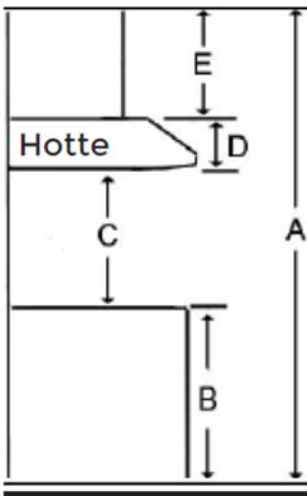

<b>Modèle</b>		AVO-368CS
<b>Caractéristiques</b>		
Contrôle	Électronique à effleurement avec affichage DEL	
Éclairage	2 ampoules, 3W DEL (ampoules incluses)	
Type de moteur	860 PCM, 6 vitesses	
Puissance du moteur	Vitesse 1, 1.5 sones	
	Vitesse 6, 5.0 sones	
Type de filtre	2 Filtres chicane en acier inoxydable (inclus)	
Type d'évacuation	Extérieur	
Type de transition	6" circulaire (vers le haut)	
Cheminée (évacuation extérieure)	Pour un plafond de 9'0" de hauteur maximum	
<b>Apparence extérieure</b>		
Grade d'acier inoxydable	201	
<b>Conditions électriques</b>		
Exigences électriques	120V / 60Hz / 2.7 Amps	
<b>Dimensions</b>		
Dimensions	35 1/2" (L) x 19 3/4" (P) x 10 1/4" (H)	
<b>Garantie</b>		
Garantie complète 1 an	Pièces et main d'oeuvre, service à domicile	

## Dimensions

## Installation

A	Hauteur du plancher au plafond	variable
B	Hauteur du plancher au comptoir (standard)	36"
C	Hauteur recommandée entre la surface de cuisson et le dessous de la hotte	28" à 30"
D	Hauteur de la hotte	10.41"
E	Hauteur de la cheminée	19" À 32.7"

## Sortie

6" rond Haut

Les renseignements que cette fiche contient sont fondés sur des sources que nous croyons fiables, mais nous ne pouvons les garantir et ils peuvent par ailleurs être incomplets et/ou changer sans préavis.