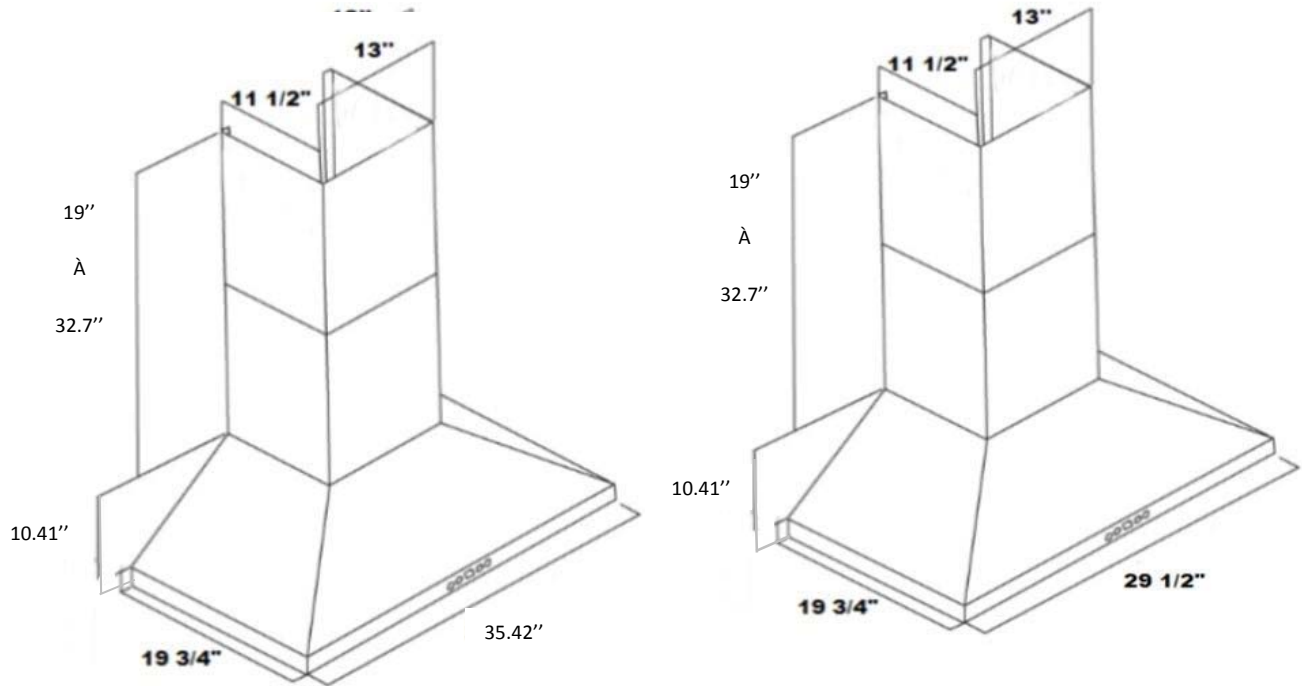

<b>Modèle</b>		AVO-368CS
<b>Caractéristiques</b>		
Contrôle	Électronique à effleurement avec affichage DEL	
Éclairage	2 ampoules, 3W DEL (ampoules incluses)	
Type de moteur	860 PCM, 6 vitesses	
Puissance du moteur	Vitesse 1, 1.5 sones	
	Vitesse 6, 5.0 sones	
Type de filtre	2 Filtres chicane en acier inoxydable (inclus)	
Type d'évacuation	Extérieur	
Type de transition	6" circulaire (vers le haut)	
Cheminée (évacuation extérieure)	Pour un plafond de 9'0" de hauteur maximum	
<b>Apparence extérieure</b>		
Grade d'acier inoxydable	201	
<b>Conditions électriques</b>		
Exigences électriques	120V / 60Hz / 2.7 Amps	
<b>Dimensions</b>		
Dimensions	35 1/2" (L) x 19 3/4" (P) x 10 1/4" (H)	
<b>Garantie</b>		
Garantie complète 1 an	Pièces et main d'oeuvre, service à domicile	

## Dimensions

## Installation

A	Hauteur du plancher au plafond	variable
B	Hauteur du plancher au comptoir (standard)	36"
C	Hauteur recommandée entre la surface de cuisson et le dessous de la hotte	28" à 30"
D	Hauteur de la hotte	10.41"
E	Hauteur de la cheminée	19" À 32.7"