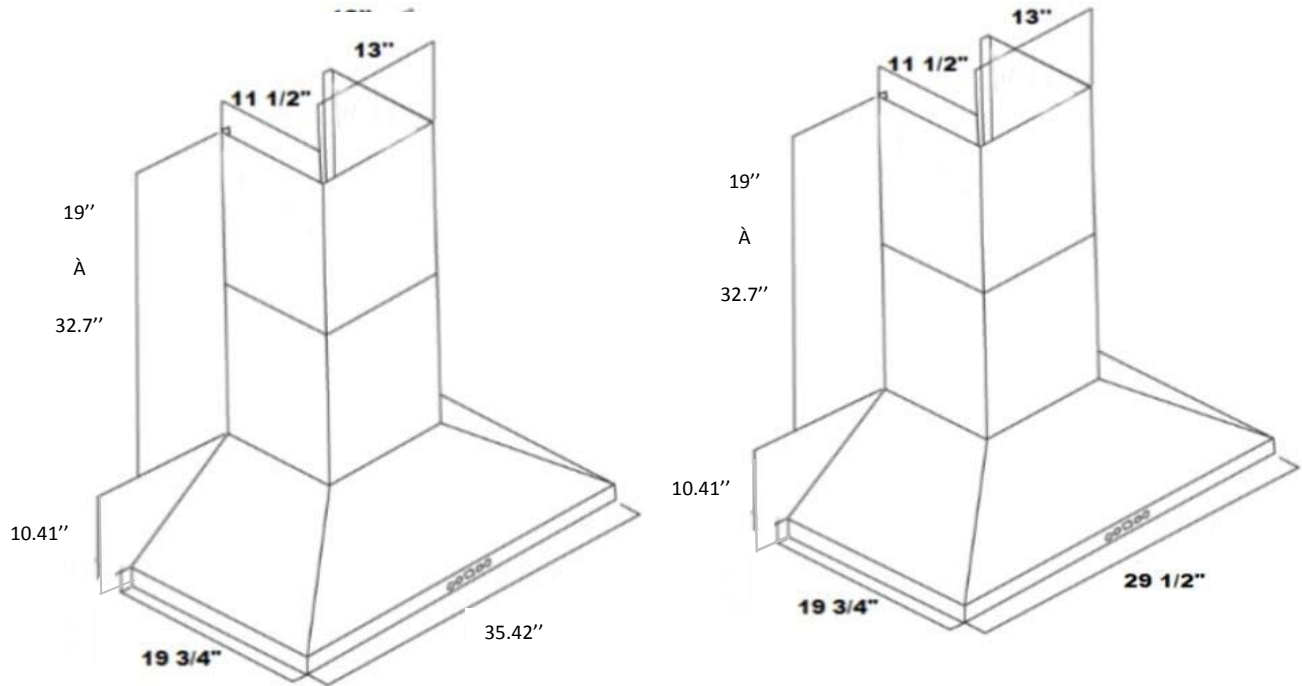

Modèle	AVO-308CS
<b>Caractéristiques</b>	
Contrôle	Électronique à effleurement avec affichage DEL
Éclairage	2 ampoules, 3W DEL (ampoules incluses)
Type de moteur	860 PCM, 6 vitesses
Puissance du moteur	Vitesse 1, 1.5 sones Vitesse 6, 5.0 sones
Type de filtre	2 Filtres chicane en acier inoxydable (inclus)
Type d'évacuation	Extérieur
Type de transition	6" circulaire (vers le haut)
<b>Apparence extérieure</b>	
Grade d'acier inoxydable	201
<b>Conditions électriques</b>	
Exigences électriques	120V / 60Hz / 2.7 Amps
<b>Dimensions</b>	
Dimensions	29 1/2" (L) x 19 3/4" (P) x 10 1/4" (H)
<b>Garantie</b>	
Garantie complète 1 an	Pièces et main d'oeuvre, service à domicile

## Dimensions

## Installation

A	Hauteur du plancher au plafond	variable
B	Hauteur du plancher au comptoir (standard)	36"
C	Hauteur recommandée entre la surface de cuisson et le dessous de la hotte	28" à 30"
D	Hauteur de la hotte	10.41"
E	Hauteur de la cheminée	19" À 32.7"