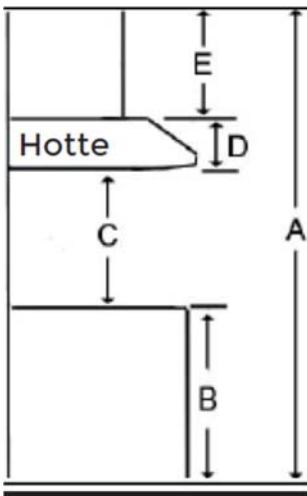

Modèle	AVO-308CS
<b>Caractéristiques</b>	
Contrôle	Électronique à effleurement avec affichage DEL
Éclairage	2 ampoules, 3W DEL (ampoules incluses)
Type de moteur	860 PCM, 6 vitesses
Puissance du moteur	Vitesse 1, 1.5 sones Vitesse 6, 5.0 sones
Type de filtre	2 Filtres chicane en acier inoxydable (inclus)
Type d'évacuation	Extérieur
Type de transition	6" circulaire (vers le haut)
<b>Apparence extérieure</b>	
Grade d'acier inoxydable	201
<b>Conditions électriques</b>	
Exigences électriques	120V / 60Hz / 2.7 Amps
<b>Dimensions</b>	
Dimensions	29 1/2" (L) x 19 3/4" (P) x 10 1/4" (H)
<b>Garantie</b>	
Garantie complète 1 an	Pièces et main d'oeuvre, service à domicile

## Dimensions

## Installation

A	Hauteur du plancher au plafond	variable
B	Hauteur du plancher au comptoir (standard)	36"
C	Hauteur recommandée entre la surface de cuisson et le dessous de la hotte	28" à 30"
D	Hauteur de la hotte	10.41"
E	Hauteur de la cheminée	19" À 32.7"

## Sortie

6" rond Haut

Les renseignements que cette fiche contient sont fondés sur des sources que nous croyons fiables, mais nous ne pouvons les garantir et ils peuvent par ailleurs être incomplets et/ou changer sans préavis.