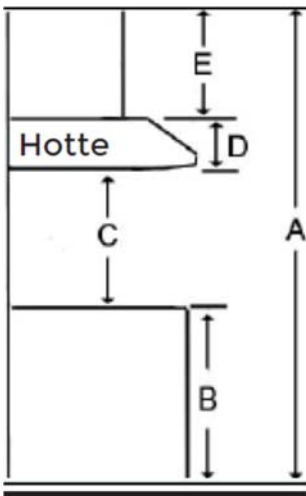

Modèle	AVW-308CS
Caractéristiques	
Contrôle	Électronique à effleurement avec affichage DEL
Éclairage	2 ampoules, 3W DEL (ampoules incluses)
Type de moteur	860 PCM, 6 vitesses
Puissance du moteur	Vitesse 1, 2.4 sones Vitesse 6, 6.2 sones
Type de filtre	2 Filtres chicane en acier inoxydable (inclus) 2 filtres micro perforés en aluminium (inclus)
Type d'évacuation	Extérieur
Type de transition	6" circulaire (vers le haut)
Cheminée (évacuation extérieure)	Pour un plafond de 9'0" de hauteur maximum
Apparence extérieure	
Grade d'acier inoxydable	201
Conditions électriques	
Exigences électriques	120V / 60Hz / 2.7 Amps
Dimensions	
Dimensions	29 1/2" (L) x 19 3/4" (P) x 2 3/4" (H)
Garantie	
Garantie complète 1 an	Pièces et main d'oeuvre, service à domicile

Dimensions

Installation

A	Hauteur du plancher au plafond	variable
B	Hauteur du plancher au comptoir (standard)	36"
C	Hauteur recommandée entre la surface de cuisson et le dessous de la hotte	28" À 30"
D	Hauteur de la hotte	2.76"
E	Hauteur de la cheminée	max 39.4"

Sortie

6" rond Haut

Les renseignements que cette fiche contient sont fondés sur des sources que nous croyons fiables, mais nous ne pouvons les garantir et ils peuvent par ailleurs être incomplets et/ou changer sans préavis.