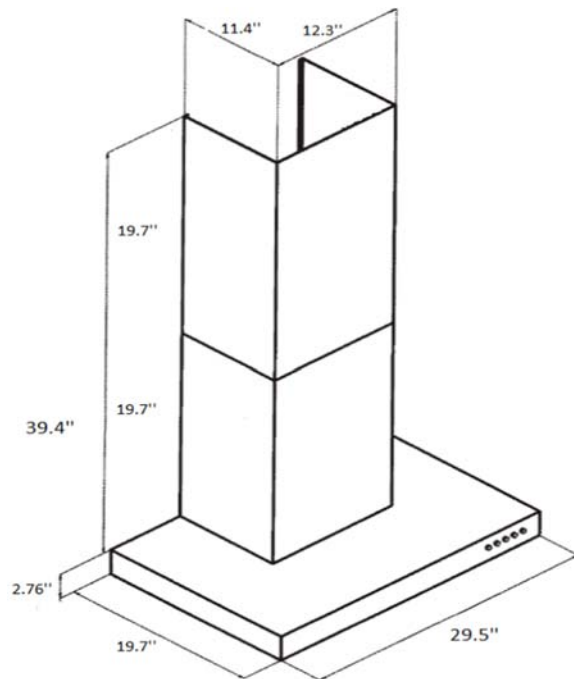

Modèle	AVW-308CS
Caractéristiques	
Contrôle	Électronique à effleurement avec affichage DEL
Éclairage	2 ampoules, 3W DEL (ampoules incluses)
Type de moteur	860 PCM, 6 vitesses
Puissance du moteur	Vitesse 1, 2.4 sones Vitesse 6, 6.2 sones
Type de filtre	2 Filtres chicane en acier inoxydable (inclus) 2 filtres micro perforés en aluminium (inclus)
Type d'évacuation	Extérieur
Type de transition	6" circulaire (vers le haut)
Cheminée (évacuation extérieure)	Pour un plafond de 9'0" de hauteur maximum
Apparence extérieure	
Grade d'acier inoxydable	201
Conditions électriques	
Exigences électriques	120V / 60Hz / 2.7 Amps
Dimensions	
Dimensions	29 1/2" (L) x 19 3/4" (P) x 2 3/4" (H)
Garantie	
Garantie complète 1 an	Pièces et main d'oeuvre, service à domicile

Dimensions

Installation

A	Hauteur du plancher au plafond	variable
B	Hauteur du plancher au comptoir (standard)	36"
C	Hauteur recommandée entre la surface de cuisson et le dessous de la hotte	28" À 30"
D	Hauteur de la hotte	2.76"
E	Hauteur de la cheminée	max 39.4"