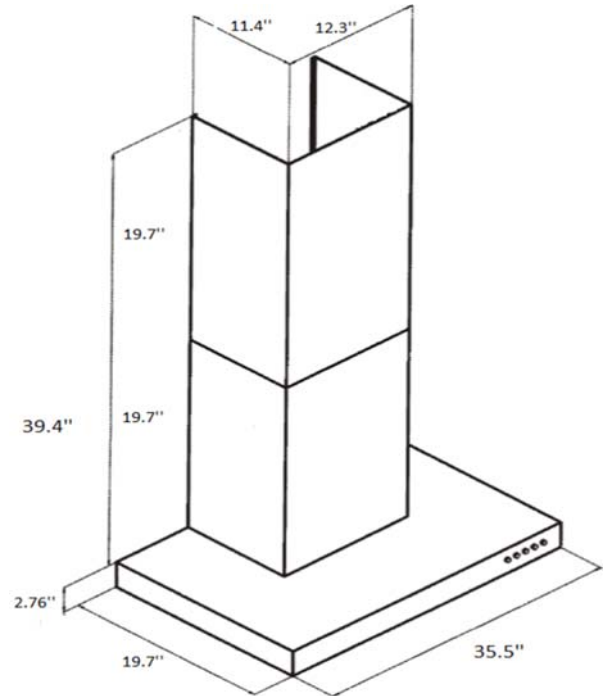

Modèle	AVW-308CS
Caractéristiques	
Contrôle	Électronique à effleurement avec affichage DEL
Éclairage	2 ampoules, 3W DEL (ampoules incluses)
Type de moteur	860 PCM, 6 vitesses
Puissance du moteur	Vitesse 1, 2.4 sones Vitesse 6, 6.2 sones
Type de filtre	2 Filtres chicane en acier inoxydable (inclus) 2 filtres micro perforés en aluminium (inclus)
Type d'évacuation	Extérieur
Type de transition	6" circulaire (vers le haut)
Cheminée (évacuation extérieure)	Pour un plafond de 9'0" de hauteur maximum
Apparence extérieure	
Grade d'acier inoxydable	201
Conditions électriques	
Exigences électriques	120V / 60Hz / 2.7 Amps
Dimensions	
Dimensions	29 1/2" (L) x 19 3/4" (P) x 2 3/4" (H)
Garantie	
Garantie complète 1 an	Pièces et main d'oeuvre, service à domicile

Dimensions

Installation

A	Hauteur du plancher au plafond	variable
B	Hauteur du plancher au comptoir (standard)	36"
C	Hauteur recommandée entre la surface de cuisson et le dessous de la hotte	28" À 30"
D	Hauteur de la hotte	2.76"
E	Hauteur de la cheminée	max 39.4"