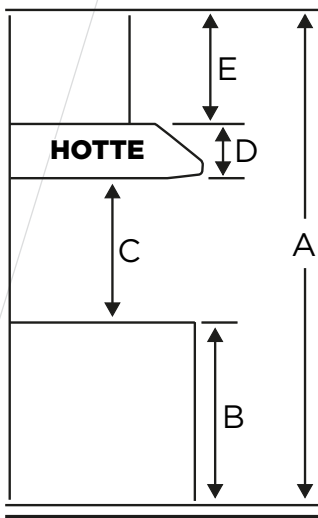

AVP222PSB
HOTTE ENCASTRÉE DE 22"

AVIVA

COMMANDES ET FONCTIONS

Commande	Boutons poussoirs
Éclairage	2 ampoules DEL 2W
Puissance et vitesse	200 PCM, 3 vitesses
Niveau de son	1- 6.5 sones
Type de filtre	Micro perforés
Conduit de transition	Sortie 6" ronde sur le dessus

SPÉCIFICATIONS ET DIMENSIONS

Dimensions	22" (L) x 11 ¼" (P) x 6 ⅞" (H)
Grade d'acier inoxydable	430
Exigences électriques	120V / 60Hz / 1.3A
Garantie	1 an pièces et main d'œuvre
Code UPC	628173080447

DIMENSIONS

CONDUIT DE TRANSITION

Sortie 6" ronde sur le dessus

INSTALLATION

A	Hauteur du sol au plafond	VARIABLE
B	Hauteur du sol au comptoir (standard)	36"
C	Hauteur recommandée entre la surface de cuisson et le bas de la hotte	28" à 30"
D	Hauteur de la hotte	6 7/8"
E	Hauteur de la cheminée (standard)	13" à 31 7/8"