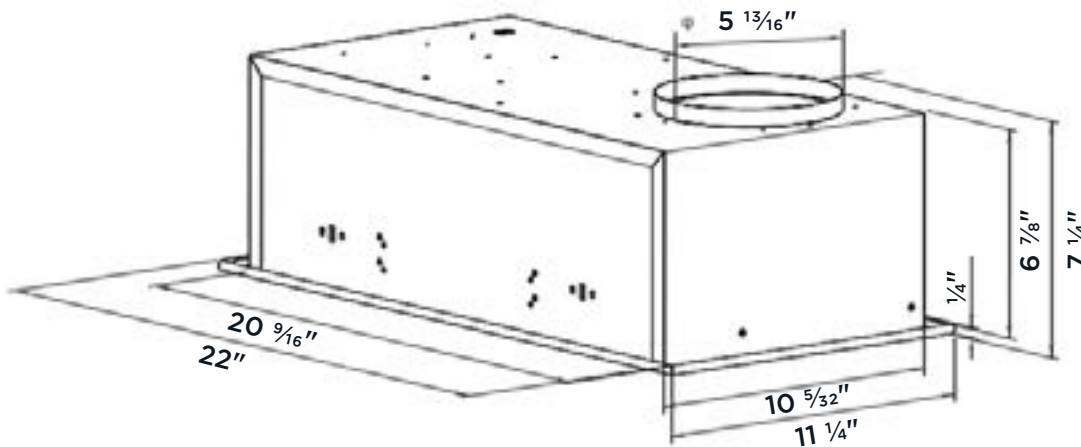

AVP222PSB
HOTTE ENCASTRÉE DE 22"

AVIVA

COMMANDES ET FONCTIONS

Commande	Boutons poussoirs
Éclairage	2 ampoules DEL 2W
Puissance et vitesse	200 PCM, 3 vitesses
Niveau de son	1- 6.5 sones
Type de filtre	Micro perforés
Conduit de transition	Sortie 6" ronde sur le dessus

SPÉCIFICATIONS ET DIMENSIONS

Dimensions	22" (L) x 11 ¼" (P) x 6 ⅞" (H)
Grade d'acier inoxydable	430
Exigences électriques	120V / 60Hz / 1.3A
Garantie	1 an pièces et main d'œuvre
Code UPC	628173080447

DIMENSIONS

CONDUIT DE TRANSITION

Sortie 6" ronde sur le dessus

INSTALLATION

A	Hauteur du sol au plafond	VARIABLE
B	Hauteur du sol au comptoir (standard)	36"
C	Hauteur recommandée entre la surface de cuisson et le bas de la hotte	28" à 30"
D	Hauteur de la hotte	6 7/8"
E	Hauteur de la cheminée (standard)	13" à 31 7/8"