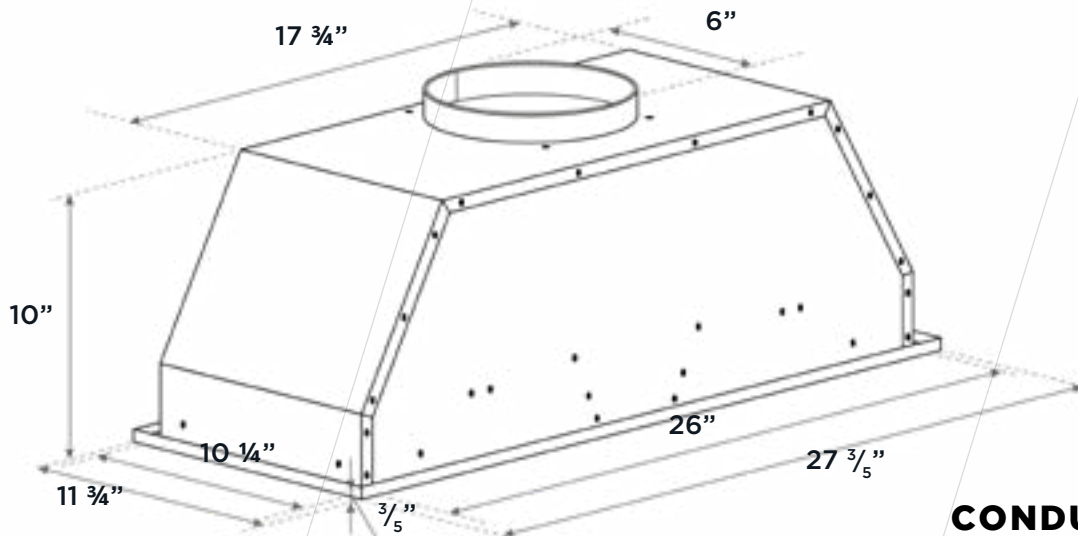

AVP283SB
HOTTE ENCASTRÉE DE 28"

AVIVA

COMMANDES ET FONCTIONS

Commande	Boutons poussoirs
Éclairage	2 ampoules DEL 2W
Puissance et vitesse	290 PCM, 3 vitesses
Niveau de son	1-7 sones
Type de filtre	Micro perforés
Conduit de transition	Sortie 6" ronde sur le dessus

SPÉCIFICATIONS ET DIMENSIONS

Dimensions	27 $\frac{3}{5}$ " (L) x 11 $\frac{3}{5}$ " (P) x 11 $\frac{3}{4}$ " (H)
Grade d'acier inoxydable	430
Exigences électriques	120V / 60Hz / 2A
Garantie	1 an pièces et main d'œuvre
Code UPC	628173080430

DIMENSIONS

CONDUIT DE TRANSITION

Sortie 6" ronde sur le dessus

INSTALLATION

A	Hauteur du sol au plafond	VARIABLE
B	Hauteur du sol au comptoir (standard)	36"
C	Hauteur recommandée entre la surface de cuisson et le bas de la hotte	28" à 30"
D	Hauteur de la hotte	10 3/8"
E	Hauteur de l'armoire	13" à 31 7/8"