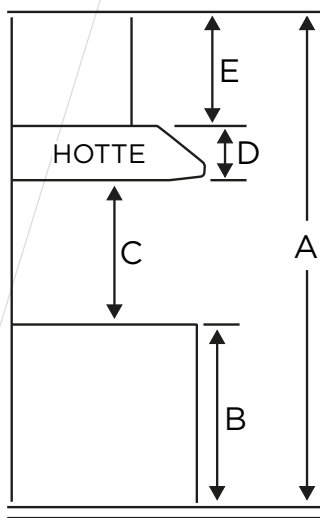

AVP283SB
HOTTE ENCASTRÉE DE 28"

AVIVA

COMMANDES ET FONCTIONS

Commande	Boutons poussoirs
Éclairage	2 ampoules DEL 2W
Puissance et vitesse	290 PCM, 3 vitesses
Niveau de son	1-7 sones
Type de filtre	Micro perforés
Conduit de transition	Sortie 6" ronde sur le dessus

SPÉCIFICATIONS ET DIMENSIONS

Dimensions	27 $\frac{3}{5}$ " (L) x 11 $\frac{3}{5}$ " (P) x 11 $\frac{3}{4}$ " (H)
Grade d'acier inoxydable	430
Exigences électriques	120V / 60Hz / 2A
Garantie	1 an pièces et main d'œuvre
Code UPC	628173080430

DIMENSIONS

CONDUIT DE TRANSITION

Sortie 6" ronde sur le dessus

INSTALLATION

A	Hauteur du sol au plafond	VARIABLE
B	Hauteur du sol au comptoir (standard)	36"
C	Hauteur recommandée entre la surface de cuisson et le bas de la hotte	28" à 30"
D	Hauteur de la hotte	10 3/8"
E	Hauteur de l'armoire	13" à 31 7/8"