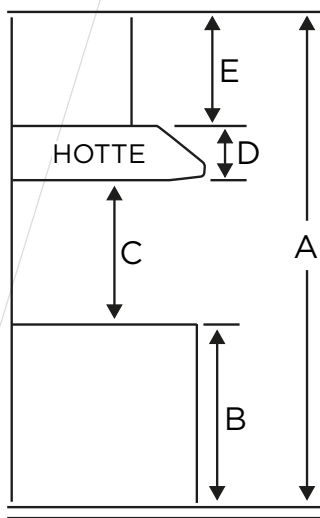

AVA-306RS2 HOTTE SOUS CABINET DE 30"

AVIVA

COMMANDES ET FONCTIONS

Commande	Contrôle tactile avec affichage ACL
Éclairage	2 ampoules DEL 3W
Puissance et vitesse	600 PCM, 3 vitesses
Niveau de son	Vitesse 1, 0.3 sones Vitesse 3, 7.0 sones
Type de filtre	2 filtres en aluminium micro perforés et filtres à chicane en acier inoxydable
Conduit de transition	Sortie 6" ronde sur le dessus 3 1/4" x 10" dessus et arrière
Fonction d'arrêt automatique différé	Oui
Rappel de nettoyage du filtre	Oui

SPÉCIFICATIONS ET DIMENSIONS

Dimensions	29 1/2" (L) x 19 3/4" (P) x 6" (H)
Grade d'acier inoxydable	201
Exigences électriques	120V / 60Hz / 2.7A
Garantie	1 an pièces et main d'œuvre
Code UPC	628173080102

AVA-306RS2 HOTTE SOUS CABINET DE 30"

AVIVA

DIMENSIONS

CONDUIT DE TRANSITION

Sortie 6" ronde
sur le dessus

3 1/4" x 10"
dessus et arrière

INSTALLATION

A	Hauteur du sol au plafond	VARIABLE
B	Hauteur du sol au comptoir (standard)	36"
C	Hauteur recommandée entre la surface de cuisson et le bas de la hotte	28" à 30"
D	Hauteur de la hotte	6"