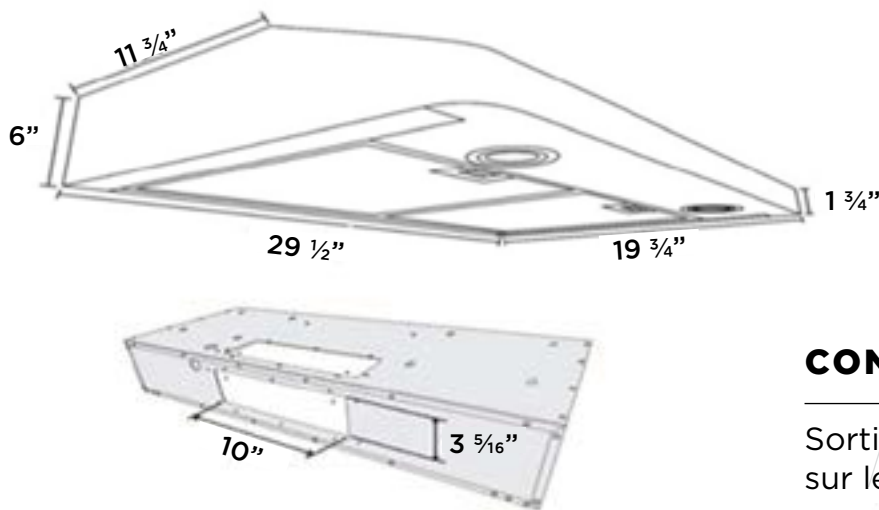

AVA-306RS2 HOTTE SOUS CABINET DE 30"

AVIVA

COMMANDES ET FONCTIONS

Commande	Contrôle tactile avec affichage ACL
Éclairage	2 ampoules DEL 3W
Puissance et vitesse	600 PCM, 3 vitesses
Niveau de son	Vitesse 1, 0.3 sones Vitesse 3, 7.0 sones
Type de filtre	2 filtres en aluminium micro perforés et filtres à chicane en acier inoxydable
Conduit de transition	Sortie 6" ronde sur le dessus 3 1/4" x 10" dessus et arrière
Fonction d'arrêt automatique différé	Oui
Rappel de nettoyage du filtre	Oui

SPÉCIFICATIONS ET DIMENSIONS

Dimensions	29 1/2" (L) x 19 3/4" (P) x 6" (H)
Grade d'acier inoxydable	201
Exigences électriques	120V / 60Hz / 2.7A
Garantie	1 an pièces et main d'œuvre
Code UPC	628173080102

AVA-306RS2 HOTTE SOUS CABINET DE 30"

AVIVA

DIMENSIONS

CONDUIT DE TRANSITION

Sortie 6" ronde
sur le dessus

3 1/4" x 10"
dessus et arrière

INSTALLATION

A	Hauteur du sol au plafond	VARIABLE
B	Hauteur du sol au comptoir (standard)	36"
C	Hauteur recommandée entre la surface de cuisson et le bas de la hotte	28" à 30"
D	Hauteur de la hotte	6"