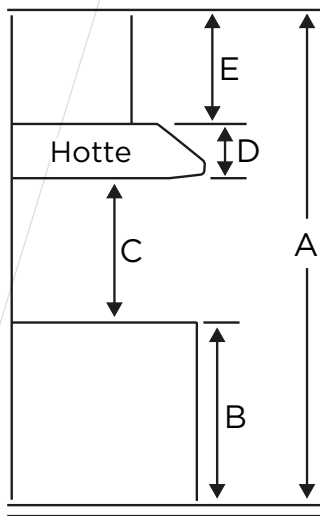

AVC-306CS4 HOTTE MURALE DE 30"

AVIVA

COMMANDES ET FONCTIONS

Commande	Contrôle tactile électronique sur vitre vitre noire avec écran ACL
Éclairage	2 ampoules DEL 2W
Puissance et vitesse	600 PCM, 4 vitesses
Type de filtre	3 filtres micro perforés et filtres à chicane en acier inoxydable
Conduit de transition	Sortie 6" ronde sur le dessus
Cheminée	Inclus pour les plafonds jusqu'à 9'0"
Fonction d'arrêt automatique différé	Oui

SPÉCIFICATIONS ET DIMENSIONS

Dimensions	29 1/2" (L) x 19 1/8" (P) x 2 3/4" (H)
Grade d'acier inoxydable	430
Exigences électriques	120V / 60Hz / 2.7A
Garantie	1 an pièces et main-d'œuvre
Code UPC	628173080140

DIMENSIONS

CONDUIT DE TRANSITION

Sortie 6" ronde sur le dessus

INSTALLATION

A	Hauteur du sol au plafond	VARIABLE
B	Hauteur du sol au comptoir (standard)	36"
C	Hauteur recommandée entre la surface de cuisson et le bas de la hotte	28" à 30"
D	Hauteur de la hotte	2 3/4"
E	Hauteur de la cheminée	21 5/8 à 43 1/4"