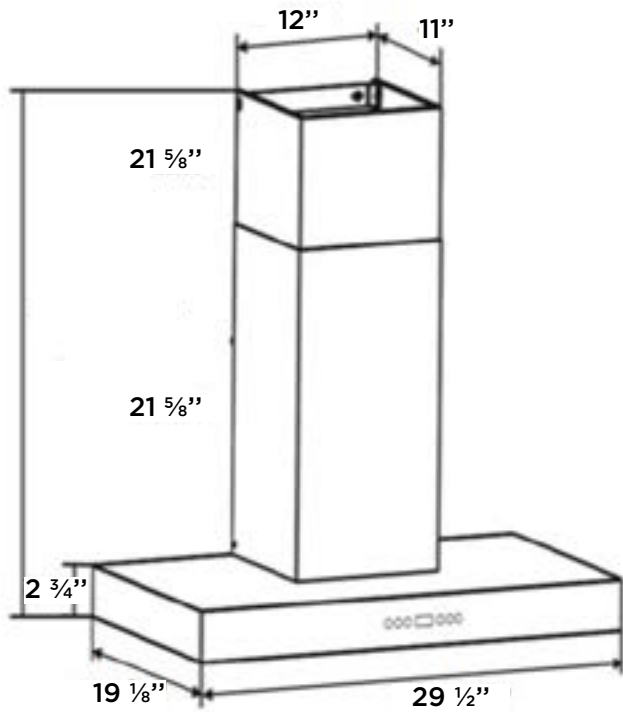

AVC-306CS4 HOTTE MURALE DE 30"

AVIVA

COMMANDES ET FONCTIONS

Commande	Contrôle tactile électronique sur vitre vitre noire avec écran ACL
Éclairage	2 ampoules DEL 2W
Puissance et vitesse	600 PCM, 4 vitesses
Type de filtre	3 filtres micro perforés et filtres à chicane en acier inoxydable
Conduit de transition	Sortie 6" ronde sur le dessus
Cheminée	Inclus pour les plafonds jusqu'à 9'0"
Fonction d'arrêt automatique différé	Oui

SPÉCIFICATIONS ET DIMENSIONS

Dimensions	29 1/2" (L) x 19 1/8" (P) x 2 3/4" (H)
Grade d'acier inoxydable	430
Exigences électriques	120V / 60Hz / 2.7A
Garantie	1 an pièces et main-d'œuvre
Code UPC	628173080140

DIMENSIONS

CONDUIT DE TRANSITION

Sortie 6" ronde sur le dessus

INSTALLATION

A	Hauteur du sol au plafond	VARIABLE
B	Hauteur du sol au comptoir (standard)	36"
C	Hauteur recommandée entre la surface de cuisson et le bas de la hotte	28" à 30"
D	Hauteur de la hotte	2 3/4"
E	Hauteur de la cheminée	21 5/8 à 43 1/4"