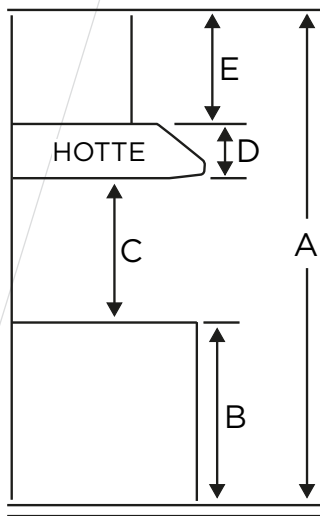

AVH-308CS2 HOTTE MURALE DE 30"

AVIVA

COMMANDES ET FONCTIONS

Commande	Contrôle tactile avec affichage ACL
Éclairage	2 ampoules DEL 3W
Puissance et vitesse	860 PCM, 6 vitesses
Niveau de son	Vitesse 1, 2.4 sones Vitesse 6, 6.2 sones
Type de filtre	2 filtres micro perforés en aluminium et filtres à chicane en acier inoxydable
Conduit de transition	Sorties 6" et 8" rondes sur le dessus
Cheminée	Inclus pour les plafonds jusqu'à 9'0"
Fonction d'arrêt automatique différé	Oui
Rappel de nettoyage du filtre	Oui

SPÉCIFICATIONS ET DIMENSIONS

Dimensions	29 ½" (L) x 19 ¾" (P) x 1 ¾" (H)
Grade d'acier inoxydable	201
Exigences électriques	120V / 60Hz / 2.7A
Accessoires (optionnels)	AD-884S-22 (Extension de cheminée, 884 mm de hauteur, remplace la portion du haut de la cheminée standard)
Garantie	1 an pièces et main d'œuvre
Code UPC	628173080171

AVH-308CS2 HOTTE MURALE DE 30"

AVIVA

DIMENSIONS

CONDUIT DE TRANSITION

Sorties 6" et 8" rondes sur le dessus

INSTALLATION

A	Hauteur du sol au plafond	VARIABLE
B	Hauteur du sol au comptoir (standard)	36"
C	Hauteur recommandée entre la surface de cuisson et le bas de la hotte	28" à 30"
D	Hauteur de la hotte	1 3/4"
E	Hauteur de la cheminée (standard)	21 5/8" à 44 5/8"