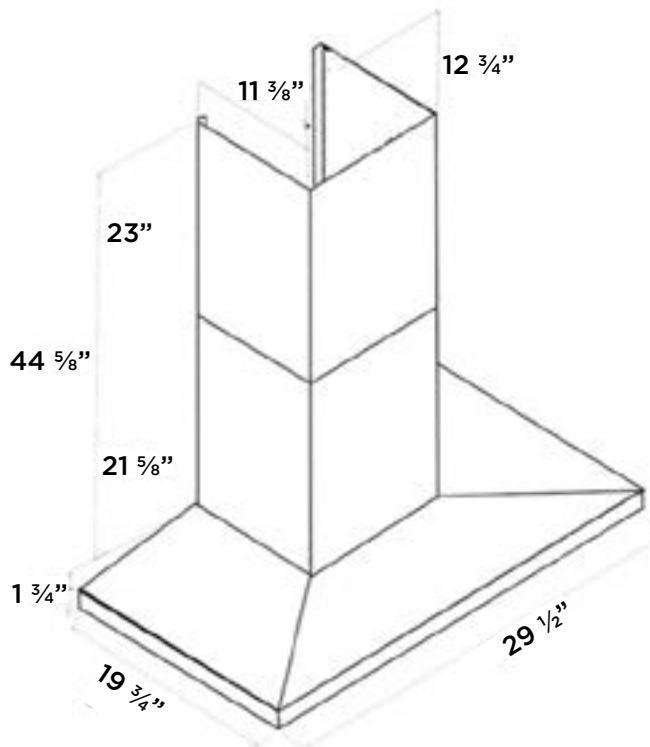

AVH-308CS2 HOTTE MURALE DE 30"

AVIVA

COMMANDES ET FONCTIONS

Commande	Contrôle tactile avec affichage ACL
Éclairage	2 ampoules DEL 3W
Puissance et vitesse	860 PCM, 6 vitesses
Niveau de son	Vitesse 1, 2.4 sones Vitesse 6, 6.2 sones
Type de filtre	2 filtres micro perforés en aluminium et filtres à chicane en acier inoxydable
Conduit de transition	Sorties 6" et 8" rondes sur le dessus
Cheminée	Inclus pour les plafonds jusqu'à 9'0"
Fonction d'arrêt automatique différé	Oui
Rappel de nettoyage du filtre	Oui

SPÉCIFICATIONS ET DIMENSIONS

Dimensions	29 ½" (L) x 19 ¾" (P) x 1 ¾" (H)
Grade d'acier inoxydable	201
Exigences électriques	120V / 60Hz / 2.7A
Accessoires (optionnels)	AD-884S-22 (Extension de cheminée, 884 mm de hauteur, remplace la portion du haut de la cheminée standard)
Garantie	1 an pièces et main d'œuvre
Code UPC	628173080171

AVH-308CS2 HOTTE MURALE DE 30"

AVIVA

DIMENSIONS

CONDUIT DE TRANSITION

Sorties 6" et 8" rondes sur le dessus

INSTALLATION

A	Hauteur du sol au plafond	VARIABLE
B	Hauteur du sol au comptoir (standard)	36"
C	Hauteur recommandée entre la surface de cuisson et le bas de la hotte	28" à 30"
D	Hauteur de la hotte	1 3/4"
E	Hauteur de la cheminée (standard)	21 5/8" à 44 5/8"