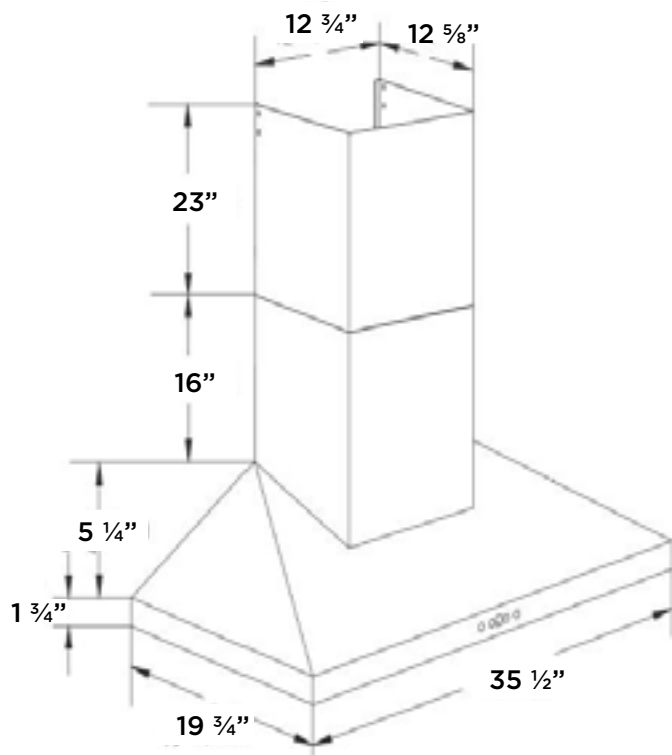

AVN-368CS3 HOTTE MURALE DE 36"

AVIVA

COMMANDES ET FONCTIONS

Commande	Contrôle tactile avec affichage ACL
Éclairage	2 ampoules DEL 3W
Puissance et vitesse	860 PCM, 6 vitesses
Niveau de son	Vitesse 1, 0.7 sones Vitesse 6, 6.5 sones
Type de filtre	3 filtres à chicane en acier inoxydable
Conduit de transition	Sorties 6" et 8" rondes sur le dessus 3 1/4" x 10" dessus et arrière
Cheminée	Inclus pour les plafonds jusqu'à 9'0"
Fonction d'arrêt automatique différé	Oui
Rappel de nettoyage du filtre	Oui

SPÉCIFICATIONS ET DIMENSIONS

Dimensions	35 1/2" (L) x 19 3/4" (P) x 7" (H)
Grade d'acier inoxydable	201
Exigences électriques	120V / 60Hz / 2.7A
Accessoires (optionnels)	AD-884S-22 (Extension de cheminée, 884 mm de hauteur, remplace la portion du haut de la cheminée standard)
Garantie	1 an pièces et main d'œuvre
Code UPC	628173080263

DIMENSIONS

CONDUIT DE TRANSITION

Sorties 6" et 8"
rondes sur le dessus

3 1/4" x 10" sorties dessus et arrière

INSTALLATION

A	Hauteur du sol au plafond	VARIABLE
B	Hauteur du sol au comptoir (standard)	36"
C	Hauteur recommandée entre la surface de cuisson et le bas de la hotte	28" à 30"
D	Hauteur de la hotte	7"
E	Hauteur de la cheminée (standard)	16" à 39"