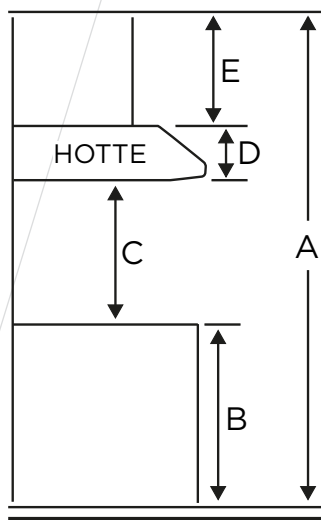

AVN-368CS3 HOTTE MURALE DE 36"

AVIVA

COMMANDES ET FONCTIONS

Commande	Contrôle tactile avec affichage ACL
Éclairage	2 ampoules DEL 3W
Puissance et vitesse	860 PCM, 6 vitesses
Niveau de son	Vitesse 1, 0.7 sones Vitesse 6, 6.5 sones
Type de filtre	3 filtres à chicane en acier inoxydable
Conduit de transition	Sorties 6" et 8" rondes sur le dessus 3 1/4" x 10" dessus et arrière
Cheminée	Inclus pour les plafonds jusqu'à 9'0"
Fonction d'arrêt automatique différé	Oui
Rappel de nettoyage du filtre	Oui

SPÉCIFICATIONS ET DIMENSIONS

Dimensions	35 1/2" (L) x 19 3/4" (P) x 7" (H)
Grade d'acier inoxydable	201
Exigences électriques	120V / 60Hz / 2.7A
Accessoires (optionnels)	AD-884S-22 (Extension de cheminée, 884 mm de hauteur, remplace la portion du haut de la cheminée standard)
Garantie	1 an pièces et main d'œuvre
Code UPC	628173080263

DIMENSIONS

CONDUIT DE TRANSITION

Sorties 6" et 8"
rondes sur le dessus

3 1/4" x 10" sorties dessus et arrière

INSTALLATION

A	Hauteur du sol au plafond	VARIABLE
B	Hauteur du sol au comptoir (standard)	36"
C	Hauteur recommandée entre la surface de cuisson et le bas de la hotte	28" à 30"
D	Hauteur de la hotte	7"
E	Hauteur de la cheminée (standard)	16" à 39"