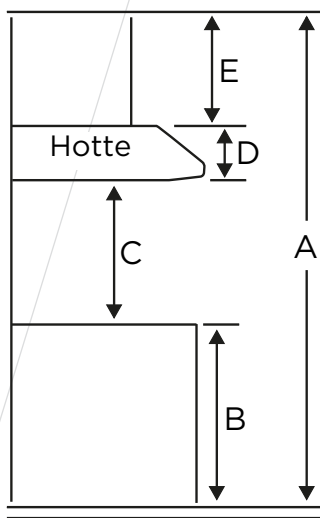

## SPÉCIFICATIONS ET DIMENSIONS

<b>Dimensions</b>	34 1/8" (L) x 18" (P) x 14 1/8" (H)
<b>Grade d'acier inoxydable</b>	430
<b>Exigences électriques</b>	120V / 60Hz / 3A
<b>Garantie</b>	1 an pièces et main-d'œuvre
<b>Code UPC</b>	628173080294

## DIMENSIONS

## CONDUIT DE TRANSITION

Sorties 8" et 10"  
rondes sur le dessus

A	Hauteur du sol au plafond	VARIABLE
B	Hauteur du sol au comptoir (standard)	36"
C	Hauteur recommandée entre la surface de cuisson et le bas de la hotte	28" à 30"
D	Hauteur de la hotte	14 1/8"