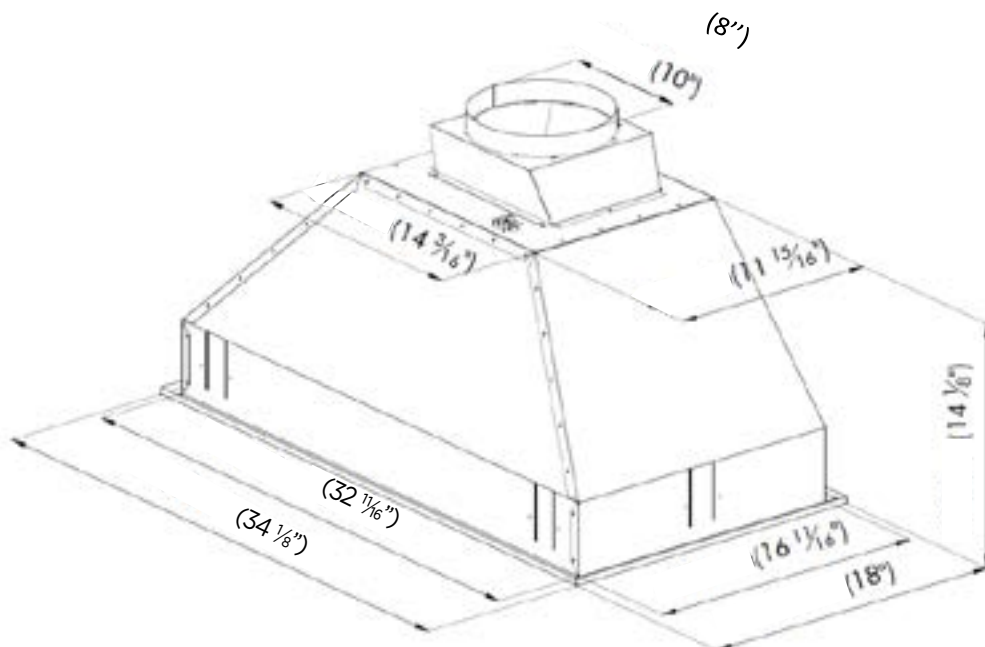

## SPÉCIFICATIONS ET DIMENSIONS

<b>Dimensions</b>	34 1/8" (L) x 18" (P) x 14 1/8" (H)
<b>Grade d'acier inoxydable</b>	430
<b>Exigences électriques</b>	120V / 60Hz / 3A
<b>Garantie</b>	1 an pièces et main-d'œuvre
<b>Code UPC</b>	628173080294

## DIMENSIONS