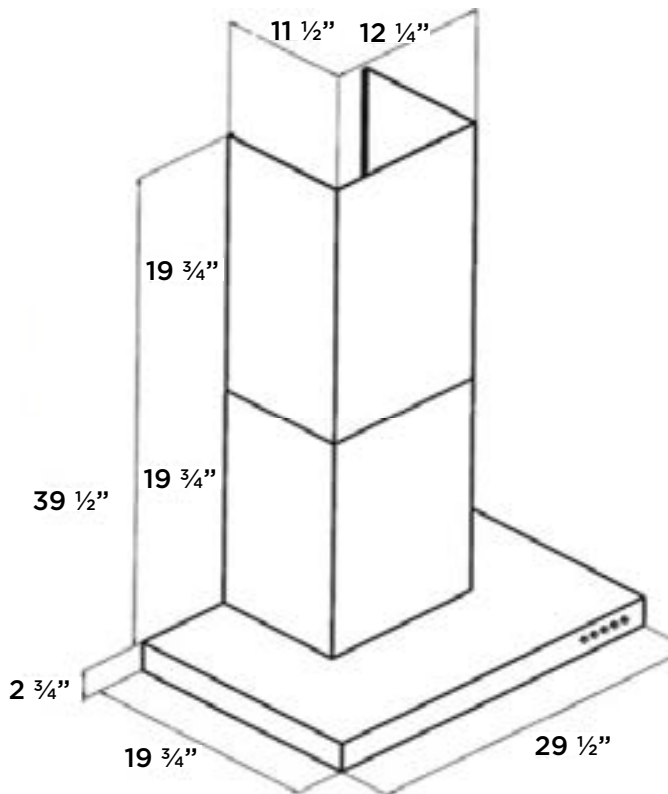

AVW-308CS2 HOTTE MURALE DE 30"

AVIVA

COMMANDES ET FONCTIONS

Commande	Contrôle tactile avec affichage ACL
Éclairage	2 ampoules DEL 3W
Puissance et vitesses	860 PCM, 6 vitesses
Niveau de son	Vitesse 1, 2.4 sones Vitesse 6, 6.2 sones
Type de filtre	2 filtres en aluminium micro perforés et filtres à chicane en acier inoxydable
Conduit de transition	Sorties 6" et 8" rondes sur le dessus
Cheminée	Inclus pour les plafonds jusqu'à 9'0"
Fonction d'arrêt automatique différé	Oui
Rappel de nettoyage du filtre	Oui

SPÉCIFICATIONS ET DIMENSIONS

Dimensions	29 1/2" (L) x 19 3/4" (P) x 2 3/4" (H)
Grade d'acier inoxydable	201
Exigences électriques	120V / 60Hz / 2.7A
Accessoires (optionnels)	AD-800S2 (Extension de cheminée, 800 mm de hauteur, remplace la portion du haut de la cheminée standard)
Garantie	1 an pièces et main d'oeuvre
Code UPC	628173080331

DIMENSIONS

CONDUIT DE TRANSITION

Sorties 6" et 8"
rondes sur le dessus

INSTALLATION

A	Hauteur du sol au plafond	VARIABLE
B	Hauteur du sol au comptoir (standard)	36"
C	Hauteur recommandée entre la surface de cuisson et le bas de la hotte	28" à 30"
D	Hauteur de la hotte	2 3/4"
E	Hauteur de la cheminée (standard)	19 3/4" à 39 1/2"