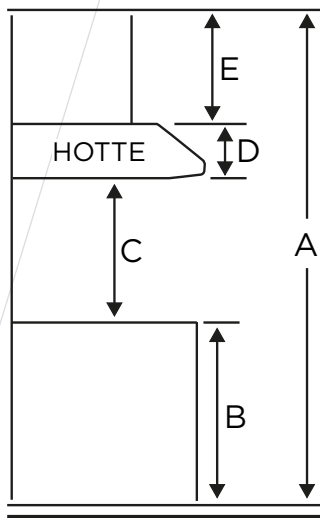

AVW-308CS2 HOTTE MURALE DE 30"

AVIVA

COMMANDES ET FONCTIONS

Commande	Contrôle tactile avec affichage ACL
Éclairage	2 ampoules DEL 3W
Puissance et vitesses	860 PCM, 6 vitesses
Niveau de son	Vitesse 1, 2.4 sones Vitesse 6, 6.2 sones
Type de filtre	2 filtres en aluminium micro perforés et filtres à chicane en acier inoxydable
Conduit de transition	Sorties 6" et 8" rondes sur le dessus
Cheminée	Inclus pour les plafonds jusqu'à 9'0"
Fonction d'arrêt automatique différé	Oui
Rappel de nettoyage du filtre	Oui

SPÉCIFICATIONS ET DIMENSIONS

Dimensions	29 1/2" (L) x 19 3/4" (P) x 2 3/4" (H)
Grade d'acier inoxydable	201
Exigences électriques	120V / 60Hz / 2.7A
Accessoires (optionnels)	AD-800S2 (Extension de cheminée, 800 mm de hauteur, remplace la portion du haut de la cheminée standard)
Garantie	1 an pièces et main d'oeuvre
Code UPC	628173080331

DIMENSIONS

CONDUIT DE TRANSITION

Sorties 6" et 8"
rondes sur le dessus

INSTALLATION

A	Hauteur du sol au plafond	VARIABLE
B	Hauteur du sol au comptoir (standard)	36"
C	Hauteur recommandée entre la surface de cuisson et le bas de la hotte	28" à 30"
D	Hauteur de la hotte	2 3/4"
E	Hauteur de la cheminée (standard)	19 3/4" à 39 1/2"