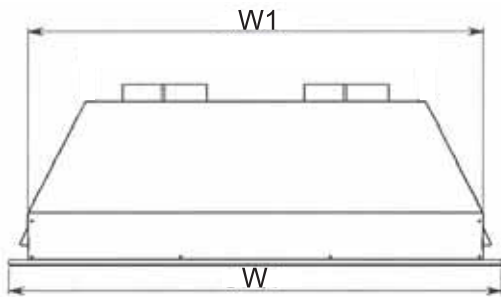

ACCESSORIES

Air bracket (standard)	code 901247
------------------------	-------------

DIMENSIONS

Ref.	Description	Dimensions	
		Inches	mm
D	Hood max depth	18 1/2	470
D1	Hood min depth	17 1/8	435
D2	Cut out depth	16 1/2	419
S	Max body hood height	12 3/16	310
S1	Min body hood height	11 1/16	282
W	Hood max width	34 1/4	870
W1	Hood min width	31 5/8	803
W2	Cut out width	32 1/16	814