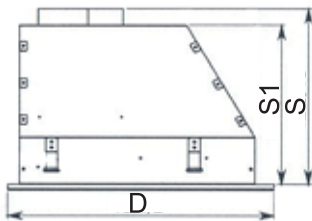

ACCESSORIES

Air bracket (standard)	code 901247
------------------------	-------------

DIMENSIONS

Ref.	Description	Dimensions	
		Inches	mm
D	Hood max depth	18 1/2	470
D1	Hood min depth	17 1/8	435
D2	Cut out depth	16 1/2	419
S	Max body hood height	12 3/16	310
S1	Min body hood height	11 1/16	282
W	Hood max width	34 1/4	870
W1	Hood min width	31 5/8	803
W2	Cut out width	32 1/16	814