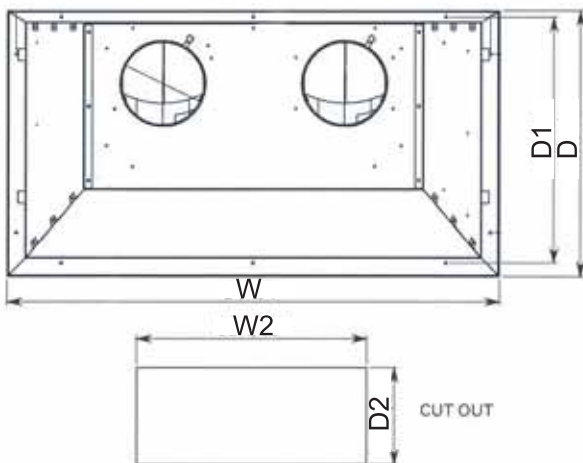

ACCESSORIES

Air bracket (standard)	code 901247
------------------------	-------------

DIMENSIONS

Ref.	Description	Dimensions	
		Inches	mm
D	Hood max depth	18 1/2	470
D1	Hood min depth	17 1/8	435
D2	Cut out depth	16 1/2	419
S	Max body hood height	12 3/16	310
S1	Min body hood height	11 1/16	282
W	Hood max width	34 1/4	870
W1	Hood min width	31 5/8	803
W2	Cut out width	32 1/16	814