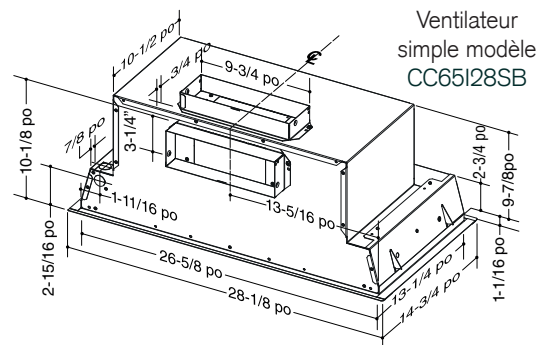

VENTILATEUR	MODÈLE	FILTRES À GRAISSES (remplacement)
Simple	CC65I28SB	SV18428
Double	CC67I28SB	SV18428

PERFORMANCE								
Ventilateur	Format de conduit & évacuation	Volts	Hz	Ampères	Sones		pi³/min	
					Basse	Haute	Basse	Haute
Simple	3¼ po x 10 po verticale	120	60	3,0	2,0	11,5	200	570 ‡
	3¼ po x 10 po horizontale	120	60	2,9	2,0	10,5	190	570 ‡
Double	10 po rond	120	60	9,5	1,5	12,0	370	1000

‡ Au besoin, demander à un installateur recommandé de limiter l'évacuation à 300 pi³/min.

CARACTÉRISTIQUES	
Fini	Acier inoxydable 430
Éclairage	2 Modules à DEL - 120 V, 5,5 W
Filtres à graisses	À chicane hybrides, Acier inox et maillage d'aluminium - Lavables au lave-vaisselle
Volet	3¼ po x 10 po (Inclus avec CC65) 10 po rond (Inclus avec CC67)

ACCESSOIRES OPTIONNELS	
Revêtement d'armoire de 30 po	ALCC630SB
Revêtement d'armoire de 36 po	ALCC636SB
Revêtement d'armoire de 42 po	ALCC642SB
Réducteur de débit	ARP310 (pour utilisation avec CC65)

HAUTEUR D'INSTALLATION
De 24 po à 30 po de la surface de cuisson au bas de la hotte

GARANTIE LIMITÉE
5 ans
2 ans (main-d'œuvre)
(Voir le manuel d'installation pour le texte complet de la garantie.)

POUR UTILISATION À L'INTÉRIEUR SEULEMENT

L'HOMOLOGATION HVI-2100 est conforme aux nouvelles techniques et procédures d'essai prescrites par le Home Ventilating Institute pour les produits d'emploi courant, dès leur disponibilité pour les consommateurs. Le rendement du produit est évalué à une pression statique de 0,1 po, d'après les tests effectués dans le laboratoire d'essai ultra-perfectionné de l'AMCA. Le sone est une mesure de la perception humaine de la puissance sonore, d'après des mesures effectuées en laboratoire.