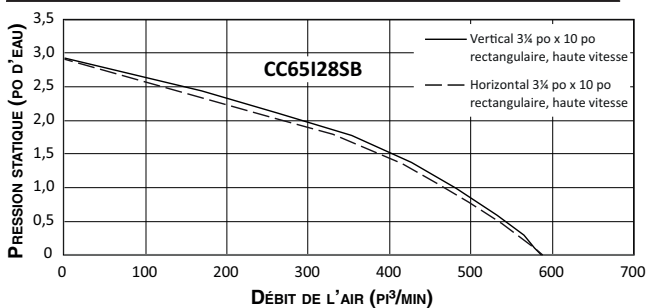

VENTILATEUR	MODÈLE	FILTRES À GRAISSES (remplacement)
Simple	CC65I28SB	SV18428
Double	CC67I28SB	SV18428

PERFORMANCE								
Ventilateur	Format de conduit & évacuation	Volts	Hz	Ampères	Sones		pi³/min	
					Basse	Haute	Basse	Haute
Simple	3¼ po x 10 po verticale	120	60	3,0	2,0	11,5	200	570 ‡
	3¼ po x 10 po horizontale	120	60	2,9	2,0	10,5	190	570 ‡
Double	10 po rond	120	60	9,5	1,5	12,0	370	1000

‡ Au besoin, demander à un installateur recommandé de limiter l'évacuation à 300 pi³/min.

CARACTÉRISTIQUES	
Fini	Acier inoxydable 430
Éclairage	2 Modules à DEL - 120 V, 5,5 W
Filtres à graisses	À chicane hybrides, Acier inox et maillage d'aluminium - Lavables au lave-vaisselle
Volet	3¼ po x 10 po (Inclus avec CC65) 10 po rond (Inclus avec CC67)

ACCESSOIRES OPTIONNELS	
Revêtement d'armoire de 30 po	ALCC630SB
Revêtement d'armoire de 36 po	ALCC636SB
Revêtement d'armoire de 42 po	ALCC642SB
Réducteur de débit	ARP310 (pour utilisation avec CC65)

HAUTEUR D'INSTALLATION
De 24 po à 30 po de la surface de cuisson au bas de la hotte

GARANTIE LIMITÉE
5 ans
2 ans (main-d'œuvre)
(Voir le manuel d'installation pour le texte complet de la garantie.)

POUR UTILISATION À L'INTÉRIEUR SEULEMENT

L'HOMOLOGATION HVI-2100 est conforme aux nouvelles techniques et procédures d'essai prescrites par le Home Ventilating Institute pour les produits d'emploi courant, dès leur disponibilité pour les consommateurs. Le rendement du produit est évalué à une pression statique de 0,1 po, d'après les tests effectués dans le laboratoire d'essai ultra-perfectionné de l'AMCA. Le sone est une mesure de la perception humaine de la puissance sonore, d'après des mesures effectuées en laboratoire.