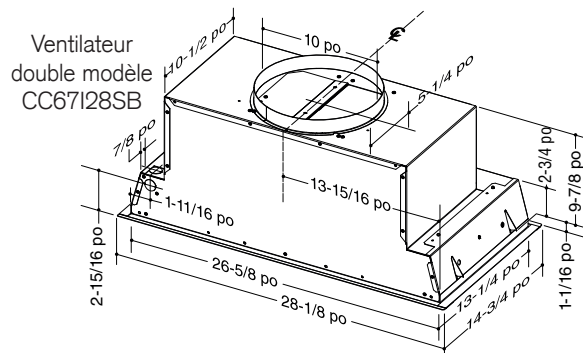

VENTILATEUR	MODÈLE	FILTRES À GRAISSES (remplacement)
Simple	CC65I28SB	SV18428
Double	CC67I28SB	SV18428

PERFORMANCE								
Ventilateur	Format de conduit & évacuation	Volts	Hz	Ampères	Sones		pi³/min	
					Basse	Haute	Basse	Haute
Simple	3¼ po x 10 po verticale	120	60	3,0	2,0	11,5	200	570 ‡
	3¼ po x 10 po horizontale	120	60	2,9	2,0	10,5	190	570 ‡
Double	10 po rond	120	60	9,5	1,5	12,0	370	1000

‡ Au besoin, demander à un installateur recommandé de limiter l'évacuation à 300 pi³/min.

CARACTÉRISTIQUES	
Fini	Acier inoxydable 430
Éclairage	2 Modules à DEL - 120 V, 5,5 W
Filtres à graisses	À chicane hybrides, Acier inox et maillage d'aluminium - Lavables au lave-vaisselle
Volet	3¼ po x 10 po (Inclus avec CC65) 10 po rond (Inclus avec CC67)

ACCESSOIRES OPTIONNELS	
Revêtement d'armoire de 30 po	ALCC630SB
Revêtement d'armoire de 36 po	ALCC636SB
Revêtement d'armoire de 42 po	ALCC642SB
Réducteur de débit	ARP310 (pour utilisation avec CC65)

HAUTEUR D'INSTALLATION
De 24 po à 30 po de la surface de cuisson au bas de la hotte

GARANTIE LIMITÉE
5 ans
2 ans (main-d'œuvre)
(Voir le manuel d'installation pour le texte complet de la garantie.)

POUR UTILISATION À L'INTÉRIEUR SEULEMENT

L'HOMOLOGATION HVI-2100 est conforme aux nouvelles techniques et procédures d'essai prescrites par le Home Ventilating Institute pour les produits d'emploi courant, dès leur disponibilité pour les consommateurs. Le rendement du produit est évalué à une pression statique de 0,1 po, d'après les tests effectués dans le laboratoire d'essai ultra-perfectionné de l'AMCA. Le sone est une mesure de la perception humaine de la puissance sonore, d'après des mesures effectuées en laboratoire.