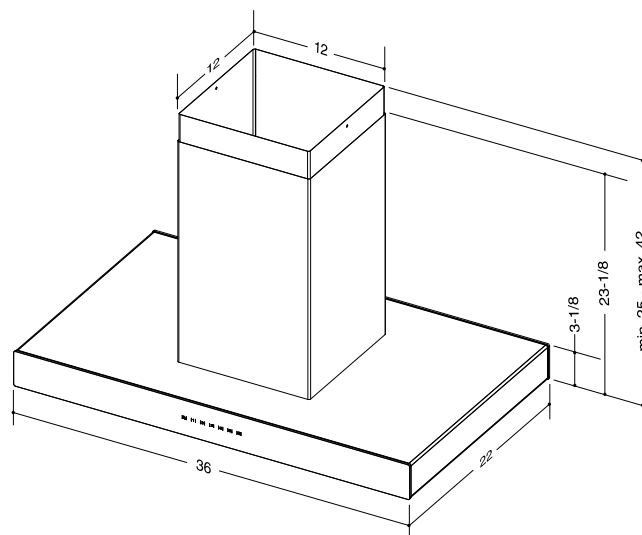

LARGEUR	INOX VERRE NOIR	INOX VERRE GRIS	INOX VERRE BLANC	INOX SANS VERRE	INOX NOIR VERRE NOIR	FILTRES À GRAISSSES (remplacement)
36 po	ICB3I36SBB	ICB3I36SBS	ICB3I36SBW	ICB3I36SBN	ICB3I36BLSB*	62053

* Offert seulement au Canada.

PERFORMANCE HVI							
Orientation du conduit	Format	Adaptateur/volet	Sones		pi³/m		
			Normale	Haute	Normale	Haute 0,25 po d'eau	Haute 0,1 po d'eau
Rond - Vertical	8 po	Inclus	1,5	11,5	210	530	580‡

‡ Au besoin, demander à un installateur recommandé de limiter le débit à 300 pi³/min.

CARACTÉRISTIQUES	
Débit max. du ventilateur	650 pi³/min*
Fini	Inox 430 ou Inox noir (Inox noir offert seulement au Canada)
Éclairage de surface de cuisson	2 Modules DEL - 120 V, 5,5 W
Filtres à graisses	Hybrides à chicane, inox et maillage aluminium, lavables au lave-vaisselle

ALIMENTATION CA
120 V, 60 Hz - 3,3 A

ACCESSOIRES OPTIONNELS	
Rallonge de conduit décoratif pour plafonds de 10 pi	AEICB3SB (Inox) ou AEICB3BLS* (Inox noir, Canada seulement)
Télécommande	ACR3
Panneau de verre décoratif	Consulter la liste des prix pour connaître les options

HAUTEUR DE MONTAGE
De 30 po à 36 po au-dessus de la surface de cuisson

GARANTIE LIMITÉE
5 ans
2 ans (main-d'œuvre seulement)
(Voir le manuel d'installation pour le texte complet de la garantie.)

POUR UTILISATION À L'INTÉRIEUR SEULEMENT

Les dimensions indiquées sont en pouces.

L'HOMOLOGATION HVI-2100 est conforme aux nouvelles techniques et procédures d'essai prescrites par le Home Ventilating Institute pour les produits d'emploi courant, dès leur disponibilité pour les consommateurs. Le rendement du produit est évalué à une pression statique de 0,1 po et de 0,25 po, d'après les tests effectués dans le laboratoire d'essai ultra-perfectionné de l'AMCA. Le sone est une mesure de la perception humaine de la puissance sonore, d'après des mesures effectuées en laboratoire.
* Signifie que la donnée n'est pas certifiée par le HVI, mais a été obtenue suivant les procédures de test standardisées du HVI.