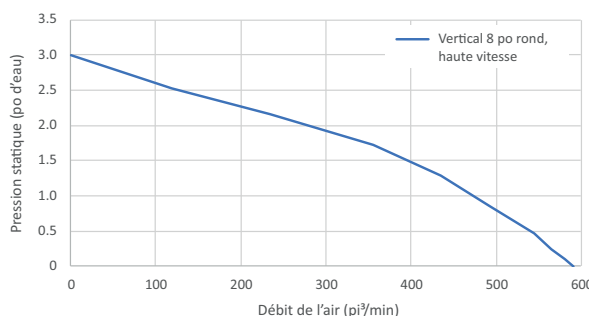

LARGEUR	INOX VERRE NOIR	INOX VERRE GRIS	INOX VERRE BLANC	INOX SANS VERRE	INOX NOIR VERRE NOIR	FILTRES À GRAISSSES (remplacement)
36 po	ICB3I36SBB	ICB3I36SBS	ICB3I36SBW	ICB3I36SBN	ICB3I36BLSB*	62053

* Offert seulement au Canada.

PERFORMANCE HVI							
Orientation du conduit	Format	Adaptateur/volet	Sones		pi³/m		
			Normale	Haute	Normale	Haute 0,25 po d'eau	Haute 0,1 po d'eau
Rond - Vertical	8 po	Inclus	1,5	11,5	210	530	580‡

‡ Au besoin, demander à un installateur recommandé de limiter le débit à 300 pi³/min.

CARACTÉRISTIQUES	
Débit max. du ventilateur	650 pi³/min*
Fini	Inox 430 ou Inox noir (Inox noir offert seulement au Canada)
Éclairage de surface de cuisson	2 Modules DEL - 120 V, 5,5 W
Filtres à graisses	Hybrides à chicane, inox et maillage aluminium, lavables au lave-vaisselle

ALIMENTATION CA
120 V, 60 Hz - 3,3 A

ACCESSOIRES OPTIONNELS	
Rallonge de conduit décoratif pour plafonds de 10 pi	AEICB3SB (Inox) ou AEICB3BLS* (Inox noir, Canada seulement)
Télécommande	ACR3
Panneau de verre décoratif	Consulter la liste des prix pour connaître les options

HAUTEUR DE MONTAGE
De 30 po à 36 po au-dessus de la surface de cuisson

GARANTIE LIMITÉE
5 ans
2 ans (main-d'œuvre seulement)
(Voir le manuel d'installation pour le texte complet de la garantie.)

POUR UTILISATION À L'INTÉRIEUR SEULEMENT

Les dimensions indiquées sont en pouces.

L'HOMOLOGATION HVI-2100 est conforme aux nouvelles techniques et procédures d'essai prescrites par le Home Ventilating Institute pour les produits d'emploi courant, dès leur disponibilité pour les consommateurs. Le rendement du produit est évalué à une pression statique de 0,1 po et de 0,25 po, d'après les tests effectués dans le laboratoire d'essai ultra-perfectionné de l'AMCA. Le sone est une mesure de la perception humaine de la puissance sonore, d'après des mesures effectuées en laboratoire.
* Signifie que la donnée n'est pas certifiée par le HVI, mais a été obtenue suivant les procédures de test standardisées du HVI.