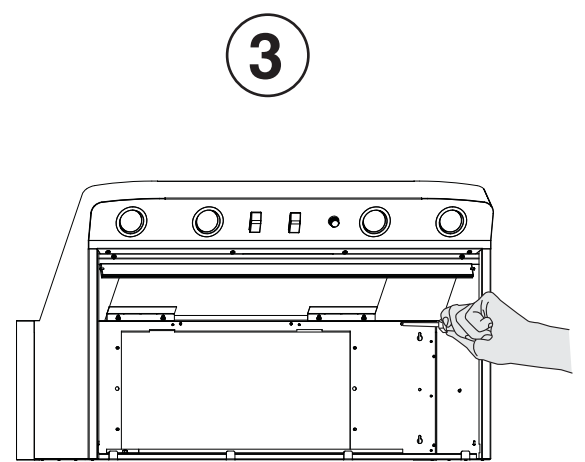

SV06500 x 8

HR0015

SERVICE PARTS
SV06500 no. 8 - 32 Philips Truss
Stainless Steel Screw

PIÈCES DE REMPLACEMENT
SV06500 Vis Philips Truss n° 8 - 32
Acier Inoxydable

PIEZAS DE RECAMBIO
SV06500 Tornillo Philips Truss
n.º 8 - 32 Acero inoxidable

7 723711 09280 8