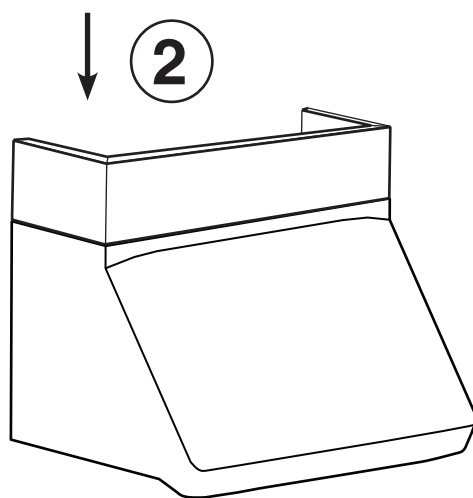

SV06500 x 8

HR0015

SERVICE PARTS
SV06500 no. 8 - 32 Philips Truss
Stainless Steel Screw

PIÈCES DE REMPLACEMENT
SV06500 Vis Philips Truss n° 8 - 32
Acier Inoxydable

PIEZAS DE RECAMBIO
SV06500 Tornillo Philips Truss
n.º 8 - 32 Acero inoxidable

7 723711 09280 8