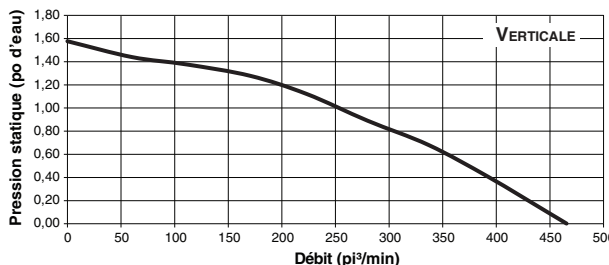

L'HOMOLOGATION HVI-2100 est conforme aux nouvelles techniques et procédures d'essai prescrites par le Home Ventilating Institute pour les produits d'emploi courant, dès leur disponibilité pour les consommateurs. Le rendement du produit est évalué à une pression statique de 0,1 po, d'après les tests effectués dans le laboratoire d'essai ultra-perfectionné de l'AMCA. Le sone est une mesure de la perception humaine de la puissance sonore, d'après des mesures effectuées en laboratoire.

Best
Best

926 West State Street, Hartford, WI 53027
550 boul. Lemire, Drummondville, QC Canada J2C 7W9

1 800 558-1711
1 866 737-7770

www.BestRangeHoods.com
www.BestRangeHoods.ca