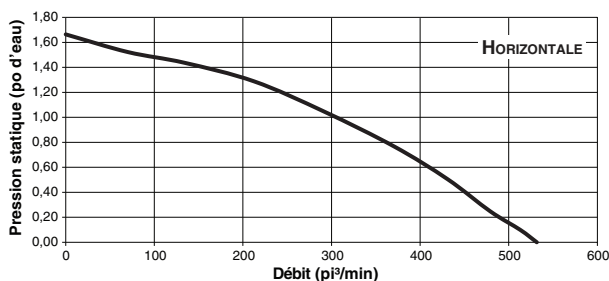

L'HOMOLOGATION HVI-2100 est conforme aux nouvelles techniques et procédures d'essai prescrites par le Home Ventilating Institute pour les produits d'emploi courant, dès leur disponibilité pour les consommateurs. Le rendement du produit est évalué à une pression statique de 0,1 po, d'après les tests effectués dans le laboratoire d'essai ultra-perfectionné de l'AMCA. Le sone est une mesure de la perception humaine de la puissance sonore, d'après des mesures effectuées en laboratoire.

Best
Best

926 West State Street, Hartford, WI 53027
550 boul. Lemire, Drummondville, QC Canada J2C 7W9

1 800 558-1711
1 866 737-7770

www.BestRangeHoods.com
www.BestRangeHoods.ca