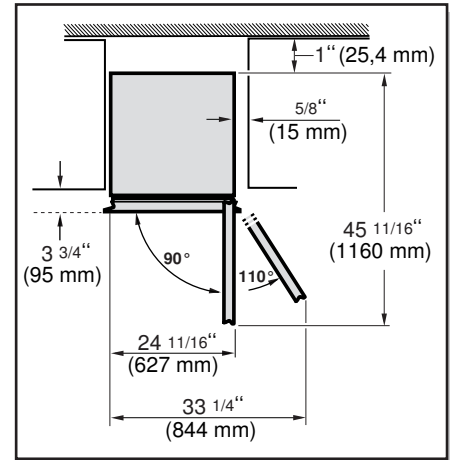

en Installation instructions
Free-standing appliance

fr Notice de montage
Appareil indépendant

es Instrucciones de montaje
Aparato de libre instalación

9001 033 215 (9412)