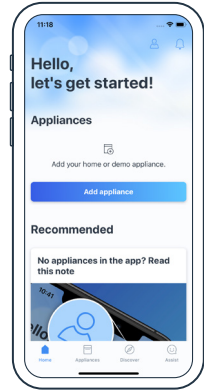

# Quick Start Guide

Connect your dishwasher with Home Connect today

1 Download Home Connect app and follow the instructions

2 Scan here to connect with the Home Connect app

Your QR-Code | **Scan here**

## Selected benefits of Home Connect

- Intelligent cycle guidance for the best results with Smart Cycle.
- Hands-free voice control with Amazon Alexa or Google Home.\*
- Access additional cycles, user manuals, and tips & tricks for optimal performance.

## Connectez votre lave-vaisselle aujourd'hui avec Home Connect

- ① Téléchargez l'appli Home Connect et suivez les instructions

- ② Scannez ici pour vous connecter avec l'appli Home Connect.

Votre code QR | **Scannez ici**