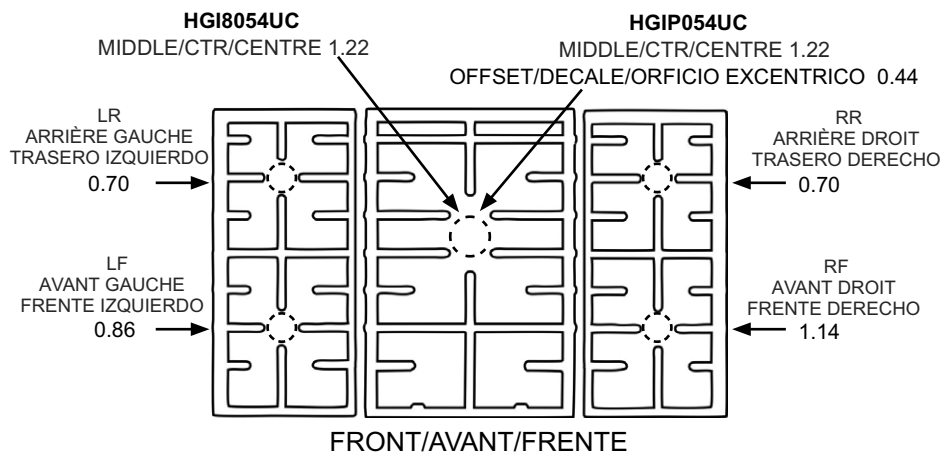

CONVERSION ORIFICES FOR SURFACE BURNERS
 ORIFICIOS DE CONVERSION PARA QUEMADORES EXTERIORS
 ORIFICES DE CONVERSION POUR BRÛLERS DE SURFACE

CONVERT BAKE BY TURNING DOWN ORIFICE HOOD (REFER TO CONVERSION INSTRUCTIONS)

CONVERTIR LE BRÛLEUR DU GRI EN INSTALLANT ET EN AJUSTANT LE COUVERCLE DE L'ORIFICE DU GRIL INCLUS DANS LA TROUSSE (CONSULTE LES INSTRUCTIONS DE CONVERSION)

9001132527 Rev A 07/15 5V0WLM