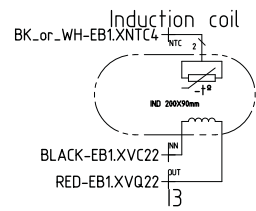

Interference suppression filters

Interference suppression filters

Terminal block

COLOURS IEC 60757		
Blue / Azul	BU	Orange / Naranja
Brown / Marrón	BN	Pink / Rosa
Black / Negro	BK	Turquoise / Turquesa
White / Blanco	WH	Grey / Gris
Red / Rojo	RD	Violet / Violeta
Green / Verde	GN	Gold / Oro
Yellow / Amarillo	YE	Silver / Plata
Green-Yellow / Verde-Amarillo	GN YE	

USER INTERFACE CONNECTION PORTS / PUERTOS DE CONEXIÓN DEL USER INTERFACE			
PORT NAME / NOMBRE PUERTO	U1	U2	U3
YL231	-	X14.1	-
YL236	-	X32	-