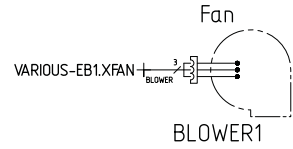

Interference suppression filters

Interference suppression filters

Terminal block

COLOURS IEC 60757		
Blue / Azul	BU	Orange / Naranja
Brown / Marrón	BN	Pink / Rosa
Black / Negro	BK	Turquoise / Turquesa
White / Blanco	WH	Grey / Gris
Red / Rojo	RD	Violet / Violeta
Green / Verde	GN	Gold / Oro
Yellow / Amarillo	YE	Silver / Plata
Green-Yellow / Verde-Amarillo	GN YE	