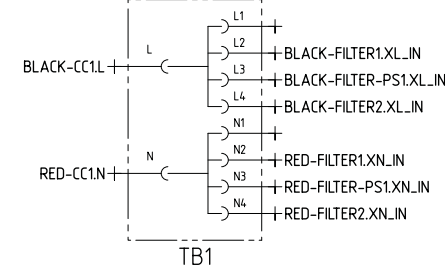

Interference suppression filters

Interference suppression filters

Terminal block

COLOURS IEC 60757		
Blue / Azul	BU	Orange / Naranja
Brown / Marrón	BN	Pink / Rosa
Black / Negro	BK	Turquoise / Turquesa
White / Blanco	WH	Grey / Gris
Red / Rojo	RD	Violet / Violeta
Green / Verde	GN	Gold / Oro
Yellow / Amarillo	YE	Silver / Plata
Green-Yellow / Verde-Amarillo	GN YE	

USER INTERFACE CONNECTION PORTS / PUERTOS DE CONEXIÓN DEL USER INTERFACE			
PORT NAME / NOMBRE PUERTO	U1	U2	U3
YL231	-	X14.1	-
YL236	-	X32	-