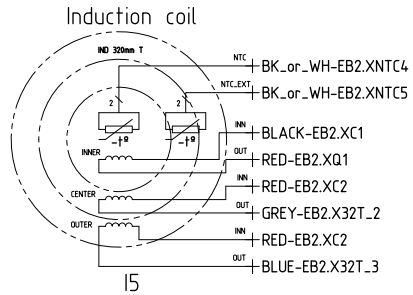

Interference suppression filters

Interference suppression filters

Terminal block

COLOURS IEC 60757		
Blue / Azul	BU	Orange / Naranja
Brown / Marrón	BN	Pink / Rosa
Black / Negro	BK	Turquoise / Turquesa
White / Blanco	WH	Grey / Gris
Red / Rojo	RD	Violet / Violeta
Green / Verde	GN	Gold / Oro
Yellow / Amarillo	YE	Silver / Plata
Green-Yellow / Verde-Amarillo	GN YE	

USER INTERFACE CONNECTION PORTS / PUERTOS DE CONEXIÓN DEL USER INTERFACE			
PORT NAME / NOMBRE PUERTO	U1	U2	U3
YL231	-	X14.1	-
YL236	-	X32	-