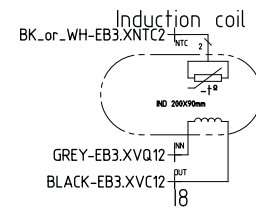

Interference suppression filters

Interference suppression filters

Terminal block

COLOURS IEC 60757		
Blue / Azul	BU	Orange / Naranja
Brown / Marrón	BN	Pink / Rosa
Black / Negro	BK	Turquoise / Turquesa
White / Blanco	WH	Grey / Gris
Red / Rojo	RD	Violet / Violeta
Green / Verde	GN	Gold / Oro
Yellow / Amarillo	YE	Silver / Plata
Green-Yellow / Verde-Amarillo	GN YE	

USER INTERFACE CONNECTION PORTS / PUERTOS DE CONEXIÓN DEL USER INTERFACE			
PORT NAME / NOMBRE PUERTO	U1	U2	U3
YL231	-	X14.1	-
YL236	-	X32	-