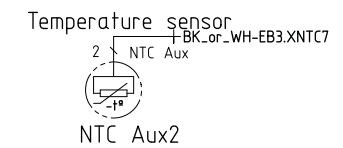

Interference suppression filters

Interference suppression filters

Terminal block

COLOURS IEC 60757		
Blue / Azul	BU	Orange / Naranja
Brown / Marrón	BN	Pink / Rosa
Black / Negro	BK	Turquoise / Turquesa
White / Blanco	WH	Grey / Gris
Red / Rojo	RD	Violet / Violeta
Green / Verde	GN	Gold / Oro
Yellow / Amarillo	YE	Silver / Plata
Green-Yellow / Verde-Amarillo	GN YE	

USER INTERFACE CONNECTION PORTS / PUERTOS DE CONEXIÓN DEL USER INTERFACE			
PORT NAME / NOMBRE PUERTO	U1	U2	U3
YL231	-	X14.1	-
YL236	-	X32	-