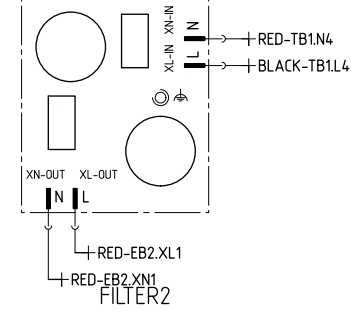

Interference suppression filters

Interference suppression filters

Terminal block

COLOURS IEC 60757		
Blue / Azul	BU	Orange / Naranja
Brown / Marrón	BN	Pink / Rosa
Black / Negro	BK	Turquoise / Turquesa
White / Blanco	WH	Grey / Gris
Red / Rojo	RD	Violet / Violeta
Green / Verde	GN	Gold / Oro
Yellow / Amarillo	YE	Silver / Plata
Green-Yellow / Verde-Amarillo	GN YE	

USER INTERFACE CONNECTION PORTS / PUERTOS DE CONEXIÓN DEL USER INTERFACE			
PORT NAME / NOMBRE PUERTO	U1	U2	U3
YL231	-	X14.1	-
YL236	-	X32	-