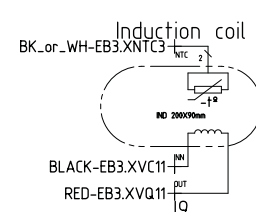

Interference suppression filters

Interference suppression filters

Terminal block

COLOURS IEC 60757		
Blue / Azul	BU	Orange / Naranja
Brown / Marrón	BN	Pink / Rosa
Black / Negro	BK	Turquoise / Turquesa
White / Blanco	WH	Grey / Gris
Red / Rojo	RD	Violet / Violeta
Green / Verde	GN	Gold / Oro
Yellow / Amarillo	YE	Silver / Plata
Green-Yellow / Verde-Amarillo	GN YE	

USER INTERFACE CONNECTION PORTS / PUERTOS DE CONEXIÓN DEL USER INTERFACE			
PORT NAME / NOMBRE PUERTO	U1	U2	U3
YL231	-	X14.1	-
YL236	-	X32	-