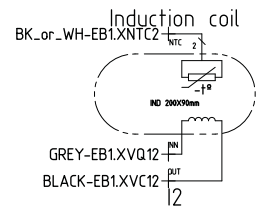

Interference suppression filters

Interference suppression filters

Terminal block

COLOURS IEC 60757		
Blue / Azul	BU	Orange / Naranja
Brown / Marrón	BN	Pink / Rosa
Black / Negro	BK	Turquoise / Turquesa
White / Blanco	WH	Grey / Gris
Red / Rojo	RD	Violet / Violeta
Green / Verde	GN	Gold / Oro
Yellow / Amarillo	YE	Silver / Plata
Green-Yellow / Verde-Amarillo	GN YE	

USER INTERFACE CONNECTION PORTS / PUERTOS DE CONEXIÓN DEL USER INTERFACE			
PORT NAME / NOMBRE PUERTO	U1	U2	U3
YL231	-	X14.1	-
YL236	-	X32	-