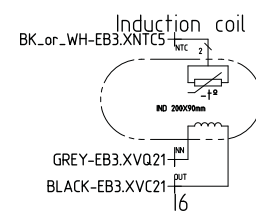

Interference suppression filters

Interference suppression filters

Terminal block

COLOURS IEC 60757		
Blue / Azul	BU	Orange / Naranja
Brown / Marrón	BN	Pink / Rosa
Black / Negro	BK	Turquoise / Turquesa
White / Blanco	WH	Grey / Gris
Red / Rojo	RD	Violet / Violeta
Green / Verde	GN	Gold / Oro
Yellow / Amarillo	YE	Silver / Plata
Green-Yellow / Verde-Amarillo	GN YE	

USER INTERFACE CONNECTION PORTS / PUERTOS DE CONEXIÓN DEL USER INTERFACE			
PORT NAME / NOMBRE PUERTO	U1	U2	U3
YL231	-	X14.1	-
YL236	-	X32	-