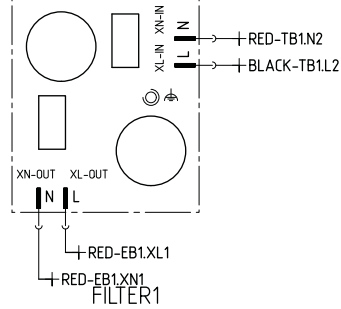

Interference suppression filters

Interference suppression filters

Terminal block

COLOURS IEC 60757		
Blue / Azul	BU	Orange / Naranja
Brown / Marrón	BN	Pink / Rosa
Black / Negro	BK	Turquoise / Turquesa
White / Blanco	WH	Grey / Gris
Red / Rojo	RD	Violet / Violeta
Green / Verde	GN	Gold / Oro
Yellow / Amarillo	YE	Silver / Plata
Green-Yellow / Verde-Amarillo	GN YE	

USER INTERFACE CONNECTION PORTS / PUERTOS DE CONEXIÓN DEL USER INTERFACE			
PORT NAME / NOMBRE PUERTO	U1	U2	U3
YL231	-	X14.1	-
YL236	-	X32	-