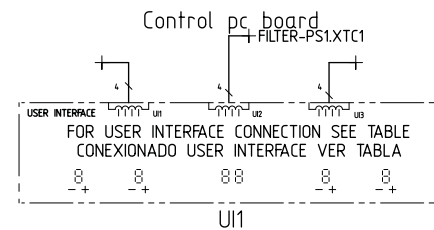

Interference suppression filters

Interference suppression filters

Terminal block

COLOURS IEC 60757		
Blue / Azul	BU	Orange / Naranja
Brown / Marrón	BN	Pink / Rosa
Black / Negro	BK	Turquoise / Turquesa
White / Blanco	WH	Grey / Gris
Red / Rojo	RD	Violet / Violeta
Green / Verde	GN	Gold / Oro
Yellow / Amarillo	YE	Silver / Plata
Green-Yellow / Verde-Amarillo	GN YE	

USER INTERFACE CONNECTION PORTS / PUERTOS DE CONEXIÓN DEL USER INTERFACE			
PORT NAME / NOMBRE PUERTO	U1	U2	U3
YL231	-	X14.1	-
YL236	-	X32	-