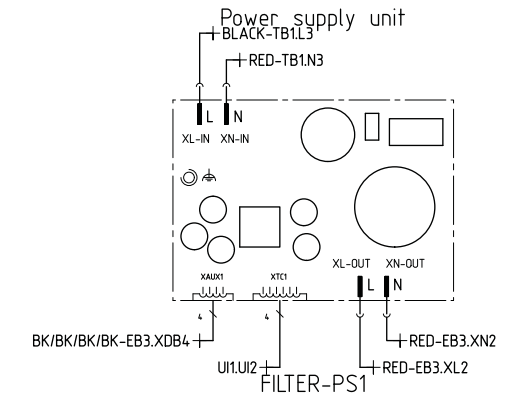

Interference suppression filters

Interference suppression filters

Terminal block

COLOURS IEC 60757		
Blue / Azul	BU	Orange / Naranja
Brown / Marrón	BN	Pink / Rosa
Black / Negro	BK	Turquoise / Turquesa
White / Blanco	WH	Grey / Gris
Red / Rojo	RD	Violet / Violeta
Green / Verde	GN	Gold / Oro
Yellow / Amarillo	YE	Silver / Plata
Green-Yellow / Verde-Amarillo	GN YE	

USER INTERFACE CONNECTION PORTS / PUERTOS DE CONEXIÓN DEL USER INTERFACE			
PORT NAME / NOMBRE PUERTO	U1	U2	U3
YL231	-	X14.1	-
YL236	-	X32	-