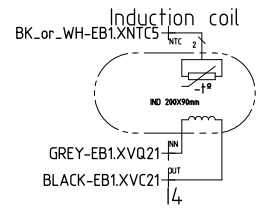

Interference suppression filters

Interference suppression filters

Terminal block

COLOURS IEC 60757		
Blue / Azul	BU	Orange / Naranja
Brown / Marrón	BN	Pink / Rosa
Black / Negro	BK	Turquoise / Turquesa
White / Blanco	WH	Grey / Gris
Red / Rojo	RD	Violet / Violeta
Green / Verde	GN	Gold / Oro
Yellow / Amarillo	YE	Silver / Plata
Green-Yellow / Verde-Amarillo	GN YE	

USER INTERFACE CONNECTION PORTS / PUERTOS DE CONEXIÓN DEL USER INTERFACE			
PORT NAME / NOMBRE PUERTO	U1	U2	U3
YL231	-	X14.1	-
YL236	-	X32	-