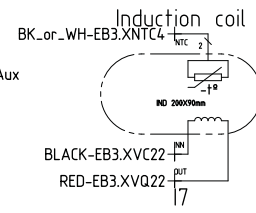

Interference suppression filters

Interference suppression filters

Terminal block

COLOURS IEC 60757		
Blue / Azul	BU	Orange / Naranja
Brown / Marrón	BN	Pink / Rosa
Black / Negro	BK	Turquoise / Turquesa
White / Blanco	WH	Grey / Gris
Red / Rojo	RD	Violet / Violeta
Green / Verde	GN	Gold / Oro
Yellow / Amarillo	YE	Silver / Plata
Green-Yellow / Verde-Amarillo	GN YE	

USER INTERFACE CONNECTION PORTS / PUERTOS DE CONEXIÓN DEL USER INTERFACE			
PORT NAME / NOMBRE PUERTO	U1	U2	U3
YL231	-	X14.1	-
YL236	-	X32	-