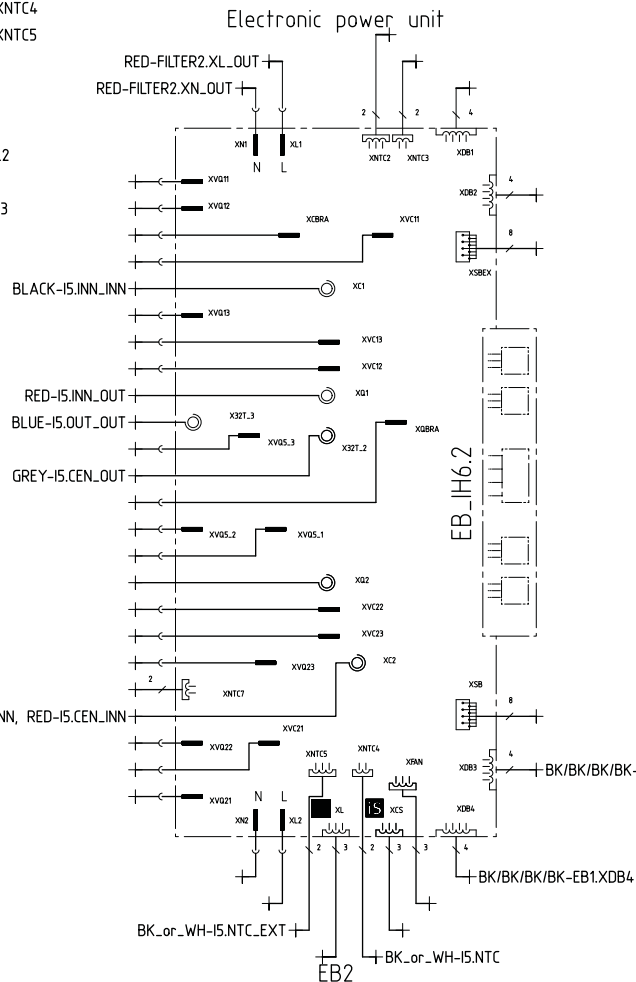

Interference suppression filters

Interference suppression filters

Terminal block

COLOURS IEC 60757		
Blue / Azul	BU	Orange / Naranja
Brown / Marrón	BN	Pink / Rosa
Black / Negro	BK	Turquoise / Turquesa
White / Blanco	WH	Grey / Gris
Red / Rojo	RD	Violet / Violeta
Green / Verde	GN	Gold / Oro
Yellow / Amarillo	YE	Silver / Plata
Green-Yellow / Verde-Amarillo	GN YE	

USER INTERFACE CONNECTION PORTS / PUERTOS DE CONEXIÓN DEL USER INTERFACE			
PORT NAME / NOMBRE PUERTO	U1	U2	U3
YL231	-	X14.1	-
YL236	-	X32	-