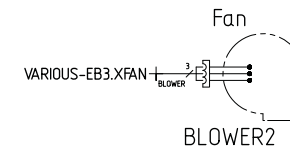

Interference suppression filters

Interference suppression filters

Terminal block

COLOURS IEC 60757		
Blue / Azul	BU	Orange / Naranja
Brown / Marrón	BN	Pink / Rosa
Black / Negro	BK	Turquoise / Turquesa
White / Blanco	WH	Grey / Gris
Red / Rojo	RD	Violet / Violeta
Green / Verde	GN	Gold / Oro
Yellow / Amarillo	YE	Silver / Plata
Green-Yellow / Verde-Amarillo	GN YE	

USER INTERFACE CONNECTION PORTS / PUERTOS DE CONEXIÓN DEL USER INTERFACE			
PORT NAME / NOMBRE PUERTO	U1	U2	U3
YL231	-	X14.1	-
YL236	-	X32	-