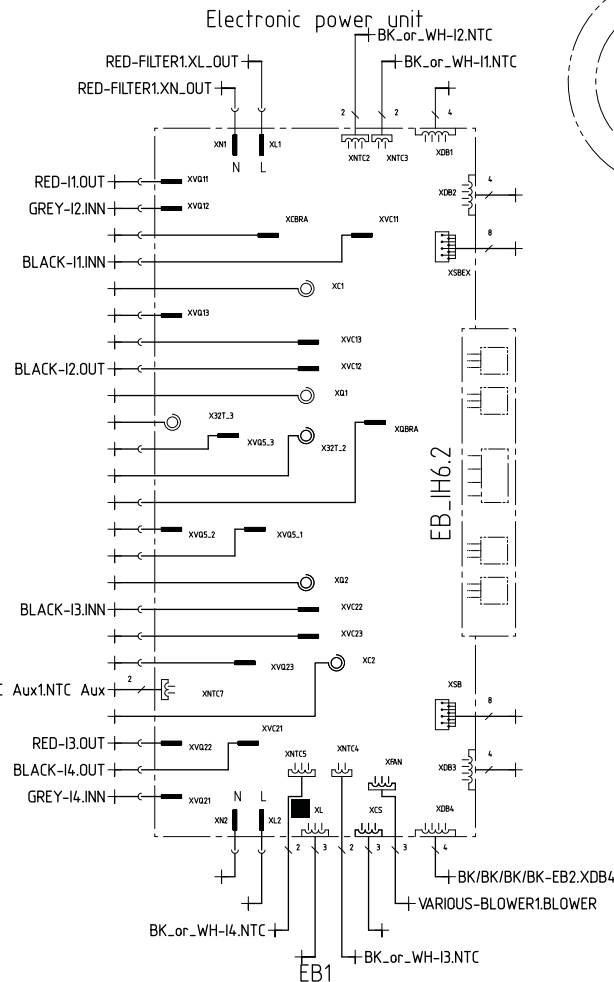

Interference suppression filters

Interference suppression filters

Terminal block

COLOURS IEC 60757		
Blue / Azul	BU	Orange / Naranja
Brown / Marrón	BN	Pink / Rosa
Black / Negro	BK	Turquoise / Turquesa
White / Blanco	WH	Grey / Gris
Red / Rojo	RD	Violet / Violeta
Green / Verde	GN	Gold / Oro
Yellow / Amarillo	YE	Silver / Plata
Green-Yellow / Verde-Amarillo	GN YE	

USER INTERFACE CONNECTION PORTS / PUERTOS DE CONEXIÓN DEL USER INTERFACE			
PORT NAME / NOMBRE PUERTO	U1	U2	U3
YL231	-	X14.1	-
YL236	-	X32	-