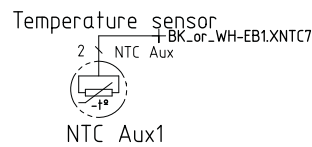

Interference suppression filters

Interference suppression filters

Terminal block

COLOURS IEC 60757		
Blue / Azul	BU	Orange / Naranja
Brown / Marrón	BN	Pink / Rosa
Black / Negro	BK	Turquoise / Turquesa
White / Blanco	WH	Grey / Gris
Red / Rojo	RD	Violet / Violeta
Green / Verde	GN	Gold / Oro
Yellow / Amarillo	YE	Silver / Plata
Green-Yellow / Verde-Amarillo	GN YE	

USER INTERFACE CONNECTION PORTS / PUERTOS DE CONEXIÓN DEL USER INTERFACE			
PORT NAME / NOMBRE PUERTO	U1	U2	U3
YL231	-	X14.1	-
YL236	-	X32	-