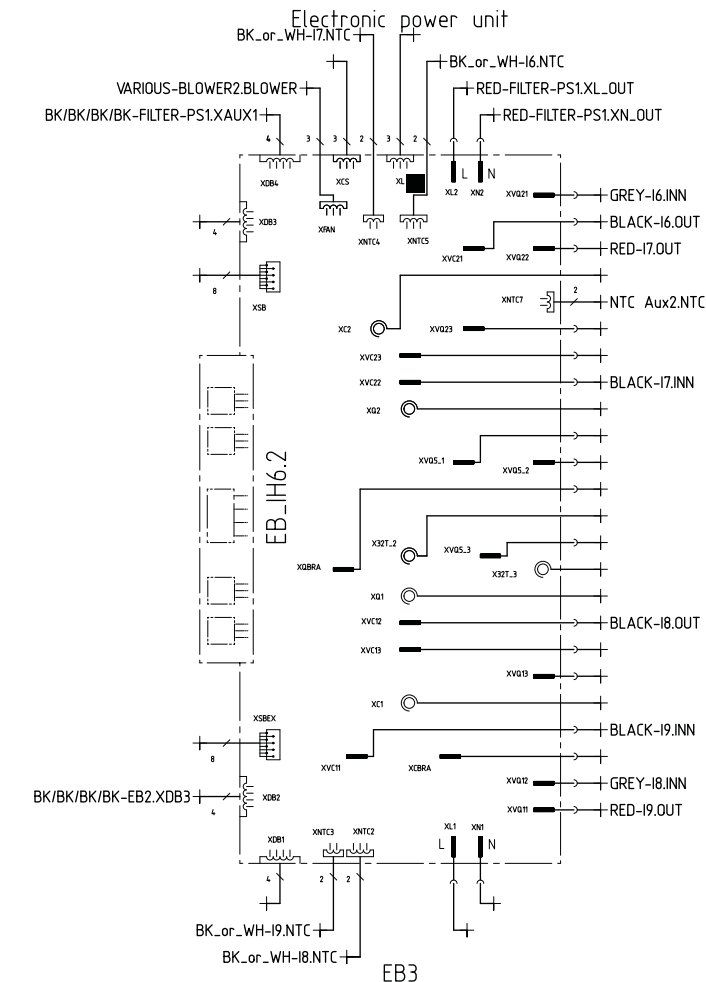

Interference suppression filters

Interference suppression filters

Terminal block

COLOURS IEC 60757		
Blue / Azul	BU	Orange / Naranja
Brown / Marrón	BN	Pink / Rosa
Black / Negro	BK	Turquoise / Turquesa
White / Blanco	WH	Grey / Gris
Red / Rojo	RD	Violet / Violeta
Green / Verde	GN	Gold / Oro
Yellow / Amarillo	YE	Silver / Plata
Green-Yellow / Verde-Amarillo	GN YE	

USER INTERFACE CONNECTION PORTS / PUERTOS DE CONEXIÓN DEL USER INTERFACE			
PORT NAME / NOMBRE PUERTO	U1	U2	U3
YL231	-	X14.1	-
YL236	-	X32	-