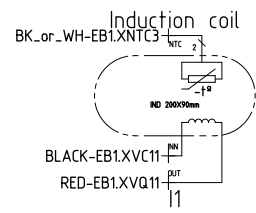

Interference suppression filters

Interference suppression filters

Terminal block

COLOURS IEC 60757		
Blue / Azul	BU	Orange / Naranja
Brown / Marrón	BN	Pink / Rosa
Black / Negro	BK	Turquoise / Turquesa
White / Blanco	WH	Grey / Gris
Red / Rojo	RD	Violet / Violeta
Green / Verde	GN	Gold / Oro
Yellow / Amarillo	YE	Silver / Plata
Green-Yellow / Verde-Amarillo	GN YE	

USER INTERFACE CONNECTION PORTS / PUERTOS DE CONEXIÓN DEL USER INTERFACE			
PORT NAME / NOMBRE PUERTO	U1	U2	U3
YL231	-	X14.1	-
YL236	-	X32	-