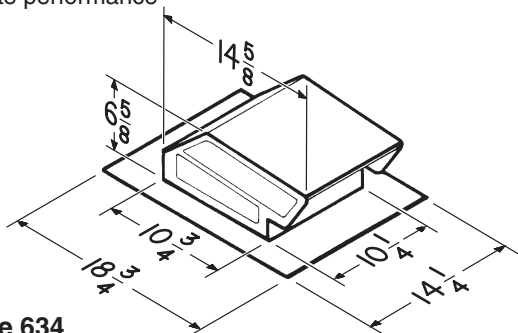

Modèle 636AL

- Identique au modèle 636 - en aluminium 0,025
- Fini naturel

Modèle 634

- Acier laminé à froid calibre 24 de qualité commerciale, fini acrylique électrocoat
- Clapet antirefoulement à ressort et grillage aviaire intégrés
- Pour conduit de 3 1/4 po x 10 po ou conduit rond de 8 po maximum

Modèle 634M

- Identique au modèle 634, mais muni d'un collier de conduit rond de 6 po

Modèle 644

- Identique au modèle 634, mais en aluminium 0,025
- Fini naturel

Modèle 443 - Ensemble de conduit flexible pour toit

- Comprend 8 pi de conduit en vinyle flexible de 4 po, un raccord de conduit métallique de 4 po de diamètre, 2 colliers de conduit, un réducteur de 4 po à 3 po et un capuchon de toit modèle 636.

Modèle RVK1A - Ensemble de conduit flexible pour toit

- Comprend 8 pi de conduit métallique flexible laminé 2 plis de 4 po, un raccord de conduit métallique de 4 po de diamètre, 2 colliers de conduit, un réducteur de 4 po à 3 po et un capuchon de toit modèle 636.
- Le conduit est conforme aux exigences de la norme UL181 applicables à un raccord d'air de Classe 1.
- Déconseillé pour évacuer l'air des sécheuses.

Broan Hartford, Wisconsin www.Broan.com 800-548-0790 www.NuTone.com 888-336-3948
www.Broan.ca 877-896-1119 www.NuTone.ca 877-896-1119

RÉFÉRENCE	QTÉ	REMARQUES	Projet
			Emplacement
			Architecte
			Ingénieur
			Entrepreneur
			Soumis par Date