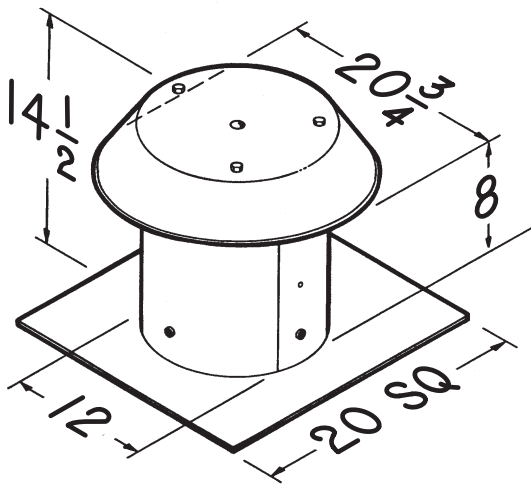

Modèle 612

- Pose sur un toit plat
- Aluminium 0,025 - fini naturel
- Grillage aviaire intégré
- Pour conduit rond jusqu'à 12 po