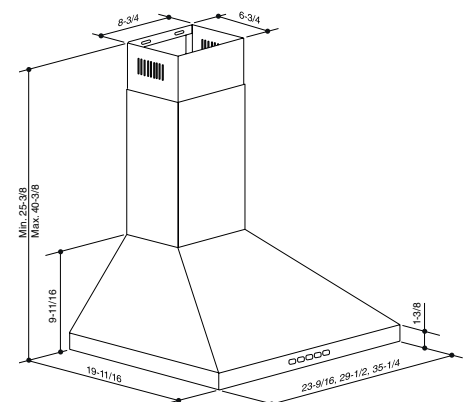

1 877 896-1119

www.broan.ca

Les spécifications sont sujettes à changement sans préavis.