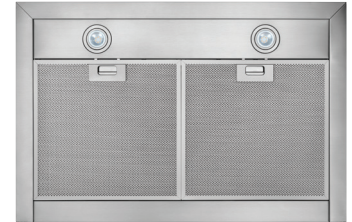

30 in. model shown

BWS1 MODEL

This sleek low-profile design is the perfect statement for today's kitchens. Available in stainless steel and black stainless-steel finishes. Bright LED lighting enhances your cooking experience, while the 3-speed backlit soft touch control makes operation easy.

TIMELESS DESIGN

- Powerful 450 Max Blower CFM, 3 speeds
- Quiet range hood offering a sound level of 3 sones at normal speed
- Two high efficiency micro filters, easy to clean featuring a quick-release latch for easy removal
- Bright 1-level LED modules (included) enhance your cooking experience
- Use non-duct recirculation kit ARKBWS for a non-ducted installation (sold separately)
- Ducted/non-ducted telescopic flue extension accommodates 8' to 9' ceiling heights

SPECIFICATIONS

WIDTH	MODEL	COLOR	VOLTS	AMPS	CFM**	SONES	DUCTING
30	BWS1304SS	STAINLESS STEEL	120	2.6	450	3.0	6 IN ROUND
30	BWS1304BLS	BLACK STAINLESS STEEL*	120	2.6	450	3.0	6 IN ROUND

OPTIONS

S97018027	REPLACEMENT FILTERS 30 IN
S99010487	HYBRID BAFFLE FILTERS 30 IN
FILTERBWPTS	CHARCOAL REPLACEMENT FILTERS
ARKBWS	NON-DUCT RECIRCULATION KIT
AEBWS	STAINLESS STEEL FLUE EXTENSION FOR 10' CEILING
AEBWSBLS	BLACK STAINLESS STEEL FLUE EXTENSION FOR 10' CEILING
ARP6	AIR FLOW REDUCER (LIMITS THE AIR FLOW OF THE RANGE HOOD UNDER 300 CFM)

*Available soon
**Max blower CFM

STAINLESS STEEL

BLACK STAINLESS STEEL

3-SPEED TAP-TOUCH CONTROL

1-LEVEL LIGHTING (MODULES INCLUDED)

TWO HIGH EFFICIENCY MICRO FILTERS

5 MINUTE DELAY OFF SETTING