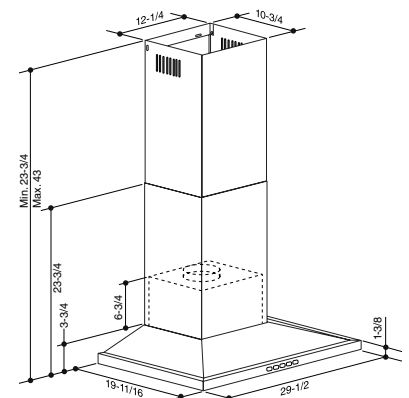

1 877 896-1119

www.broan.ca

Les spécifications sont sujettes à changement sans préavis.