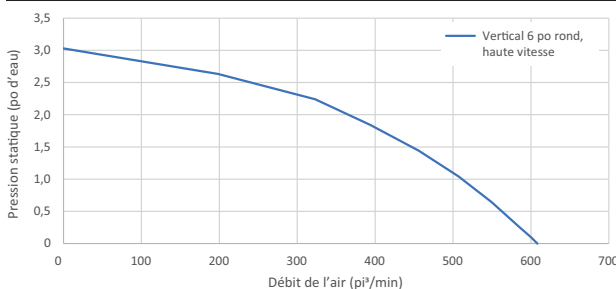

‡ Il est possible de limiter le débit à 400 pi³/min ou 300 pi³/min. Pour plus de détails, consulter le guide d'installation.

CARACTÉRISTIQUES	
Puissance max. du ventilateur**	640 pi³/min
Fini	Acier inox 430 n° 4 brossé
Installation murale	Oui
Conduit décoratif télescopique	Oui, convient aux plafonds de 8 pi à 9 pi
Convertible pour installation en recirculation	Oui, ensemble pour hotte sans conduit ARKBWP vendu séparément
Type de ventilateur	Simple, centrifuge
Enfichable	Oui
Commande à effleurement	• Ventilateur basse vitesse • Ventilateur moyenne-basse vitesse • Ventilateur moyenne-haute vitesse • Ventilateur haute vitesse • Éclairage à 2 intensités • Arrêt différé de 15 minutes
Éclairage	2 Modules DEL de 5,5 W (inclus)
Filtres à graisses	Filtres à chicane hybrides, lavables au lave-vaisselle avec loquet à retrait rapide

ALIMENTATION CA	
120 V, 60 Hz - 3,7 A	

ACCESSOIRES OPTIONNELS (vendus séparément)	
Rallonge de conduit décoratif pour plafonds de 10 pi	FXN58SS
Ensemble de recirculation	ARKBWP
Commande à distance	HCR4

HAUTEUR DE MONTAGE	
26 po au-dessus de la surface de cuisson	

GARANTIE LIMITÉE	
1 an (Voir le manuel d'installation pour le texte complet de la garantie.)	

POUR UTILISATION À L'INTÉRIEUR SEULEMENT

Les dimensions indiquées sont en pouces.

L'HOMOLOGATION HVI-2100 est conforme aux nouvelles techniques et procédures d'essai prescrites par le Home Ventilating Institute pour les produits d'emploi courant, dès leur disponibilité pour les consommateurs. Le rendement du produit est évalué à une pression statique de 0,1 po et de 0,25 po en haute vitesse d'après les tests effectués dans un laboratoire d'essai ultra-perfectionné approuvé par le HVI. Le sone est une mesure de la perception humaine de la puissance sonore, d'après des mesures effectuées en laboratoire.

* Signifie que la donnée n'est pas certifiée par le HVI, mais a été obtenue suivant les procédures de test standardisées du HVI.

** La puissance maximum du ventilateur indique la performance du ventilateur de la hotte à l'air libre.

Broan-NuTone LLC | 926 West State Street, Hartford, WI 53027 | 1 800 558-1711 | www.broan-nutone.com
Venmar Ventilation ULC | 550 boul. Lemire, Drummondville, Québec Canada J2C 7W9 | 1 877 896-1119 | www.broan-nutone.ca

1104159A

Peut être utilisé pour se conformer aux exigences du 2019 Title 24 Part 6 pour hottes de cuisinières.