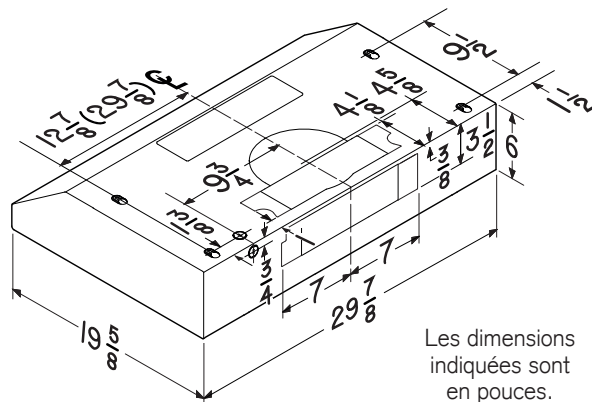

LARGEUR	BLANC	INOX	FILTRES À GRAISSES (remplacement)	FILTRES DE RECIRCULATION
30 po	BCLB130WH	BCLB130SS	HPFA430 (Type C5)	HPF30 (Type Xc)

RENDEMENT HVI									
Orientation du conduit	Largeur	Volet	Sones			pi ³ /min			
			Normale	Moyenne*	Haute	Normale	Moyenne*	Haute 0,25 po d'eau	Haute 0,1 po d'eau
Rectangulaire vertical	3¼ po x 10 po	inclus	<0,3	3,0	8,0	130	270	410	460
Rectangulaire horizontal	3¼ po x 10 po	inclus	<0,3	3,0	7,5	130	290	470	510
Rectangulaire vertical	3¼ po x 14 po	inclus	<0,3	3,0	8,0	140	300	470	520
Rectangulaire horizontal	3¼ po x 14 po	inclus	<0,3	3,0	7,5	130	340	545	590
Rond vertical	7 po	vendu séparément	<0,3	3,0	7,5	140	280	415	470

Les dimensions indiquées sont en pouces.