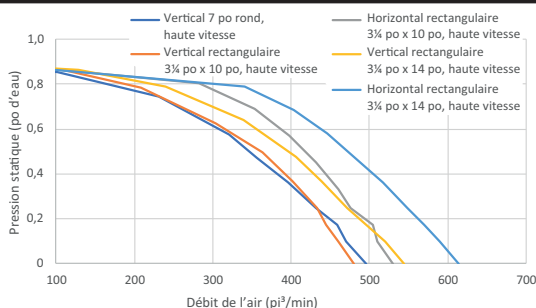

RENDEMENT HVI									
Orientation du conduit	Largeur	Volet	Sones			pi³/min			
			Normale	Moyenne*	Haute	Normale	Moyenne*	Haute 0,25 po d'eau	Haute 0,1 po d'eau
Rectangulaire vertical	3¼ po x 10 po	inclus	<0,3	3,0	8,0	130	270	410	460
Rectangulaire horizontal	3¼ po x 10 po	inclus	<0,3	3,0	7,5	130	290	470	510
Rectangulaire vertical	3¼ po x 14 po	inclus	<0,3	3,0	8,0	140	300	470	520
Rectangulaire horizontal	3¼ po x 14 po	inclus	<0,3	3,0	7,5	130	340	545	590
Rond vertical	7 po	vendu séparément	<0,3	3,0	7,5	140	280	415	470

CARACTÉRISTIQUES	
Type de commande	Boutons-poussoirs à 3 vitesses avec écran ACL
Arrêt différé	oui
Rappel d'entretien des filtres	oui
Détecteur Heat Sentry^{MC}	oui
Capacité ADA	oui
Éclairage	DEL à 3 intensités (inclus)
Filtres à graisses	Hybrides / à défecteur (qté 2)
Matériel pour l'installation	Supports EZ1
ENERGY STAR®	non
Recirculation	Filtres de recirculation vendus séparément

ALIMENTATION CA	
120 V, 60 Hz - 1,9 A	

ACCESSOIRES OPTIONNELS	
Volet rond de 7 po	BP87Q
Plaque pour conduit rond 7 po	SR680508
Ensemble de câblage ADA	HAWRK3
Dispositif d'apport d'air	MD6TU, MD8TU et MDT10TU

HAUTEUR DE MONTAGE	
De 24 po à 30 po au-dessus de la surface de cuisson	

GARANTIE LIMITÉE	
1 an	
3 ans (modules DEL seulement)	
Voir le manuel d'installation pour le texte complet de la garantie.	

POUR UTILISATION À L'INTÉRIEUR SEULEMENT

Les dimensions indiquées sont en pouces.