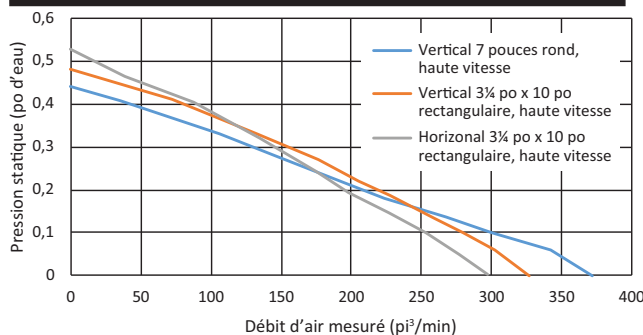

LARGEUR	INOX	BLANC	FILTRES À GRAISSES (remplacement)	FILTRES DE RECIRCULATION
24 po	BNDD124SS	BNDD124WW	HPFA3A24 (Type "B3")	HPF24 (Type "Xb")
30 po	BNDD130SS	BNDD130WW	HPFA3A30 (Type "C3")	HPF30 (Type "Xc")

RENDEMENT								
Orientation du conduit	Largeur	Volet	Sones			pi³/min		
			Normale	Moyenne	Haute	Normale	Moyenne	Haute
Rectangulaire vertical	3¼ po x 10 po	inclus	1,2	3,0	5,5	150	200	280
Rectangulaire horizontal	3¼ po x 10 po	inclus	1,2	3,0	5,5	110	160	250
Rond vertical	7 po	vendu séparément	1,5	3,0	5,5	160	210	300

CARACTÉRISTIQUES	
Type de commande	Capacitive, à 3 vitesses
Arrêt différé	non
Rappel d'entretien des filtres	oui
Détecteur Heat Sentry^{MC}	non
Capacité ADA	oui
Éclairage	DEL à 2 intensités (inclus)
Filtres à graisses	À maillage fin de luxe (qté 2)
Matériel pour l'installation	Supports EZ1
ENERGY STAR®	non
Recirculation	Filtres de recirculation vendus séparément

ALIMENTATION CA	
120 V, 60 Hz - 0.65 A	

ACCESSOIRES OPTIONNELS	
Volet rond de 7 po	BP87Q
Plaque pour conduit rond 7 po	SR680508
Ensemble de câblage ADA	HAWRK3
Dispositifs d'apport d'air	MD6TU, MD8TU et MD10TU

HAUTEUR DE MONTAGE	
De 18 po à 24 po au-dessus de la surface de cuisson	

GARANTIE LIMITÉE	
1 an	
3 ans (modules DEL seulement)	
<i>(Voir le manuel d'installation pour le texte complet de la garantie.)</i>	

POUR UTILISATION À L'INTÉRIEUR SEULEMENT

Les dimensions indiquées sont en pouces.