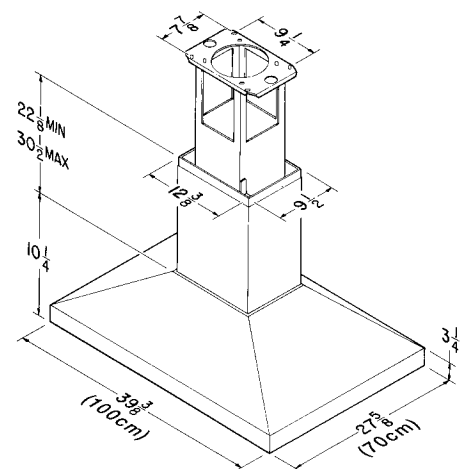

Les dimensions indiquées sont en pouces.

874268 09/09