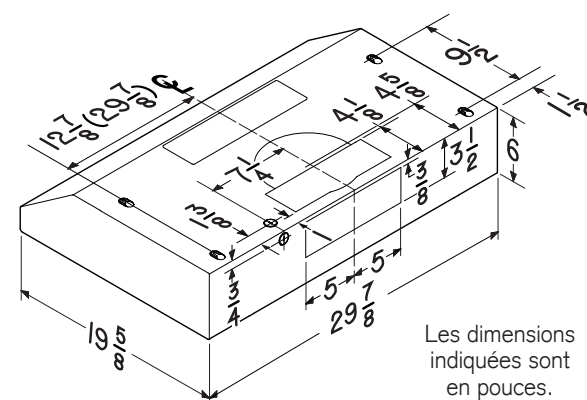

La forme simple et contemporaine de Glacier convient à tous les styles de cuisine. L'éclairage halogène impressionnant et l'élimination supérieure de la vapeur et des odeurs de cuisson ne sont qu'un avant-goût de tout ce que cette hotte a à offrir.

LARGEUR	BLANC	INOX	FILTRES À GRAISSES (remplacement)	FILTRES DE RECIRCULATION
30 po	BCSM130WH	BCSM130SS	HPFAMM30 (Type C2)	HPF30 (Type Xc)

RENDEMENT								
Orientation du conduit	Largeur	Volet	Sones			pi³/min		
			Normal	Moyen	Haute	Normal	Moyen	Haute
Rectangulaire vertical	3¼ po x 10 po	inclus	1,2	3,0	5,5	150	200	280
Rectangulaire horizontal	3¼ po x 10 po	inclus	1,2	3,0	5,5	110	160	250
Rond vertical	7 po	vendu séparément	1,5	3,0	5,5	160	210	300

CARACTÉRISTIQUES	
Type de commande	Boutons-poussoirs à 3 vitesses
Arrêt différé	non
Rappel d'entretien des filtres	non
Détecteur Heat Sentry^{MC}	non
Capacité ADA	oui
Éclairage	Halogène 50 W à 2 intensités (ampoules incluses)
Filtres à graisses	À maillage fin (qté 2)
Matériel pour l'installation	Supports EZ1
ENERGY STAR®	non
Recirculation	Filtres de recirculation vendus séparément

ALIMENTATION CA	
120 V, 60 Hz - 1,4 A	

ACCESSOIRES OPTIONNELS	
Volet rond de 7 po	BP87
Plaque pour conduit rond 7 po	SR680508
Ensemble de câblage ADA	HAWRK3

HAUTEUR DE MONTAGE	
De 18 po à 24 po au-dessus de la surface de cuisson	

GARANTIE LIMITÉE	
1 an	

POUR UTILISATION À L'INTÉRIEUR SEULEMENT

Les dimensions indiquées sont en pouces.