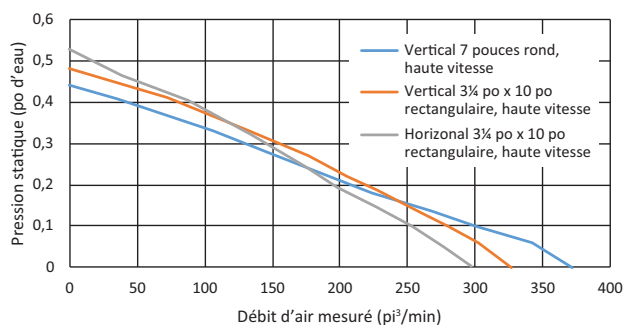

La forme simple et contemporaine de Glacier convient à tous les styles de cuisine. L'éclairage halogène impressionnant et l'élimination supérieure de la vapeur et des odeurs de cuisson ne sont qu'un avant-goût de tout ce que cette hotte a à offrir.

LARGEUR	BLANC	INOX	FILTRES À GRAISSES (remplacement)	FILTRES DE RECIRCULATION
30 po	BCSM130WH	BCSM130SS	HPFAMM30 (Type C2)	HPF30 (Type Xc)

RENDEMENT								
Orientation du conduit	Largeur	Volet	Sones			pi³/min		
			Normal	Moyen	Haute	Normal	Moyen	Haute
Rectangulaire vertical	3¼ po x 10 po	inclus	1,2	3,0	5,5	150	200	280
Rectangulaire horizontal	3¼ po x 10 po	inclus	1,2	3,0	5,5	110	160	250
Rond vertical	7 po	vendu séparément	1,5	3,0	5,5	160	210	300

CARACTÉRISTIQUES	
Type de commande	Boutons-poussoirs à 3 vitesses
Arrêt différé	non
Rappel d'entretien des filtres	non
Détecteur Heat Sentry^{MC}	non
Capacité ADA	oui
Éclairage	Halogène 50 W à 2 intensités (ampoules incluses)
Filtres à graisses	À maillage fin (qté 2)
Matériel pour l'installation	Supports EZ1
ENERGY STAR®	non
Recirculation	Filtres de recirculation vendus séparément

ALIMENTATION CA	
120 V, 60 Hz - 1,4 A	

ACCESSOIRES OPTIONNELS	
Volet rond de 7 po	BP87
Plaque pour conduit rond 7 po	SR680508
Ensemble de câblage ADA	HAWRK3

HAUTEUR DE MONTAGE	
De 18 po à 24 po au-dessus de la surface de cuisson	

GARANTIE LIMITÉE	
1 an	

POUR UTILISATION À L'INTÉRIEUR SEULEMENT

Les dimensions indiquées sont en pouces.