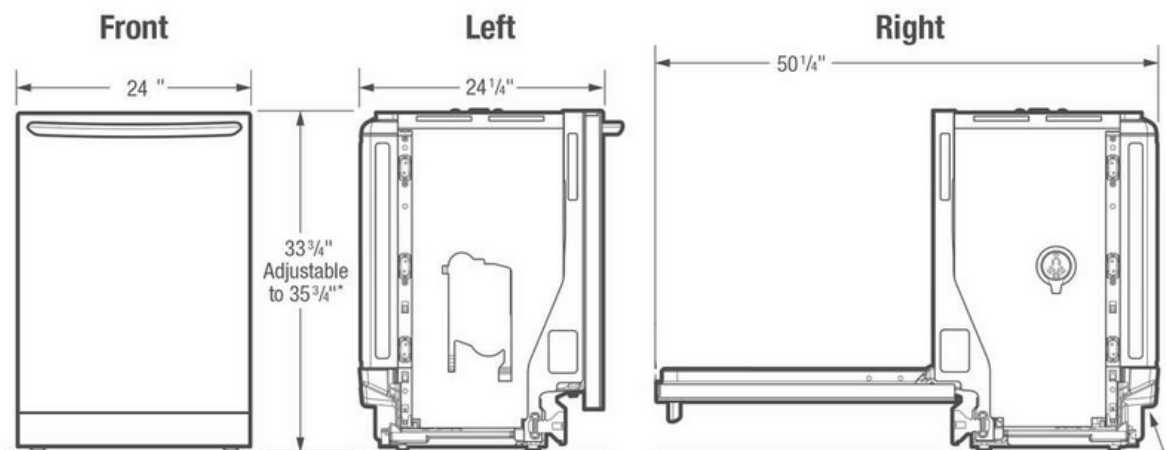

Schéma d'installation

*Height only adjustable to 35 3/4" max. when installed in 35 3/4" max. standard cabinetry cutout. (Dimensions do NOT include insulation – insulation blanket may be compressed during installation.)

Power supply & water inlet location (bottom rear)