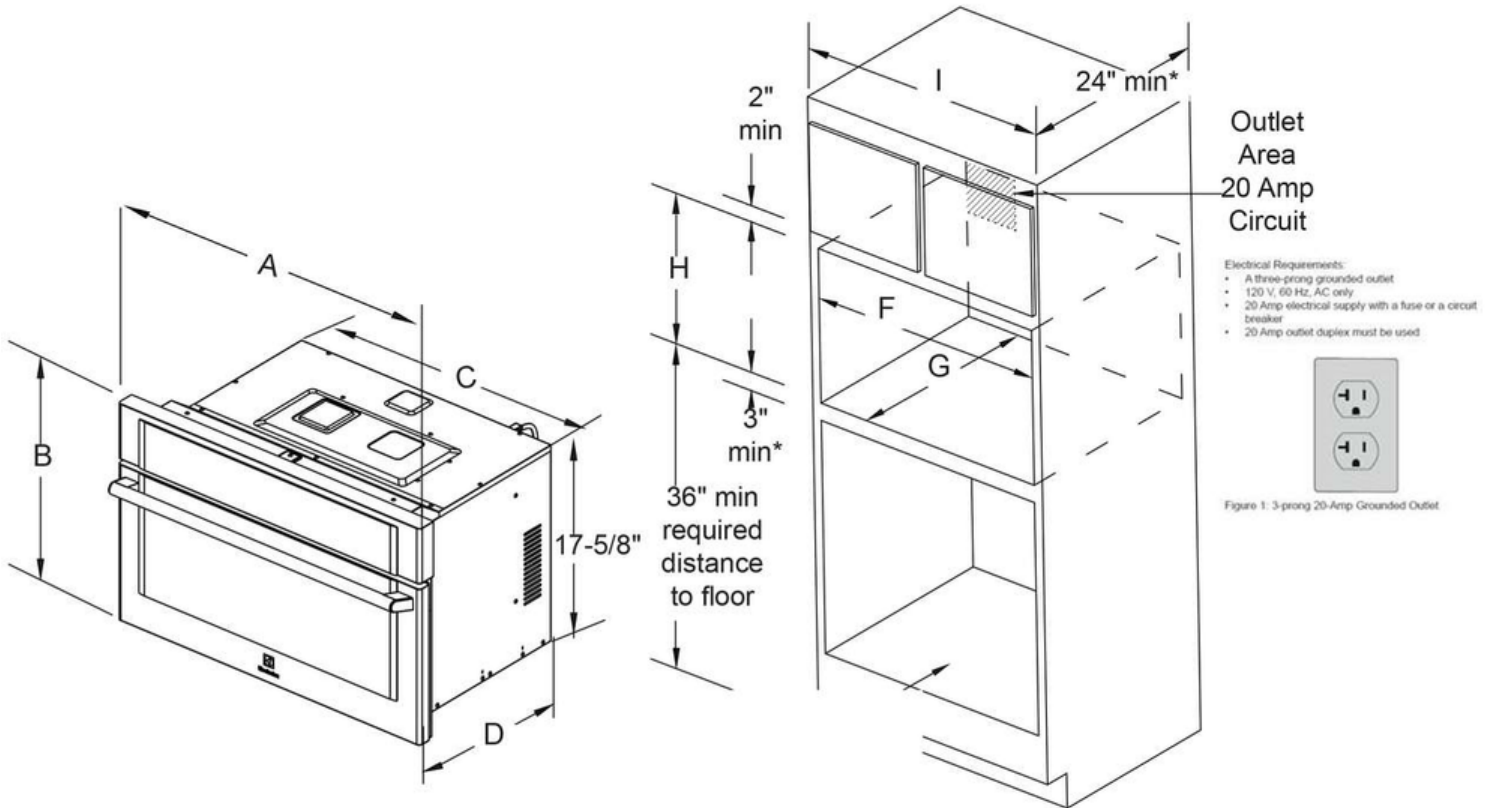

### Dimensions et volume

Hauteur	19 59375 po
Largeur	29 8125 po
Profondeur	23 15625 po
Profondeur avec porte ouverte à 90°	35 46875 po
Hauteur intérieure du micro-ondes	9 84275 po
Largeur intérieure du micro-ondes	16 53125 po
Profondeur intérieure du micro-ondes	16 53125 po
Capacité du micro-ondes	1 6 pi 3

Four à micro-ondes intégré à porte rabattable de 30 po

EMBD3010AS

Version : 12/20

PRODUCT DIMENSIONS						
MODEL	A		B	C		D
Convection Microwave Oven	29-13/16		19	24-5/8		23
CUTOUT DIMENSIONS AND CABINET WIDTH						
MODEL	F		G	H		I
	Min.	Max.	Min	Min.	Max.	Min.
Convection Microwave Oven	28	28-3/8	23	17-3/4	18	30-1/8